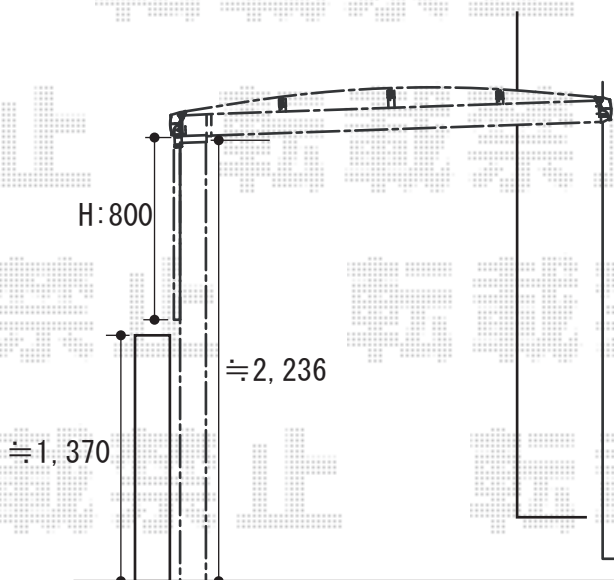

キューブポート ミニ 積雪~20cm対応

TOEX キューブポート ミニ 積雪~20cm対応

幅=1,807mm

奥行=2,876mm

色：シャイングレー

屋根材：ポリカーボネート（クリアブルー/すりガラス調）

柱仕様：標準柱仕様（有効高 約2,236mm）

TOEX サイドパネルH:800（1段）

本体：L:29用/標準柱仕様

パネル材：ポリカーボネート（クリアブルー/すりガラス調）

色：シャイングレー

TOEX 着脱式サポートS（標準柱用）×1本

色：シャイングレー

現場状況や作図制限により概略図の内容と多少の違いが生じることがございます。
 施工時は、現場優先とさせて頂きたく思いますので、お立会い頂き、
 最終のご指示のほど、何卒、宜しくお願い致します。

EX-SHOP
[HTTP://WWW.EX-SHOP.NET](http://www.ex-shop.net)