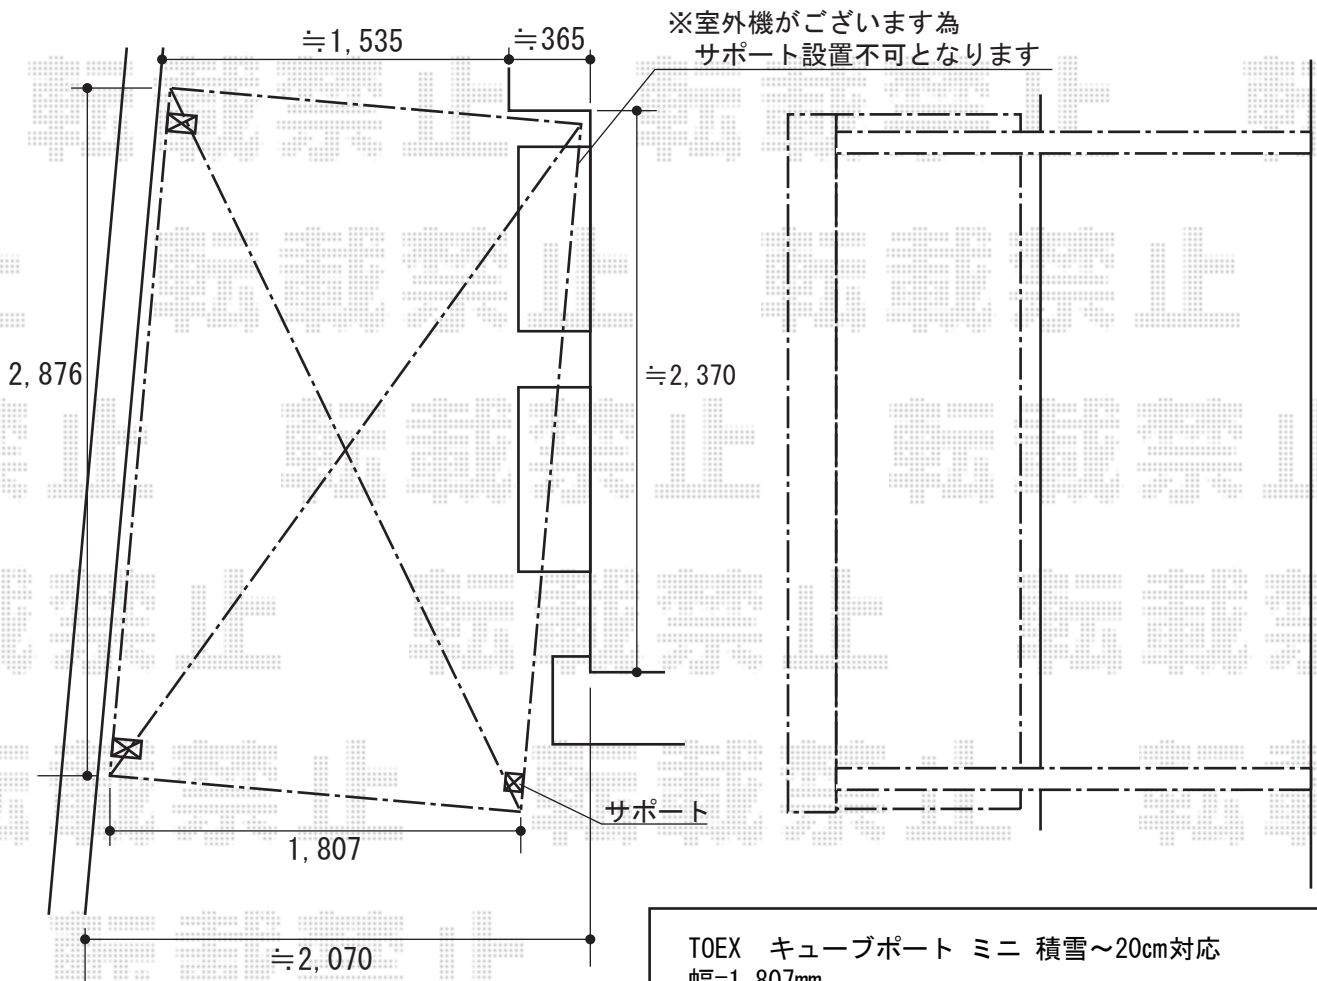

キューブポート ミニ 積雪~20cm対応

TOEX キューブポート ミニ 積雪~20cm対応

幅=1,807mm

奥行=2,876mm

色：シャイングレー

屋根材：ポリカーボネート（クリアブルー/すりガラス調）

柱仕様：標準柱仕様（有効高 約2,236mm）

TOEX サイドパネルH:800（1段）

本体：L:29用/標準柱仕様

パネル材：ポリカーボネート（クリアブルー/すりガラス調）

色：シャイングレー

TOEX 着脱式サポートS（標準柱用）×1本

色：シャイングレー

現場状況や作図制限により概略図の内容と多少の違いが生じることがございます。
 施工時は、現場優先とさせて頂きたく思いますので、お立会い頂き、
 最終のご指示のほど、何卒、宜しくお願い致します。

EX-SHOP
[HTTP://WWW.EX-SHOP.NET](http://www.ex-shop.net)