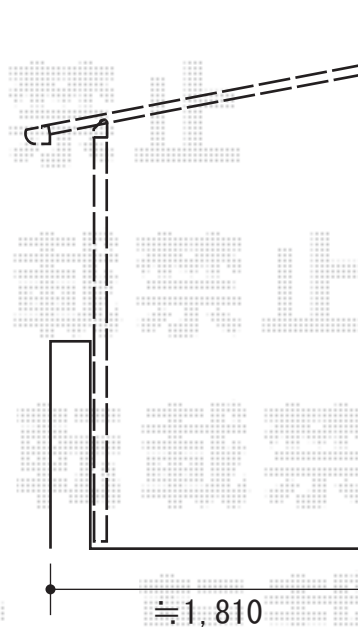

パワーアルファ F型 単体 屋根タイプ 積雪～30cm対応

3階

トステム 【3階】パワーアルファ F型 単体 屋根タイプ 積雪～30cm対応  
間口=関東間1.5間（柱芯々2,755mm 屋根幅3,080mm）  
出幅=6尺（1,785mm）  
色：シャイングレー  
屋根材：ポリカーボネート（ブルースモーク）  
柱仕様：柱奥行移動タイプ  
施工方法：下止め仕様  
オプション：吊り下げ物干し 標準 2本入

現場状況や作図制限により概略図の内容と多少の違いが生じることがございます。  
施工時は、現場優先とさせて頂きたく思いますので、お立会い頂き、  
最終のご指示のほど、何卒、宜しくお願い致します。

EX-SHOP  
HTTP://WWW.EX-SHOP.NET

担当:大辻