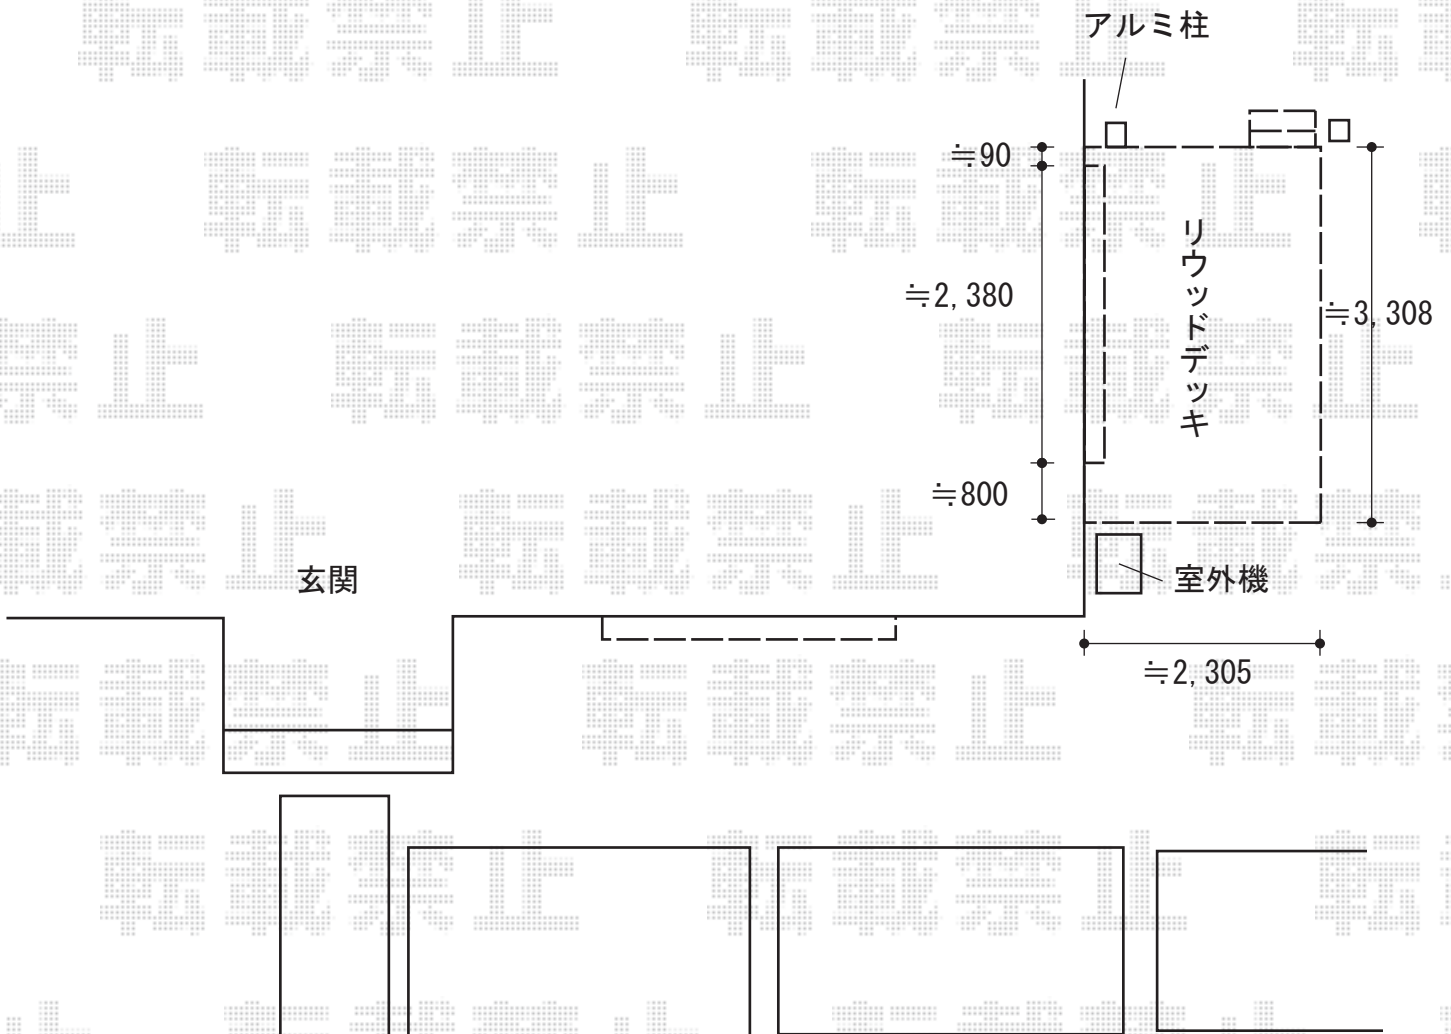

リウッドデッキII 標準KSタイプ

YKK AP リウッドデッキII 標準KSタイプ  
間口=3,088mm  
出幅=7.5尺  
色：ウォームグレイ  
束柱：KSタイプ  
オプション：ステップ

現場状況や作図制限により概略図の内容と多少の違いが生じることがございます。  
施工時は、現場優先とさせて頂きたく思いますので、お立会い頂き、  
最終のご指示のほど、何卒、宜しくお願い致します。

EX-SHOP  
HTTP://WWW.EX-SHOP.NET

担当:小林