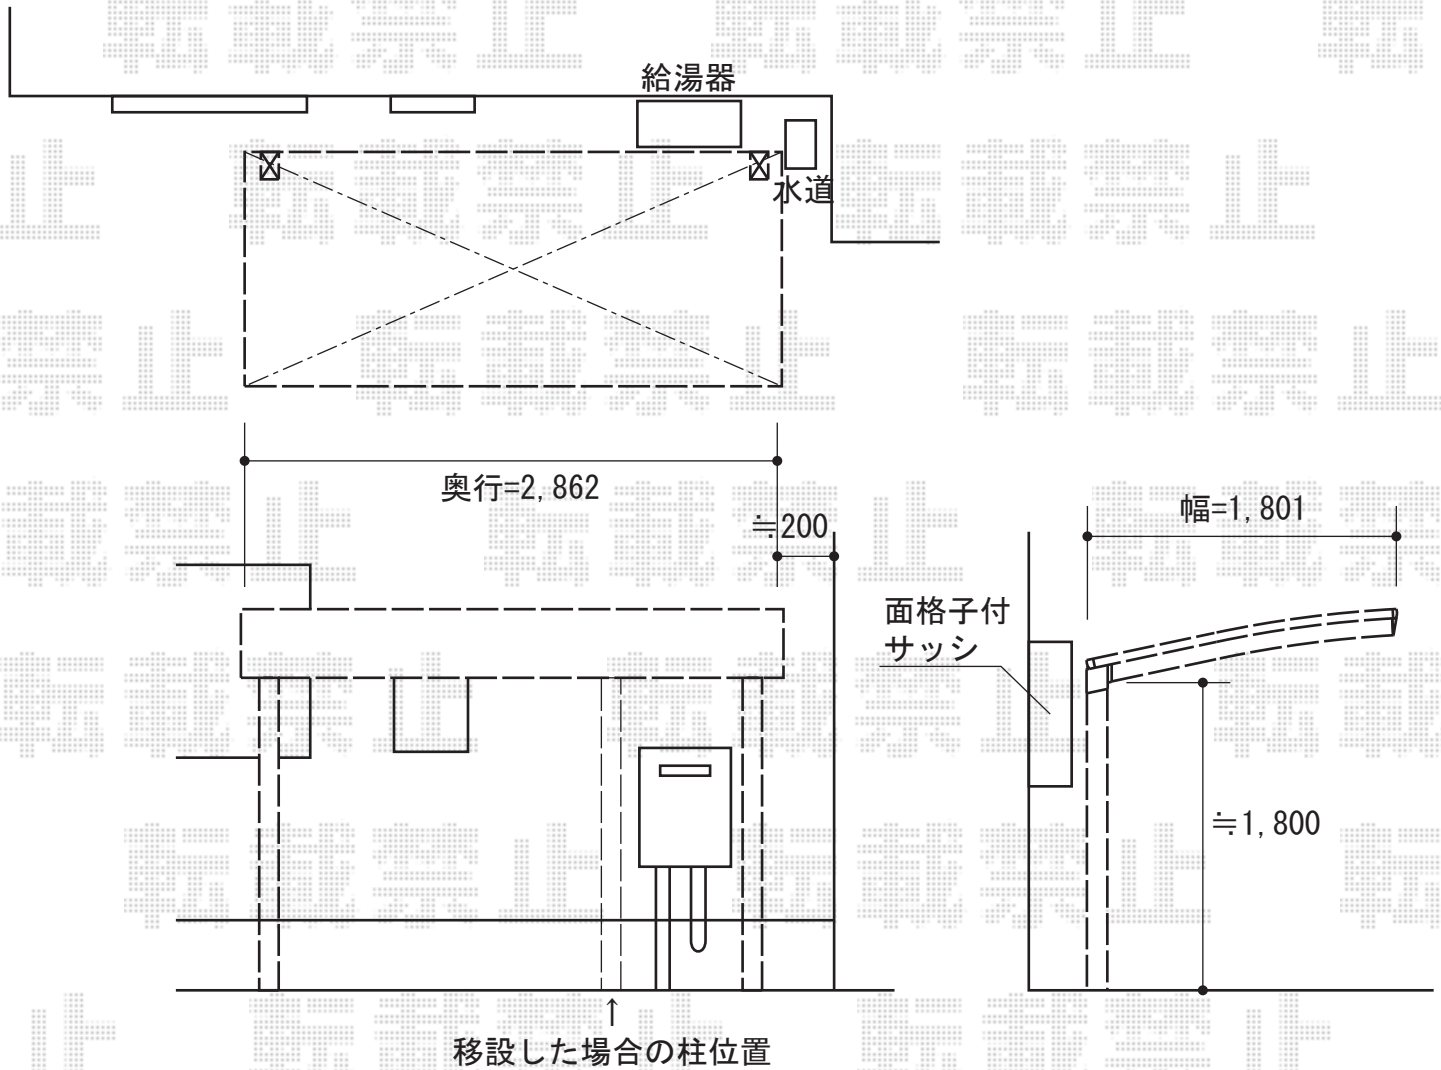

カーブポートシグマⅢミニ 積雪～20cm対応

トステム カーブポートシグマⅢミニ 積雪～20cm対応
幅=1,801mm
奥行=2,862mm
色：シャイングレー
屋根材：熱線吸収アクアポリカーボネート（ブルースモーク）
柱仕様：標準柱仕様（有効高 約1,812mm）

現場状況や作図制限により概略図の内容と多少の違いが生じることがございます。
施工時は、現場優先とさせて頂きたく思いますので、お立会い頂き、
最終のご指示のほど、何卒、宜しくお願い致します。