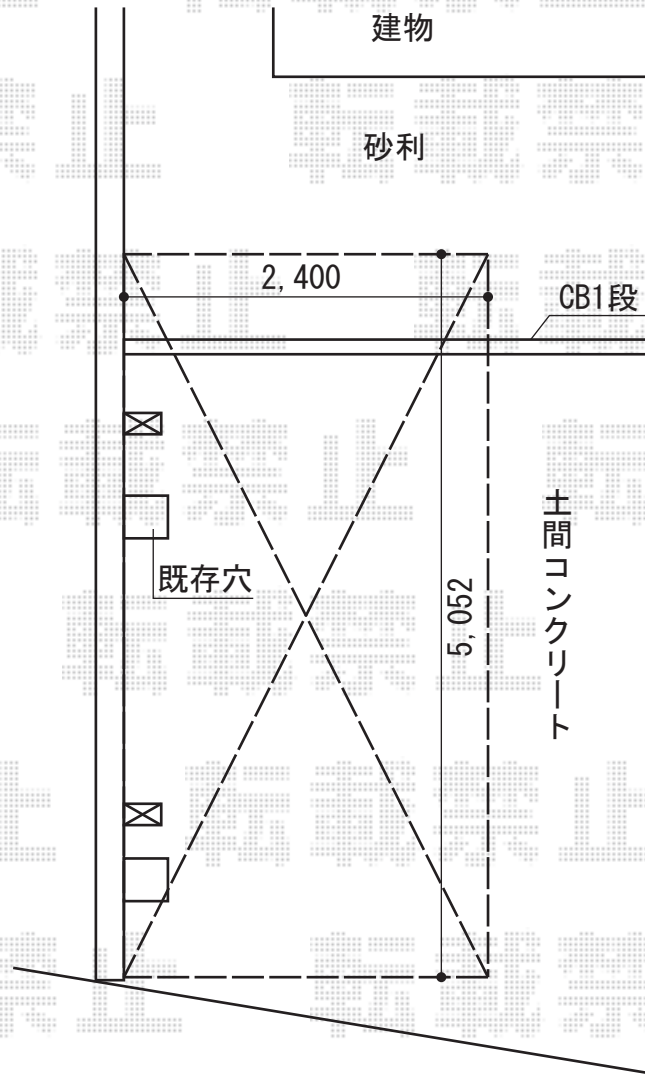

プレシオスポート 積雪～20cm対応

柱に収納式物干しを取付致します

EX-SHOP プレシオスポート 積雪～20cm対応
幅=2,400mm
奥行=5,052mm
色：ノーブルステン
屋根材：ポリカーボネート（スカイブルー）
柱仕様：標準柱仕様（有効高 約1,800mm）

EX-SHOP 収納式物干しセット2型（2本入）
色：ノーブルステン

現場状況や作図制限により概略図の内容と多少の違いが生じることがございます。
施工時は、現場優先とさせて頂きたく思いますので、お立会い頂き、
最終のご指示のほど、何卒、宜しくお願い致します。