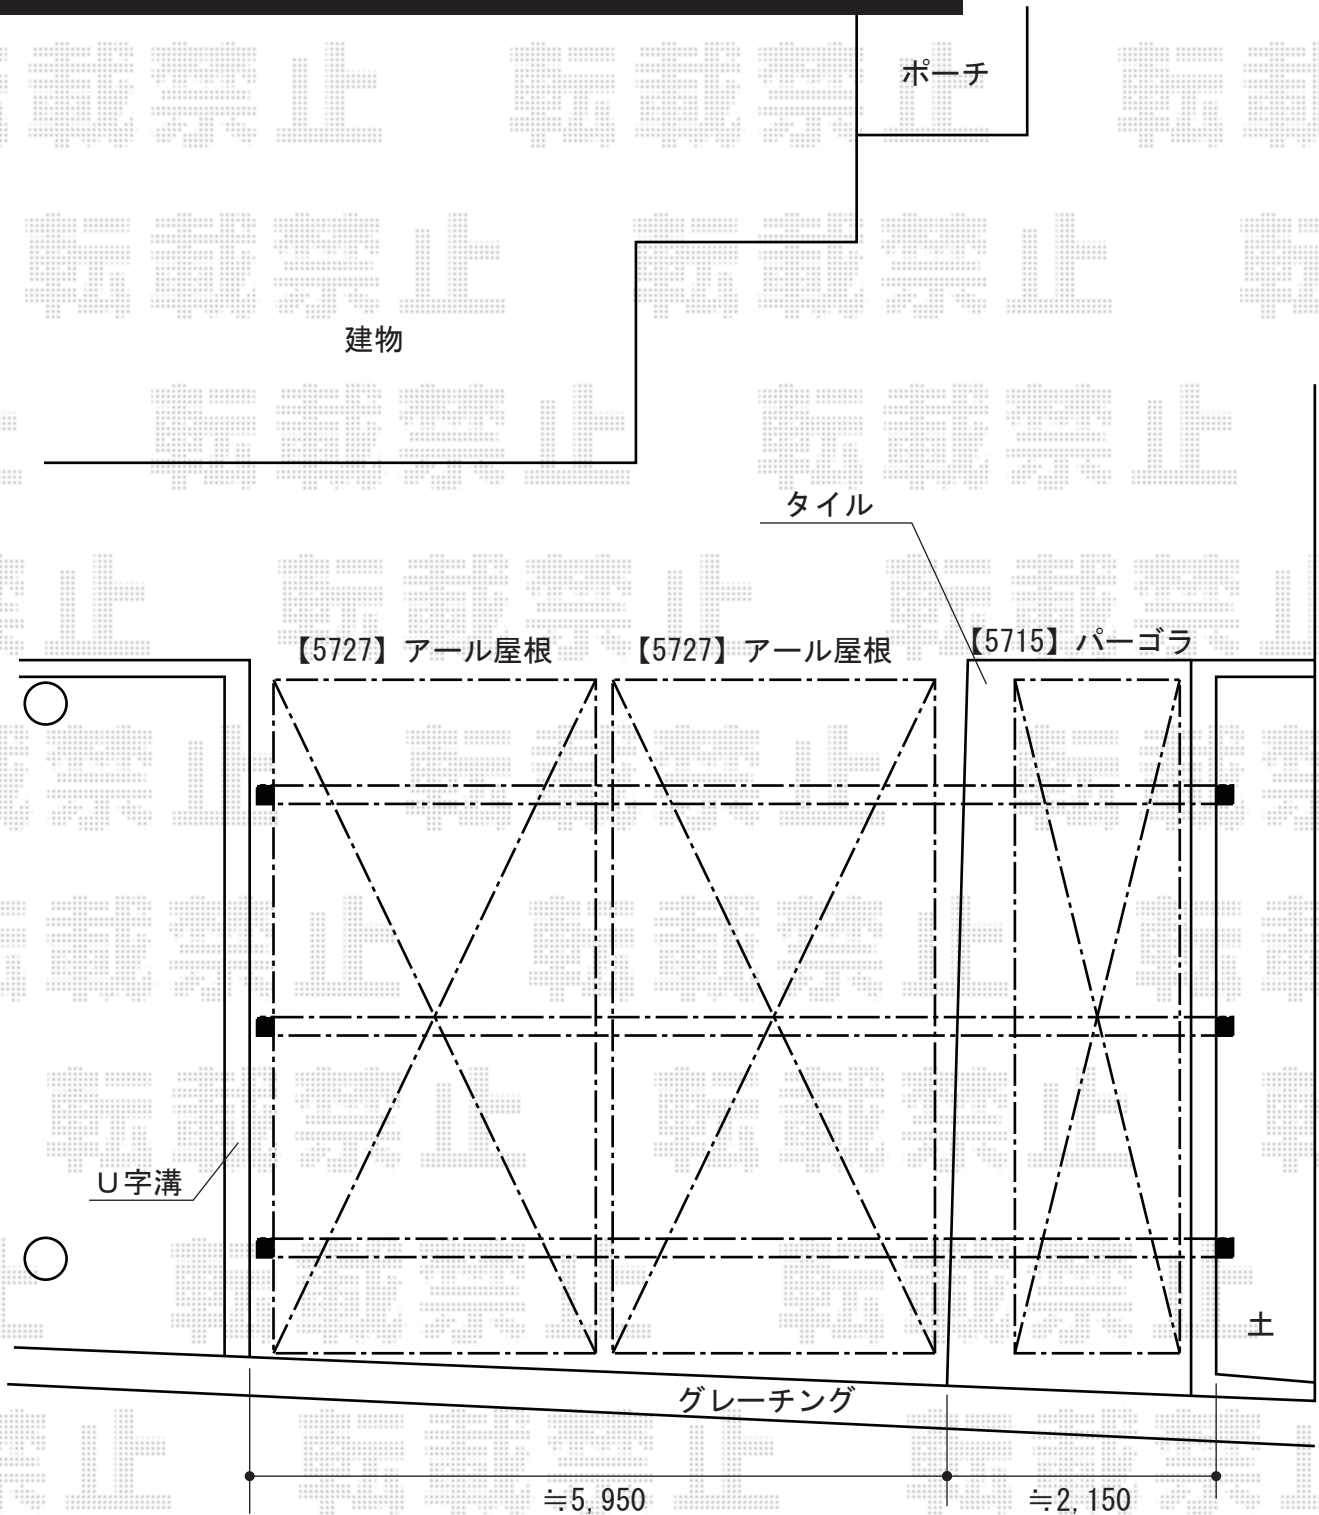

マルチスクエア アール屋根 2合掌+パーゴラ 両支持 ロング柱

トステム マルチスクエア アール屋根 2合掌+パーゴラ 両支持 ロング柱  
 屋根ユニット：5727サイズ（幅2,773mm×奥行5,716mm）×2  
 パーゴラ棧：5715サイズ（幅1,500mm×奥行5,716mm）  
 （シャイングレー+イタリアンウォールナット）  
 フレームユニット：吊り式両支持80サイズ（幅8,418mm）  
 ※【両面】柱・梁化粧材付（イタリアンウォールナット）  
 フレームユニット：置き式両支持80サイズ（幅8,418mm）×2  
 ※【片面】柱化粧材付（イタリアンウォールナット）  
 色：シャイングレー  
 屋根材：ポリカーボネート（ブルースモーク）  
 樋仕様：標準  
 屋根接続部品：レギュラー57用 ×2・パーゴラ用×1  
 合掌用部材：57用 合掌棟木・取付部品セット

現場状況や作図制限により概略図の内容と多少の違いが生じることがございます。  
 施工時は、現場優先とさせて頂きたく思いますので、お立会い頂き、  
 最終のご指示のほど、何卒、宜しくお願い致します。

EX-SHOP  
[HTTP://WWW.EX-SHOP.NET](http://www.ex-shop.net)

担当：堀