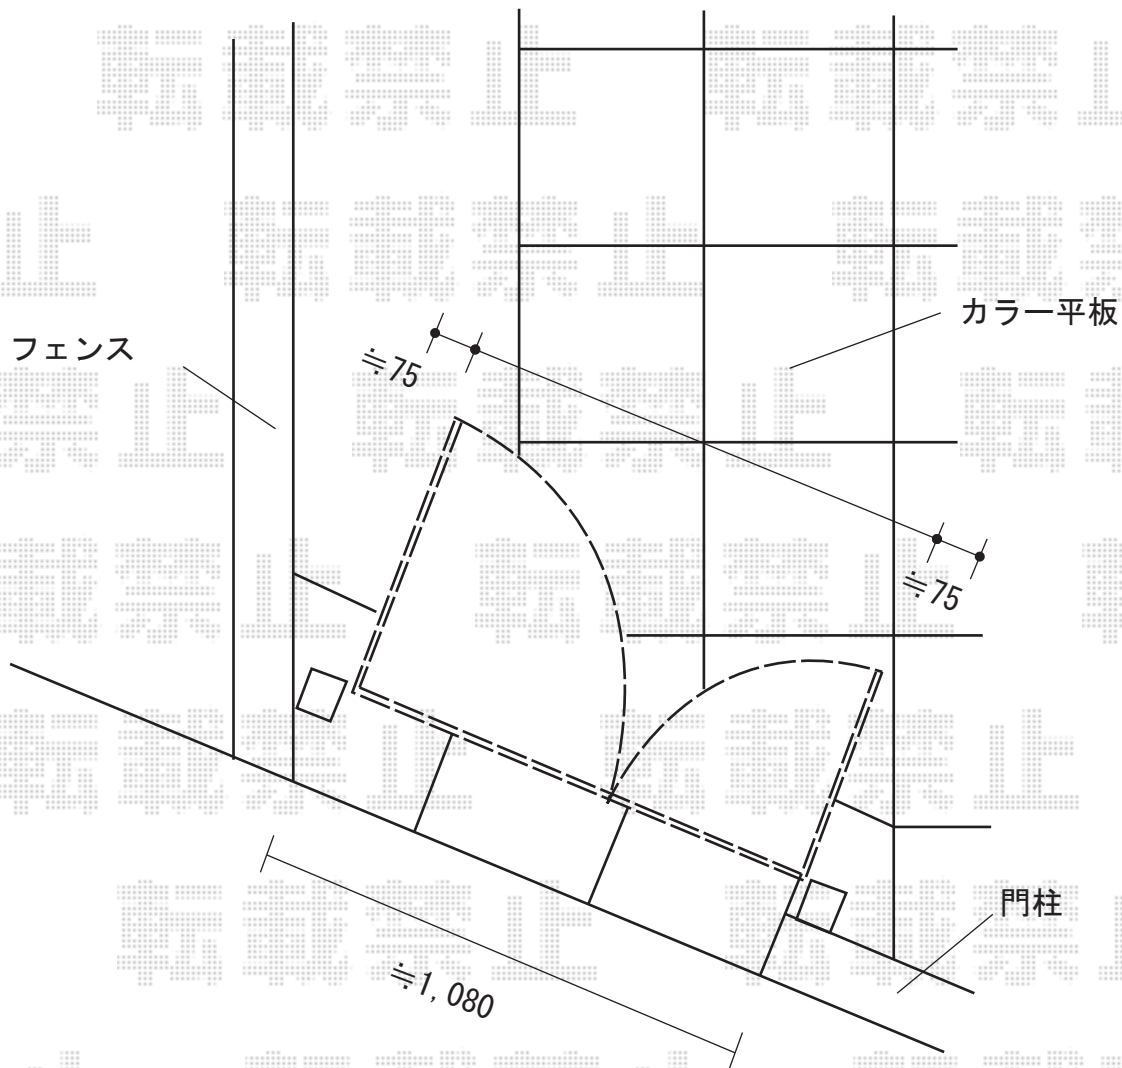

フェスタD型 両開き（親子仕様）

TOEX フェスタD型 両開き（親子仕様）  
本体1枚（W×H）=600・400×1200  
色：アイボリーホワイト  
錠：鋳物アームA錠  
開き：内開き

現場状況や作図制限により概略図の内容と多少の違いが生じることがございます。  
施工時は、現場優先とさせて頂きたく思いますので、お立会い頂き、  
最終のご指示のほど、何卒、宜しくお願い致します。

EX-SHOP  
HTTP://WWW.EX-SHOP.NET