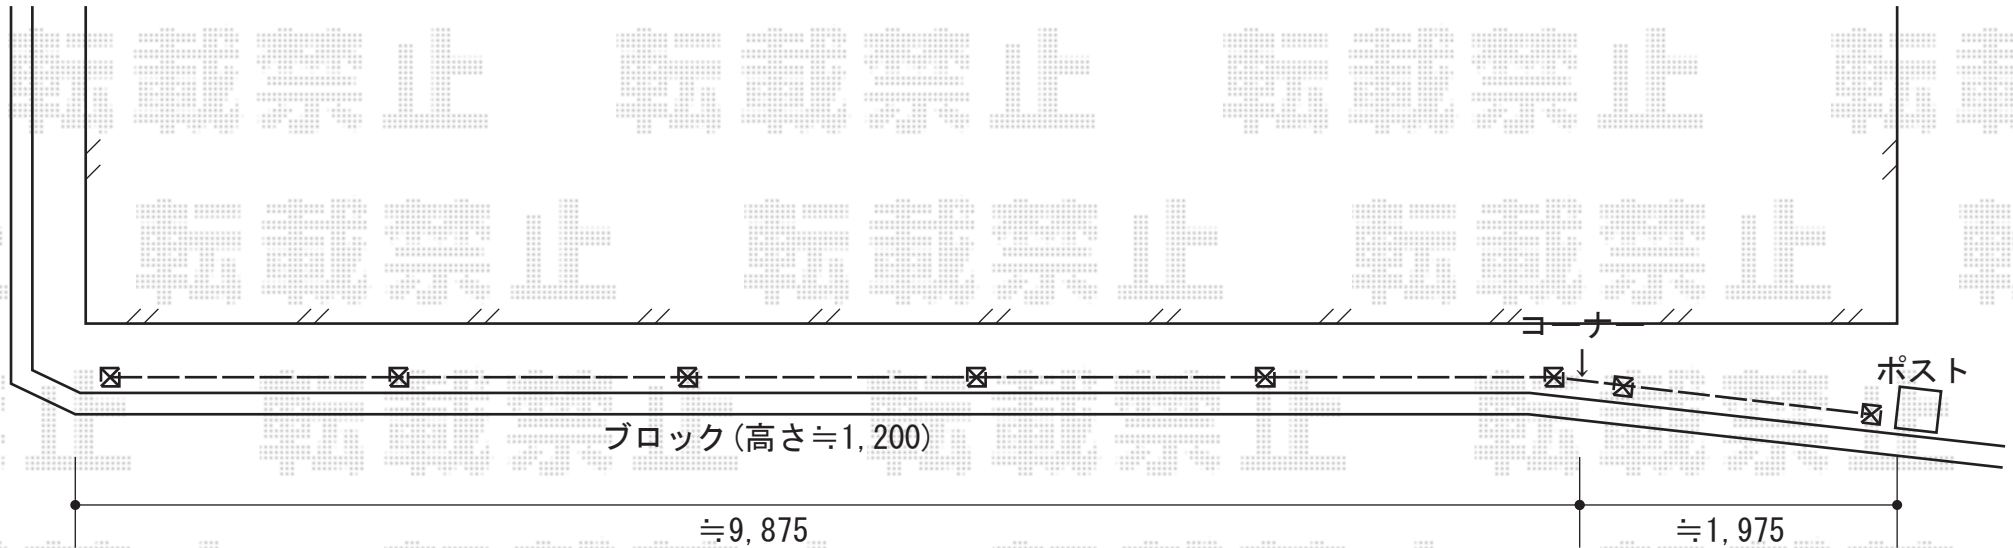

# エクスライン7型フェンス フリーポール仕様

YKK AP エクスライン7型フェンス フリーポール仕様  
本体1枚 (W×H) = (W1,975mm×H800mm) ×6スパン  
アルミ2段柱 : T-190×8本  
部品 : エンドキャップ×1  
部品 : 目隠しコーナー継手×1 (T-80用)  
色 : プラチナステン

現場状況や作図制限により概略図の内容と多少の違いが生じることがございます。  
施工時は、現場優先とさせて頂きたく思いますので、お立会い頂き、  
最終のご指示のほど、何卒、宜しくお願い致します。