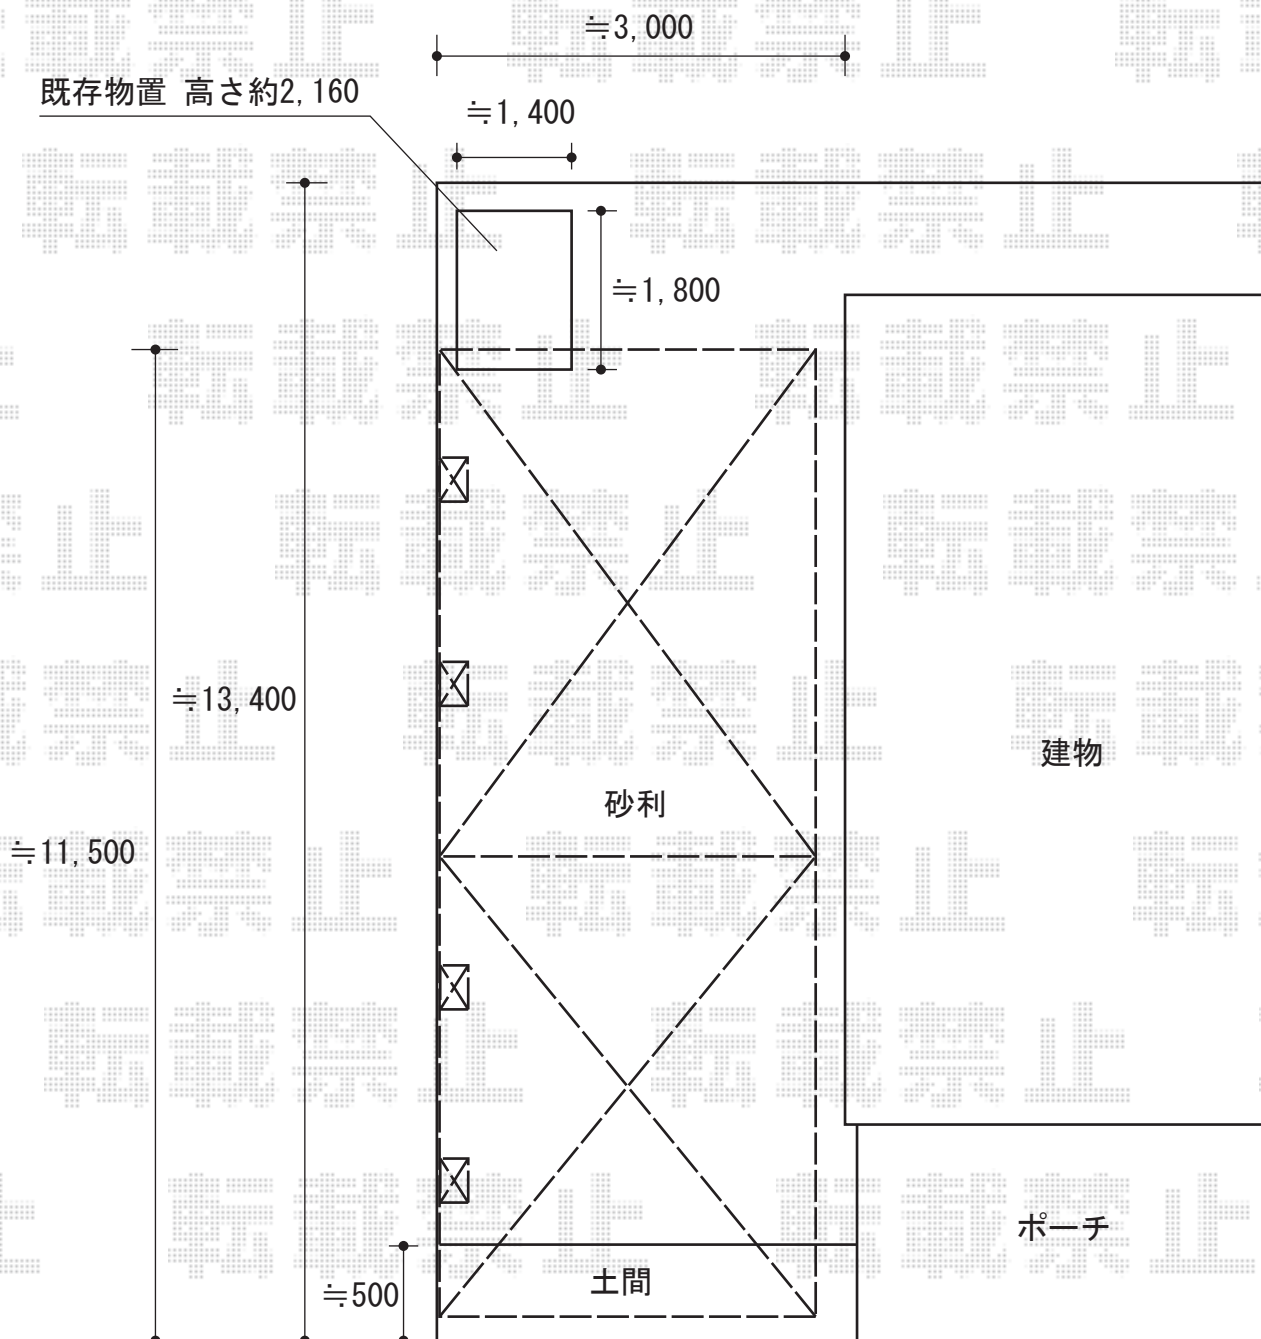

レイナキャップポート 縦連棟 積雪～20cm対応

YKK AP レイナキャップポート 縦連棟 積雪～20cm対応

幅=2,702mm

奥行=11,496mm

色：ホワイト

屋根材：熱線遮断ポリカーボネート（アースブルーマット調）

柱仕様：ハイルーフ仕様（有効高 約2,355mm）

オプション：屋根ふき材補強部品2セット

オプション：着脱式サポート(2本入り)

オプション：収納式物干しセット2型 2本入り

オプション：柱カバー（小） 2枚入り×2セット

現場状況や作図制限により概略図の内容と多少の違いが生じることがございます。
 施工時は、現場優先とさせていただきますので、お立会い頂き、
 最終のご指示のほど、何卒、宜しくお願い致します。

EX-SHOP
 HTTP://WWW.EX-SHOP.NET

担当：大辻