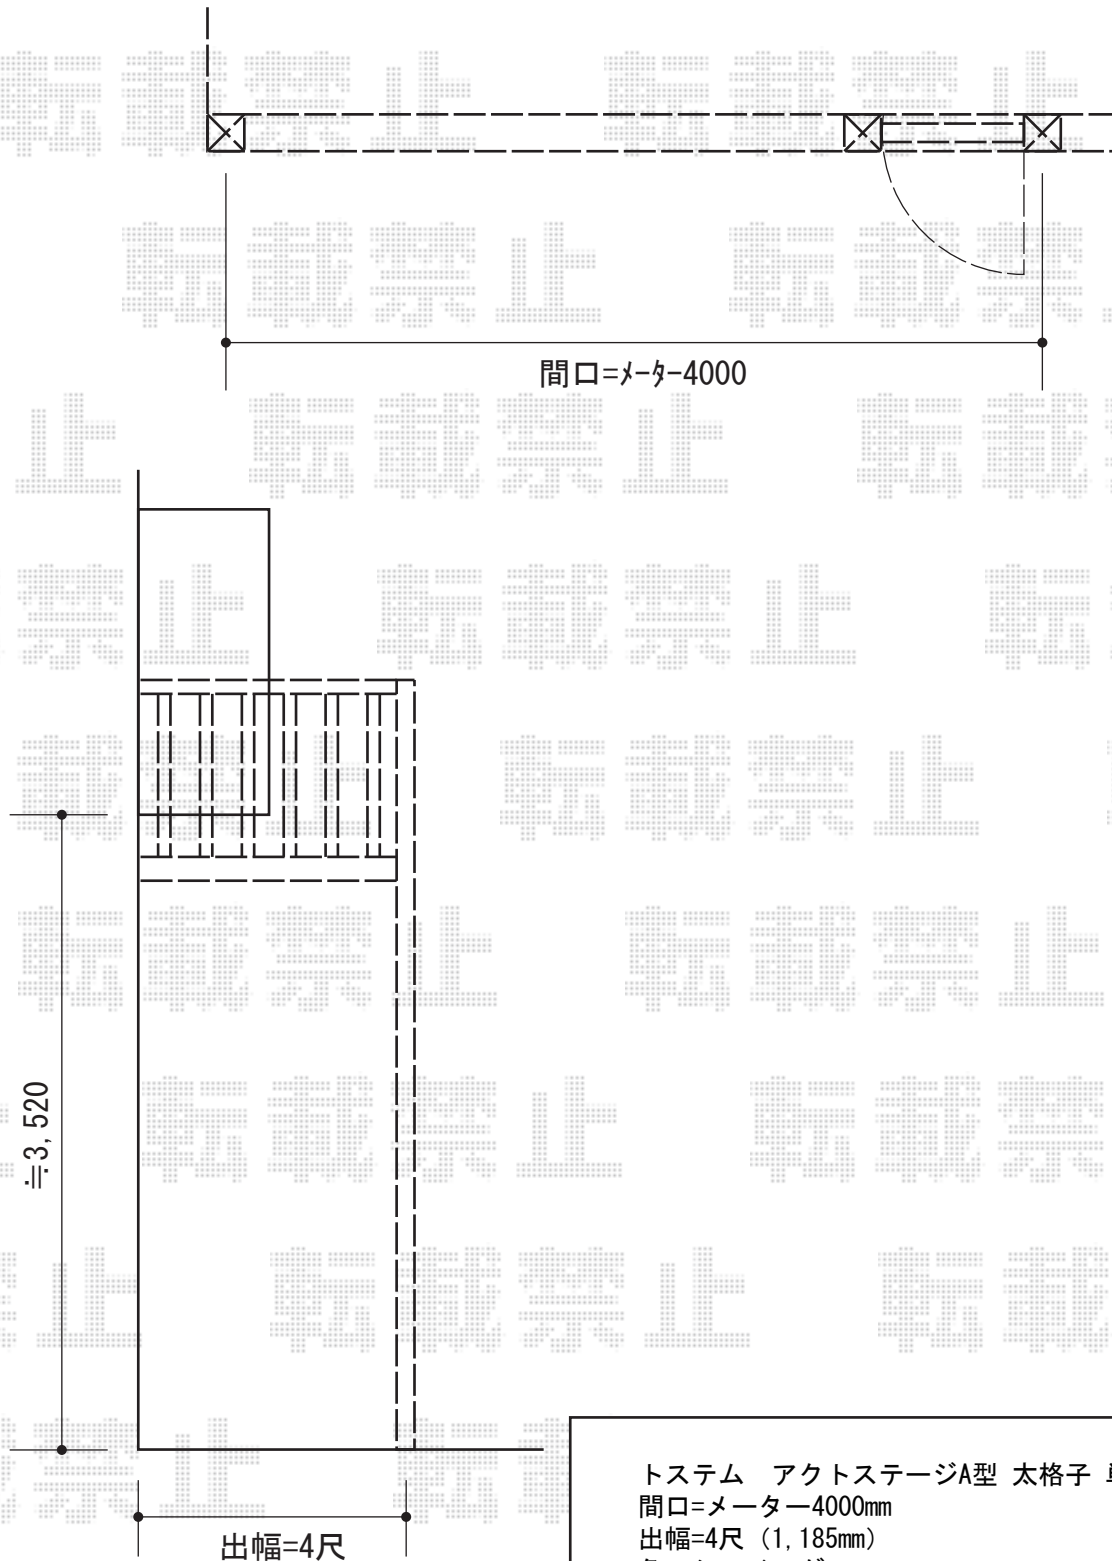

アクトステージA型 太格子 単体 柱建て式

トステム アクトステージA型 太格子 単体 柱建て式
間口=メ-タ-4000mm
出幅=4尺 (1,185mm)
色：シャイングレー
床材：グレー (塩ビデッキボード)
柱仕様：柱建てタイプ
追加部材：通気工法テラス用部品 (100mmネジ)

現場状況や作図制限により概略図の内容と多少の違いが生じることがございます。
施工時は、現場優先とさせて頂きたく思いますので、お立会い頂き、
最終のご指示のほど、何卒、宜しくお願い致します。