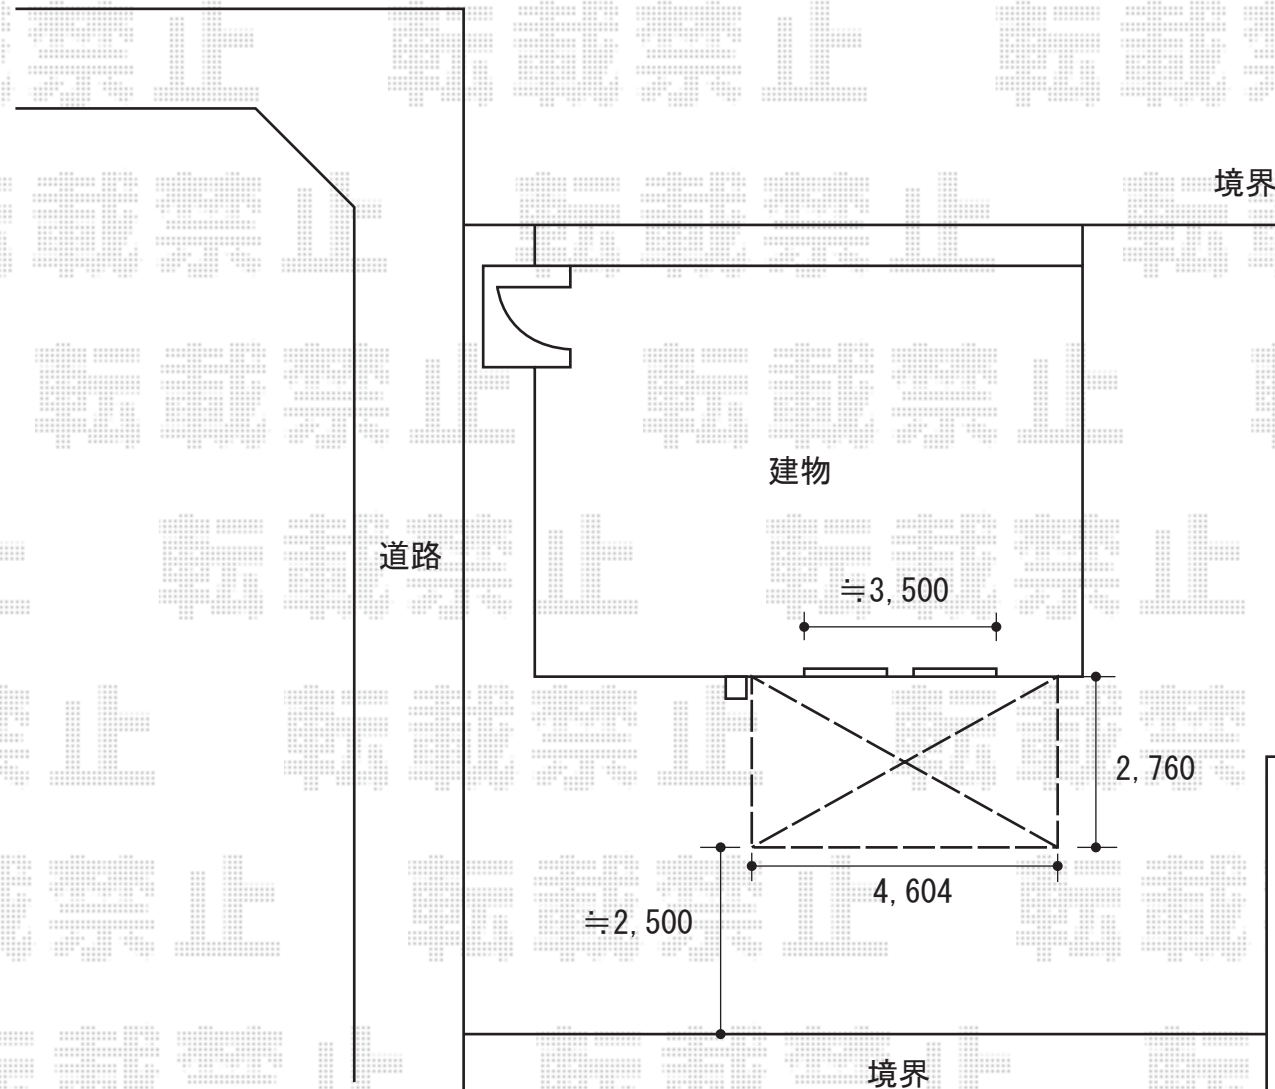

## リウッドデッキII 単体

※ ステップの取付位置のご指示をお願い致します

リウッドデッキII 単体  
間口=4,604mm  
出幅=2,760mm  
色：レッドブラウン  
床板：縦貼り  
束柱：KS (400~500mm)  
オプション：ステップ3型Sタイプ

現場状況や作図制限により概略図の内容と多少の違いが生じることがございます。  
施工時は、現場優先とさせて頂きたく思いますので、お立会い頂き、  
最終のご指示のほど、何卒、宜しくお願い致します。