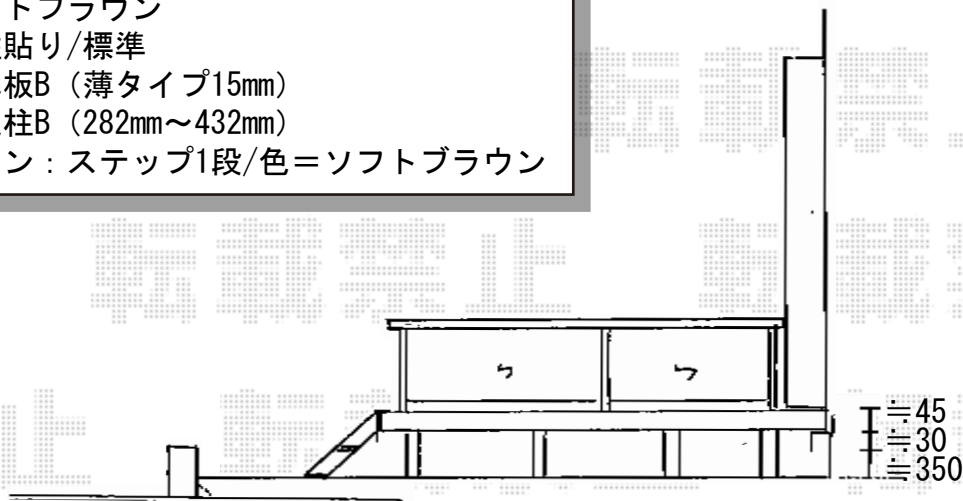

トステム リコステージⅡ 単体+ステップ  
 間口=関東間1.5間 (2,720mm)  
 出幅=9尺 (2,713mm)  
 色：ソフトブラウン  
 床板：縦貼り/標準  
 幕板：幕板B (薄タイプ15mm)  
 束柱：束柱B (282mm~432mm)  
 オプション：ステップ1段/色=ソフトブラウン

トステム リコステージⅡ デッキフェンス  
 パネル：フラットラチスパネル (粗目) ×2スパン/色=ソフトブラウン  
 主柱：T-8 (ベース仕様) ×3本/色=ソフトブラウン  
 ベースプレート：床板固定用×3/色=オータムブラウン  
 笠木：笠木下桟セット (2スパン用) (W2,700mm) /色=ソフトブラウン  
 部品：笠木端部キャップ×1