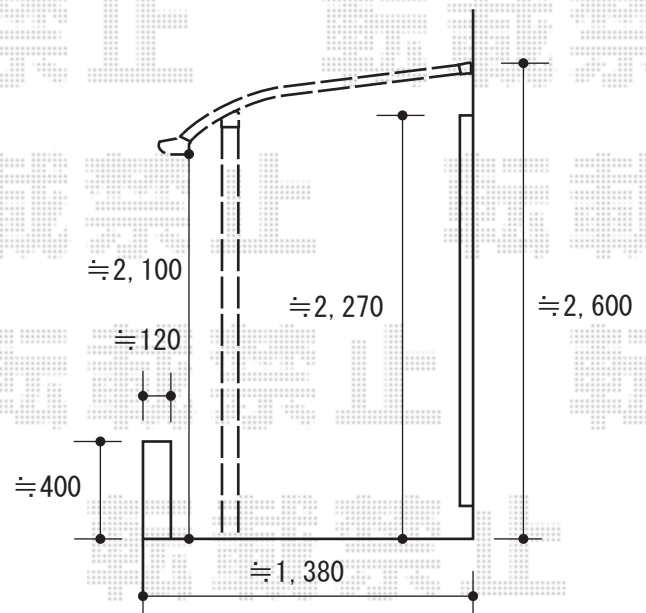

テラス屋根・バルコニー屋根

【南側バルコニー】

【北側テラス】

YKK AP ヴェクターテラス R型 テラスタイプ 積雪~20cm対応
 間口=関東間1.5間 (柱芯々2,575mm 屋根幅2,760mm) 出幅=5尺 (1,470mm)
 色 : プラチナステン 屋根材 : ポリカーボネート (アースブルー)
 柱仕様 : 柱奥行移動タイプ 部品 : 柱固定金具×2セット

YKK AP ヴェクターテラス R型 屋根タイプ
 間口=関東間1.5間 (柱芯々2,448mm 屋根幅2,760mm) 出幅=7尺 (mm)
 色 : プラチナステン 屋根材 : ポリカーボネート (アースブルー)
 柱仕様 : 柱奥行移動タイプ 部品 : 柱固定金具×2セット
 部品 : 躯体式バルコニー用部品箱Bタイプ中間用×1セット 部品 : 部品箱×1セット