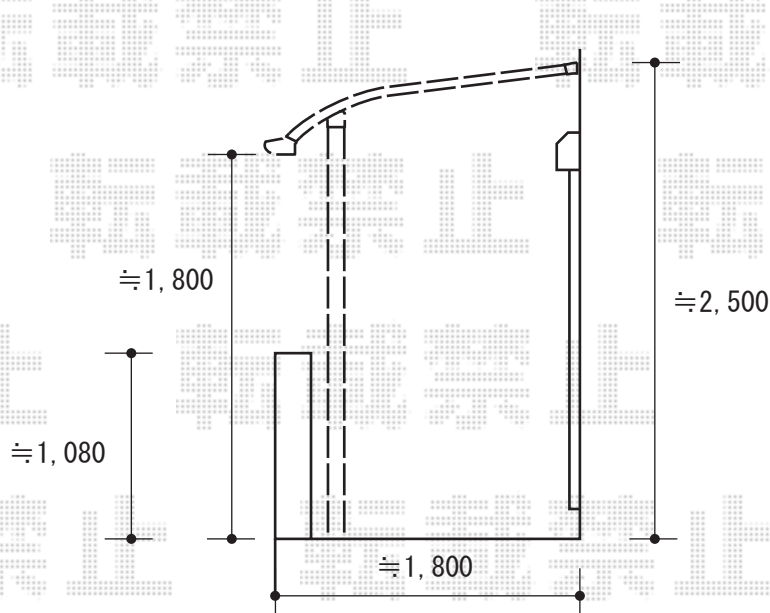

テラス屋根・バルコニー屋根

【南側バルコニー】

【北側テラス】

YKK AP ヴェクターテラス R型 テラスタイプ 積雪~20cm対応
 間口=関東間1.5間 (柱芯々2,575mm 屋根幅2,760mm) 出幅=5尺 (1,470mm)
 色 : プラチナステン 屋根材 : ポリカーボネート (アースブルー)
 柱仕様 : 柱奥行移動タイプ 部品 : 柱固定金具×2セット

YKK AP ヴェクターテラス R型 屋根タイプ
 間口=関東間1.5間 (柱芯々2,448mm 屋根幅2,760mm) 出幅=7尺 (mm)
 色 : プラチナステン 屋根材 : ポリカーボネート (アースブルー)
 柱仕様 : 柱奥行移動タイプ 部品 : 柱固定金具×2セット
 部品 : 躯体式バルコニー用部品箱Bタイプ中間用×1セット 部品 : 部品箱×1セット