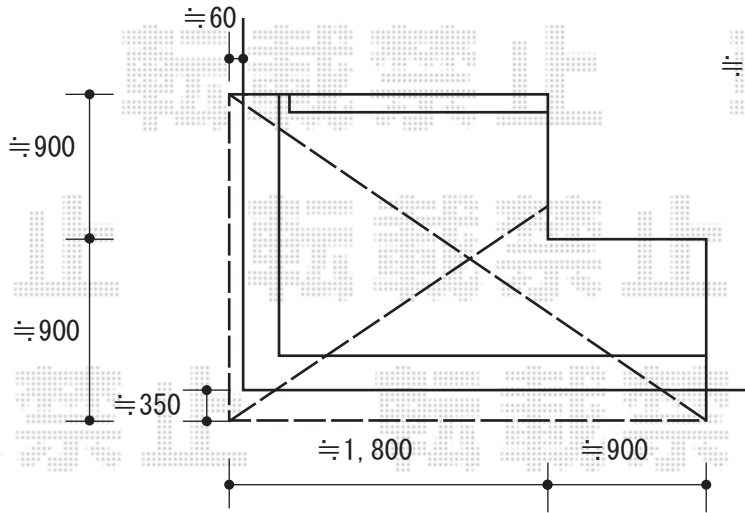

テラス屋根・バルコニー屋根

【南側バルコニー】

【北側テラス】

YKK AP ヴェクターテラス R型 テラスタイプ 積雪~20cm対応
 間口=関東間1.5間 (柱芯々2,575mm 屋根幅2,760mm) 出幅=5尺 (1,470mm)
 色 : プラチナステン 屋根材 : ポリカーボネート (アースブルー)
 柱仕様 : 柱奥行移動タイプ 部品 : 柱固定金具×2セット

YKK AP ヴェクターテラス R型 屋根タイプ
 間口=関東間1.5間 (柱芯々2,448mm 屋根幅2,760mm) 出幅=7尺 (mm)
 色 : プラチナステン 屋根材 : ポリカーボネート (アースブルー)
 柱仕様 : 柱奥行移動タイプ 部品 : 柱固定金具×2セット
 部品 : 躯体式バルコニー用部品箱Bタイプ中間用×1セット 部品 : 部品箱×1セット