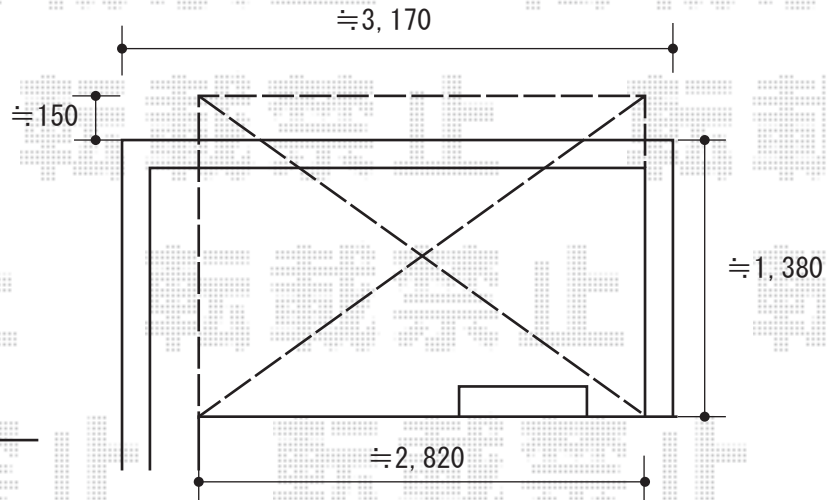

テラス屋根・バルコニー屋根

【南側バルコニー】

【北側テラス】

YKK AP ヴェクターテラス R型 テラスタイプ 積雪~20cm対応
 間口=関東間1.5間 (柱芯々2,575mm 屋根幅2,760mm) 出幅=5尺 (1,470mm)
 色 : プラチナステン 屋根材 : ポリカーボネート (アースブルー)
 柱仕様 : 柱奥行移動タイプ 部品 : 柱固定金具×2セット

YKK AP ヴェクターテラス R型 屋根タイプ
 間口=関東間1.5間 (柱芯々2,448mm 屋根幅2,760mm) 出幅=7尺 (mm)
 色 : プラチナステン 屋根材 : ポリカーボネート (アースブルー)
 柱仕様 : 柱奥行移動タイプ 部品 : 柱固定金具×2セット
 部品 : 躯体式バルコニー用部品箱Bタイプ中間用×1セット 部品 : 部品箱×1セット