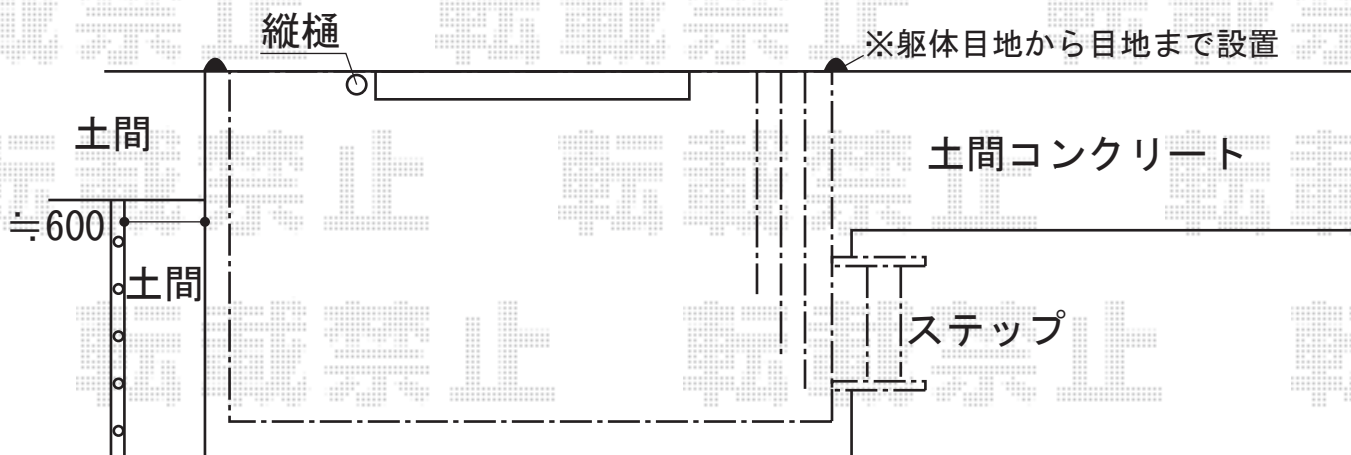

リウッドデッキII ワイド 単体

YKK AP リウッドデッキII ワイド 単体
間口=1.5間 (3,088mm)
出幅=6尺 (1,850mm)
色：床板/レッドブラウン 束柱/プラチナステン
床板：縦貼り
束柱：KS (400~500mm)

YKK AP リウッドステップ3型Sタイプ (1段)
色：レッドブラウン

現場状況や作図制限により概略図の内容と多少の違いが生じることがございます。
施工時は、現場優先とさせて頂きたく思いますので、お立会い頂き、
最終のご指示のほど、何卒、宜しくお願い致します。