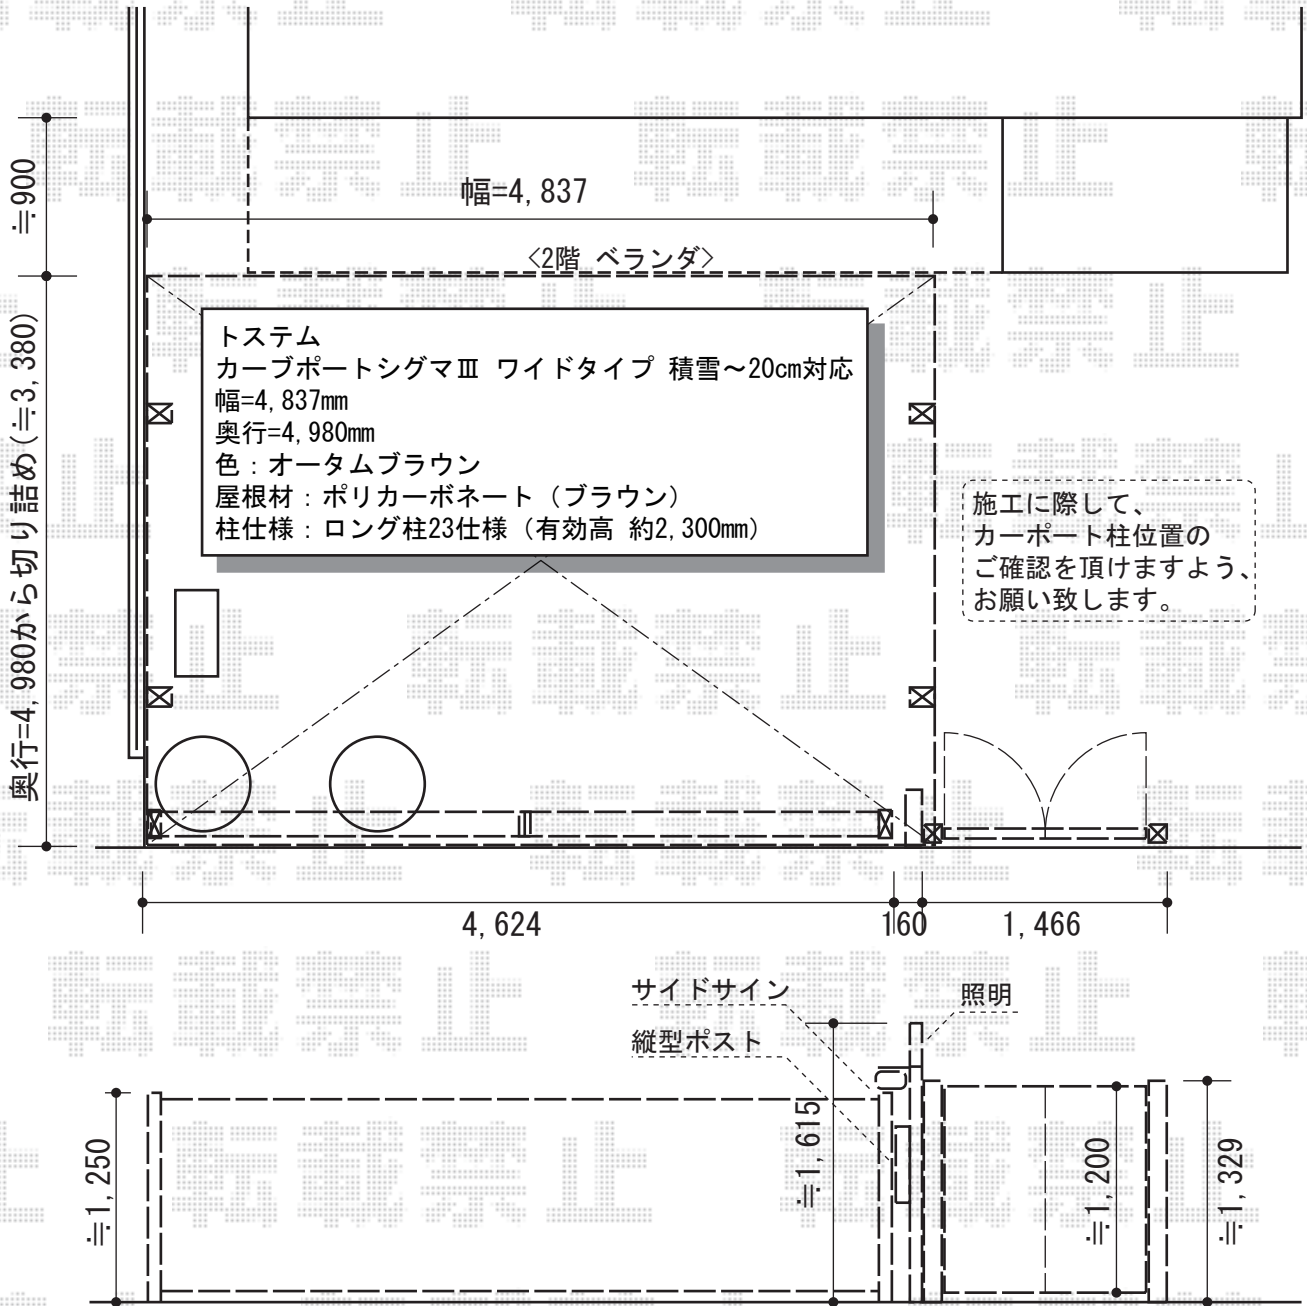

カーポート・カーゲート・門扉・機能門柱

TOEX
アルシャインM型Aタイプ
ノンレール・両開き
開口幅=4,925mm
全幅=5,139mm
たたみ幅=482+457mm
高さ=1,250mm
色：マイルドブラック
キャスター数：4
落棒数：4

TOEX セキュリティポール1型 門柱仕様
H12用門柱仕様ポール：AC100V・ポスト取付金具付
門柱：両開き用・AM吊元門柱-12
ポスト：縦型ポスト（取出し口錠無し）
南京錠取付部品：ブラック
照明（AC100V）：門柱灯ダンディ（HJ-4型）
サイン：SA-1（アルファベットシール付）
色：マイルドブラック
インターホン：【別途ご手配ください】

TOEX シャレオR2型 機能門柱使用
扉1枚（W×H）=（600×1,200mm）
色：マイルドブラック
錠：シリンダーRD錠
開き：両側・内開き

現場状況や作図制限により概略図の内容と多少の違いが生じることがございます。
施工時は、現場優先とさせて頂きたく思いますので、お立会い頂き、
最終のご指示のほど、何卒、宜しくお願い致します。

EX-SHOP
HTTP://WWW.EX-SHOP.NET

担当：大辻