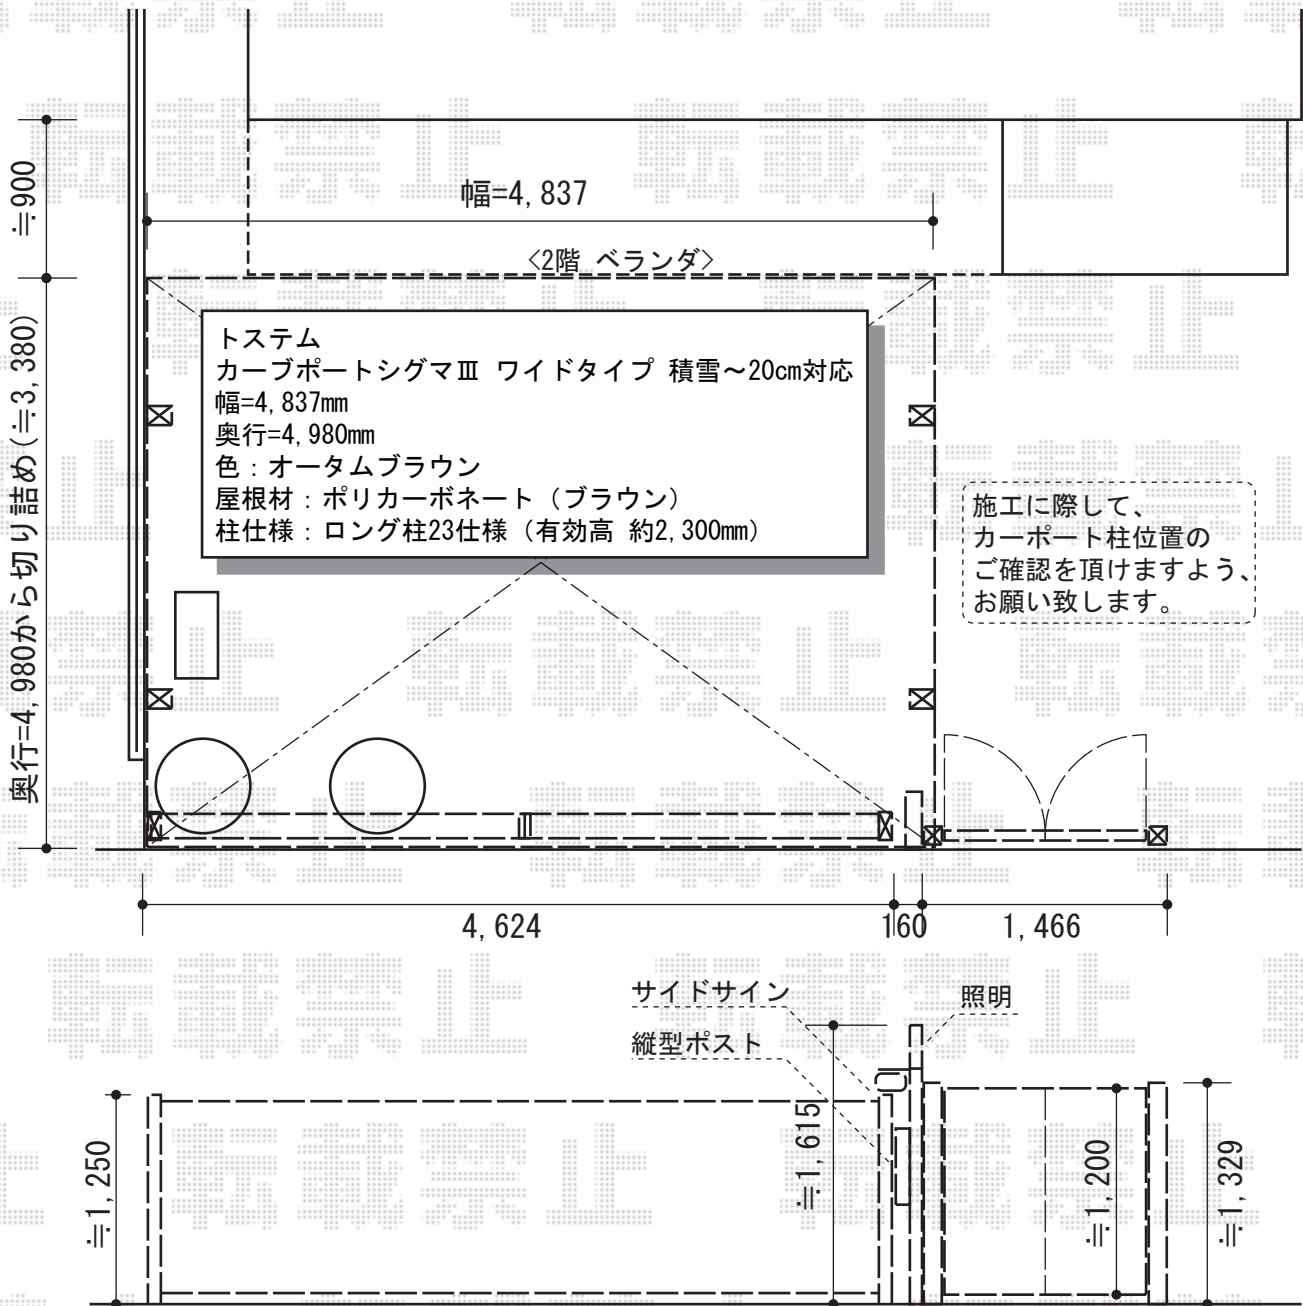

カーポート・カーゲート・門扉・機能門柱

TOEX
アルシャインM型Aタイプ
ノンレール・両開き
開口幅=4,925mm
全幅=5,139mm
たたみ幅=482+457mm
高さ=1,250mm
色：マイルドブラック
キャスター数：4
落棒数：4

TOEX セキュリティポール1型 門柱仕様
H12用門柱仕様ポール：AC100V・ポスト取付金具付
門柱：両開き用・AM吊元門柱-12
ポスト：縦型ポスト（取出し口錠無し）
南京錠取付部品：ブラック
照明（AC100V）：門柱灯ダンディ（HJ-4型）
サイン：SA-1（アルファベットシール付）
色：マイルドブラック
インターホン：【別途ご手配ください】

TOEX シャレオR2型 機能門柱使用
扉1枚（W×H）=（600×1,200mm）
色：マイルドブラック
錠：シリンダーRD錠
開き：両側・内開き

現場状況や作図制限により概略図の内容と多少の違いが生じることがございます。
施工時は、現場優先とさせて頂きたく思いますので、お立会い頂き、
最終のご指示のほど、何卒、宜しくお願い致します。

EX-SHOP
HTTP://WWW.EX-SHOP.NET

担当：大辻