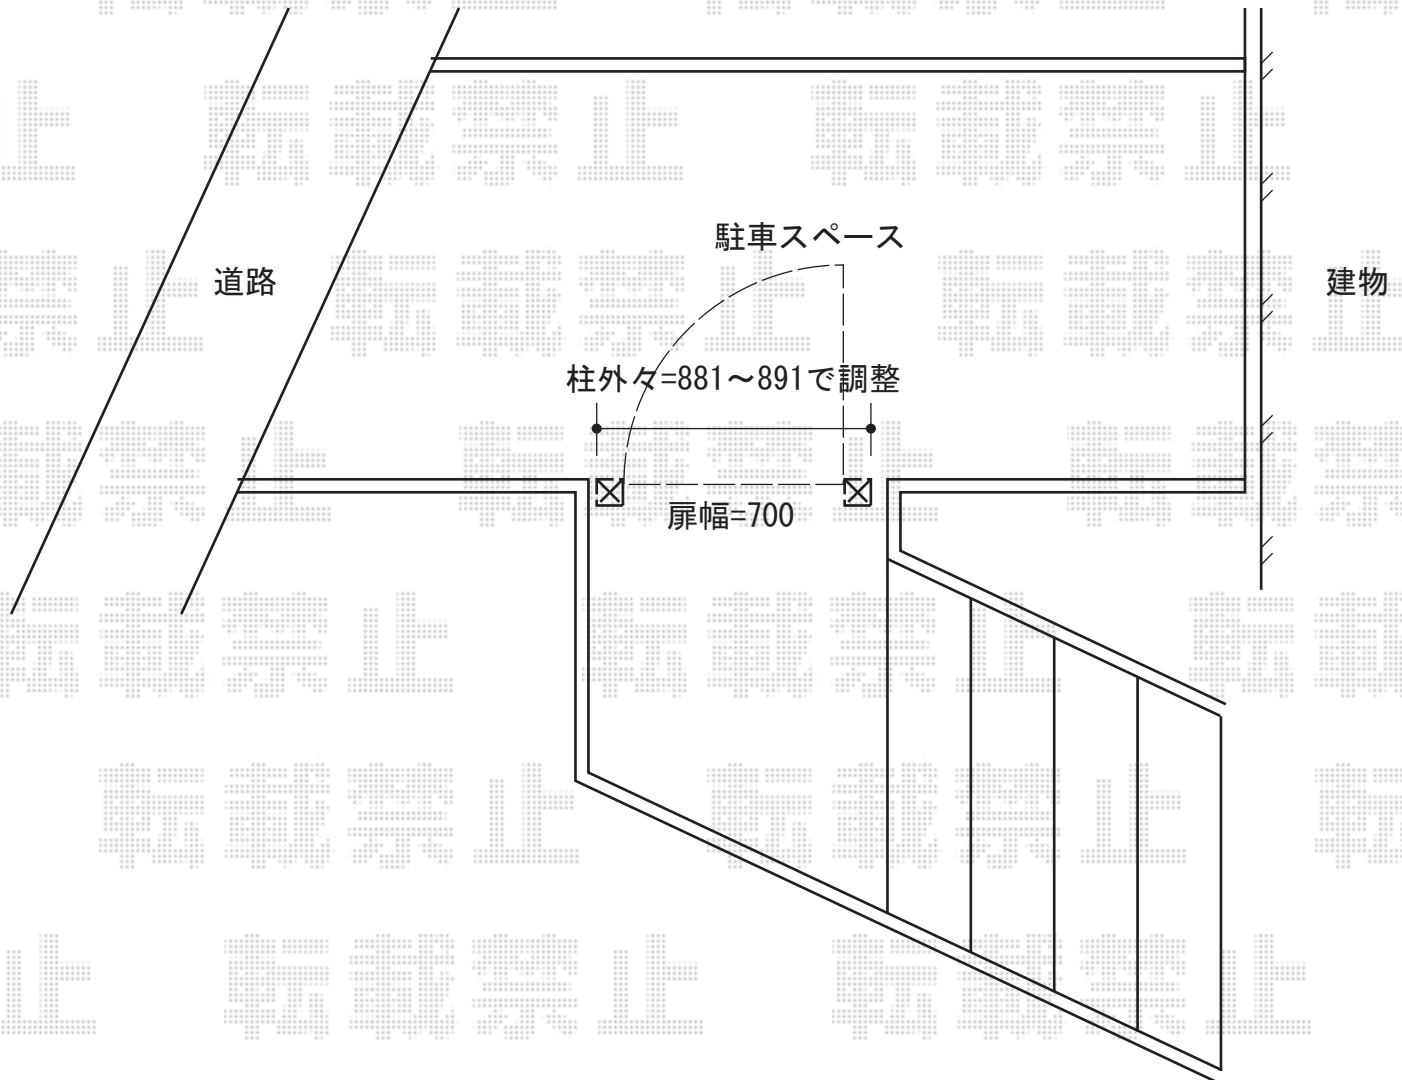

エクスライン門扉2型

YKK AP エクスライン門扉2型
片開き 門柱仕様
本体1枚 (W×H) = (700×1,200mm)
色：ブラック
錠：両面シリンダー錠
開き：内開き

現場状況や作図制限により概略図の内容と多少の違いが生じることがございます。
施工時は、現場優先とさせて頂きたく思いますので、お立会い頂き、
最終のご指示のほど、何卒、宜しくお願い致します。

EX-SHOP
[HTTP://WWW.EX-SHOP.NET](http://www.ex-shop.net)