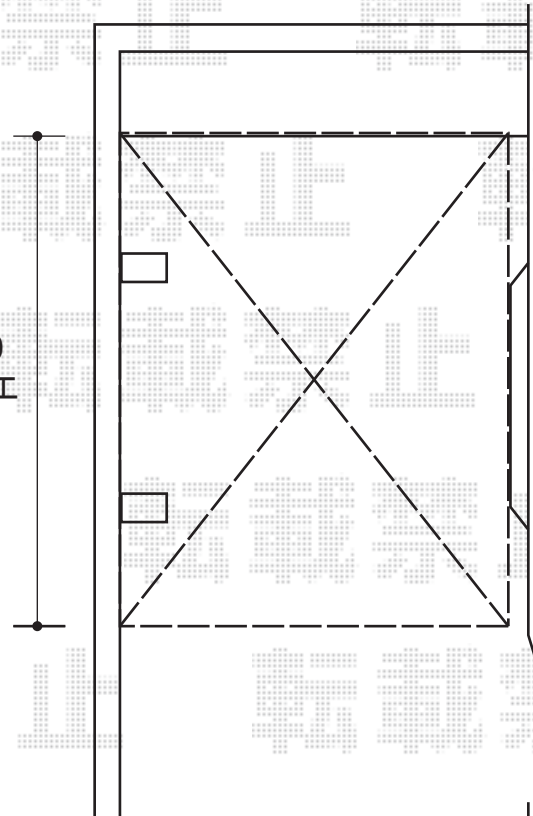

プレシオスポーツ 積雪～20cm対応

≒4,110
切詰加工

≒2,350
切詰加工

EX-SHOP プレシオスポーツ 積雪～20cm対応
幅=2,400mm
奥行=5,052mm
色：ノーブルステン
屋根材：ポリカーボネート（スカイブルー）
柱仕様：ハイルーフ仕様（有効高 約2,355mm）

現場状況や作図制限により概略図の内容と多少の違いが生じることがございます。
施工時は、現場優先とさせて頂きたく思いますので、お立会い頂き、
最終のご指示のほど、何卒、宜しくお願い致します。