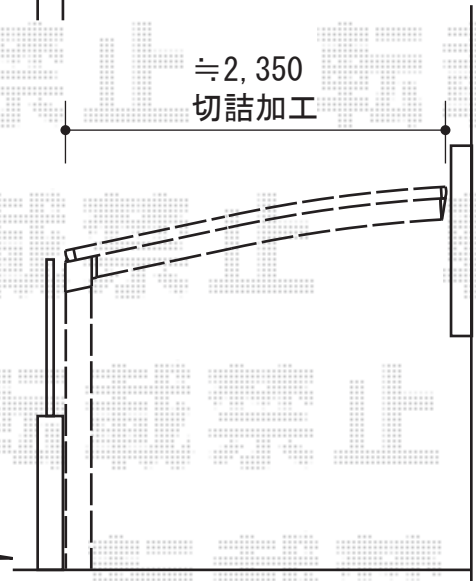

プレシオスポーツ 積雪～20cm対応

≒4,110
切詰加工

≒2,350
切詰加工

EX-SHOP プレシオスポーツ 積雪～20cm対応
幅=2,400mm
奥行=5,052mm
色：ノーブルステン
屋根材：ポリカーボネート（スカイブルー）
柱仕様：ハイルーフ仕様（有効高 約2,355mm）

現場状況や作図制限により概略図の内容と多少の違いが生じることがございます。
施工時は、現場優先とさせて頂きたく思いますので、お立会い頂き、
最終のご指示のほど、何卒、宜しくお願い致します。