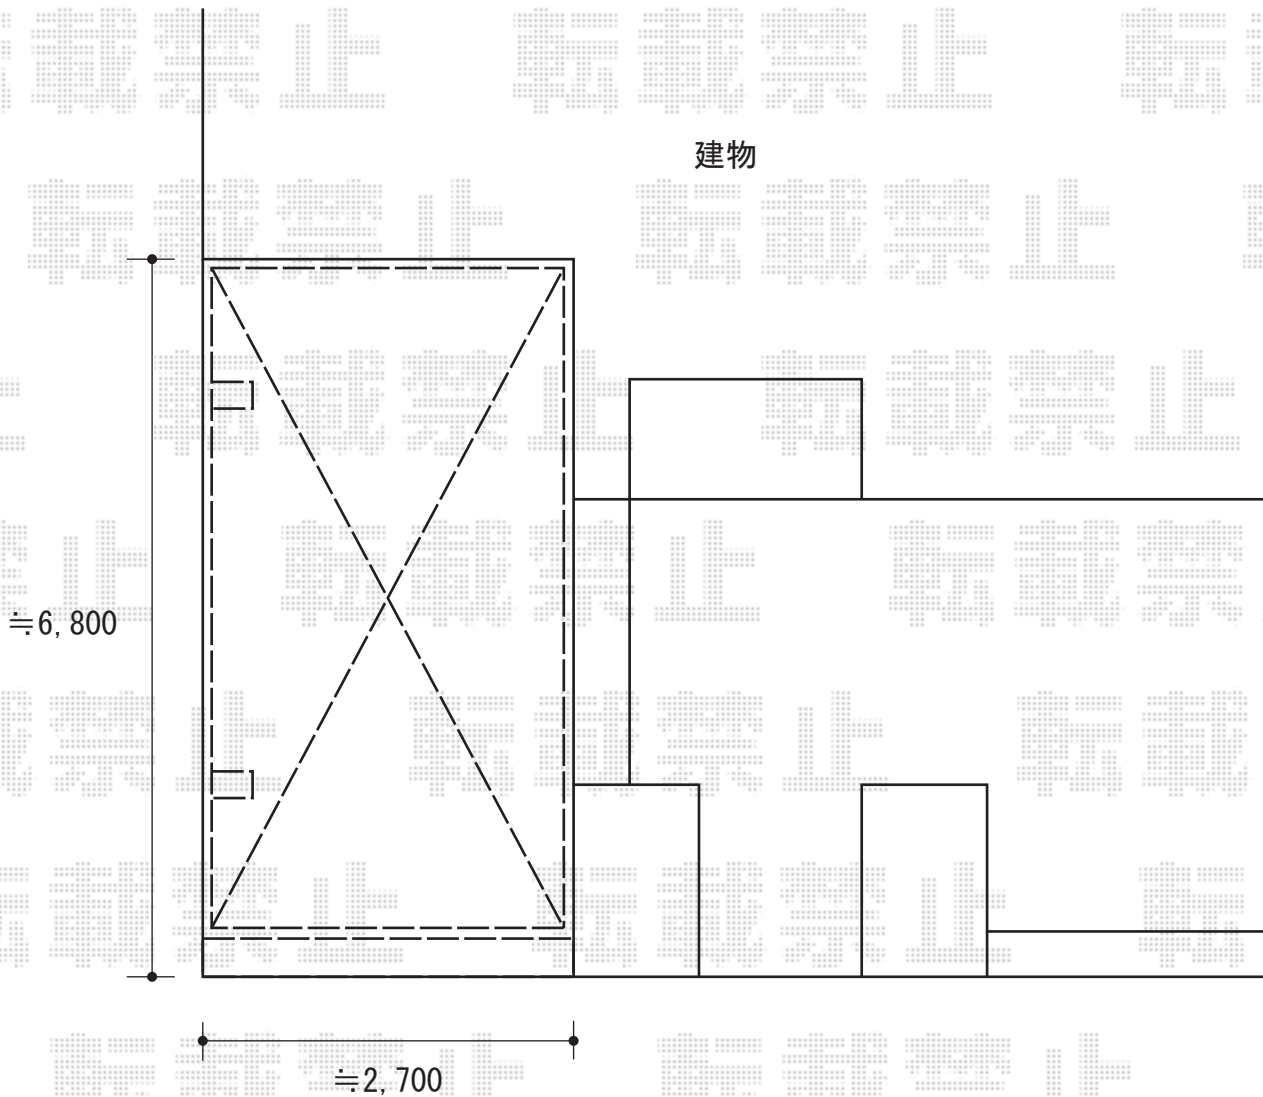

カーブポートシグマIII 積雪～30cm対応

- ※ 既存カーポートの、解体・撤去を致します
- ※ 既存伸縮門扉の、解体・撤去を致します

トステム カーブポートシグマIII 積雪～30cm対応
幅=2,401mm
奥行=4,980mm
色：ブロンズ
屋根材：ポリカーボネート（ブルースモーク）
柱仕様：標準柱仕様（有効高 約1,800mm）

現場状況や作図制限により概略図の内容と多少の違いが生じることがございます。
施工時は、現場優先とさせて頂きたく思いますので、お立会い頂き、
最終のご指示のほど、何卒、宜しくお願い致します。