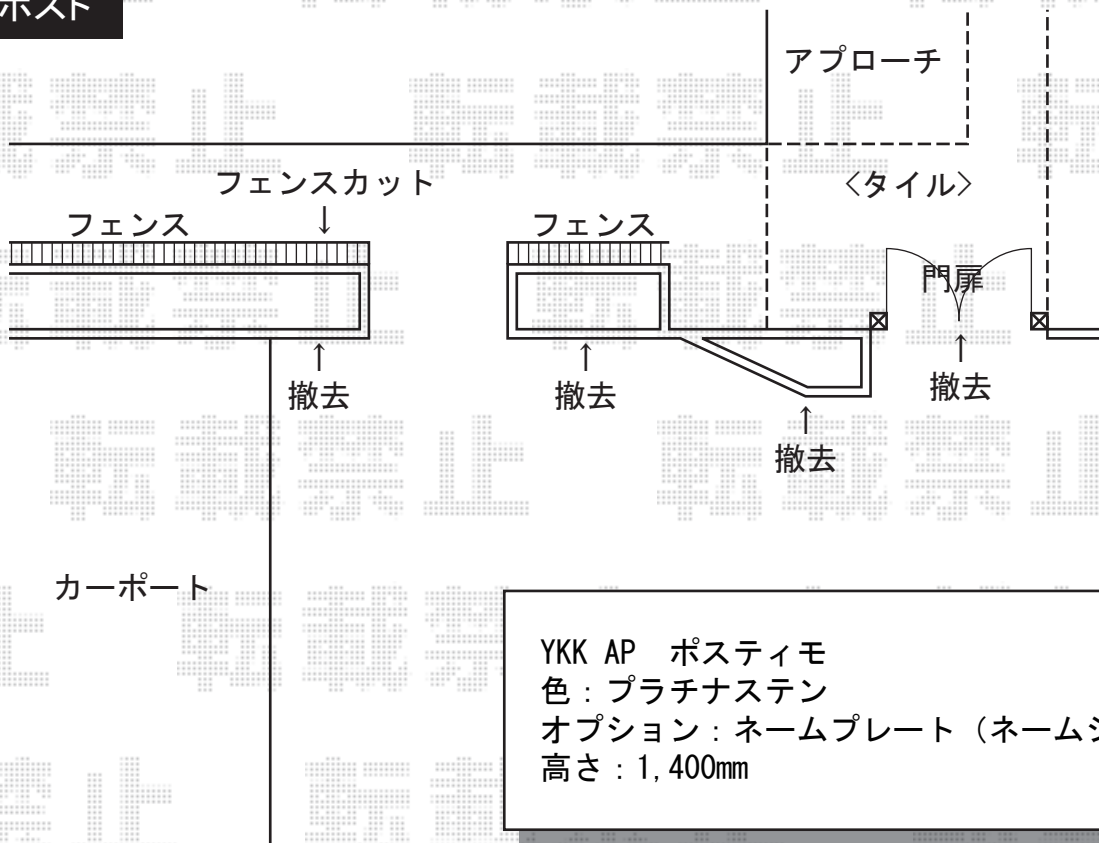

カーポート・ポスト

YKK AP ポスティモ
色：プラチナステン
オプション：ネームプレート（ネームシール付）
高さ：1,400mm

YKK AP レイナツインポート 積雪～20cm対応
幅=4,801mm
奥行=5,052mm
色：ブラウン
屋根材：ポリカーボネート（スモークブラウン）
柱仕様：標準柱仕様（有効高 約2,000mm）

現場状況や作図制限により概略図の内容と多少の違いが生じることがございます。
施工時は、現場優先とさせて頂きたく思いますので、お立会い頂き、
最終のご指示のほど、何卒、宜しくお願い致します。