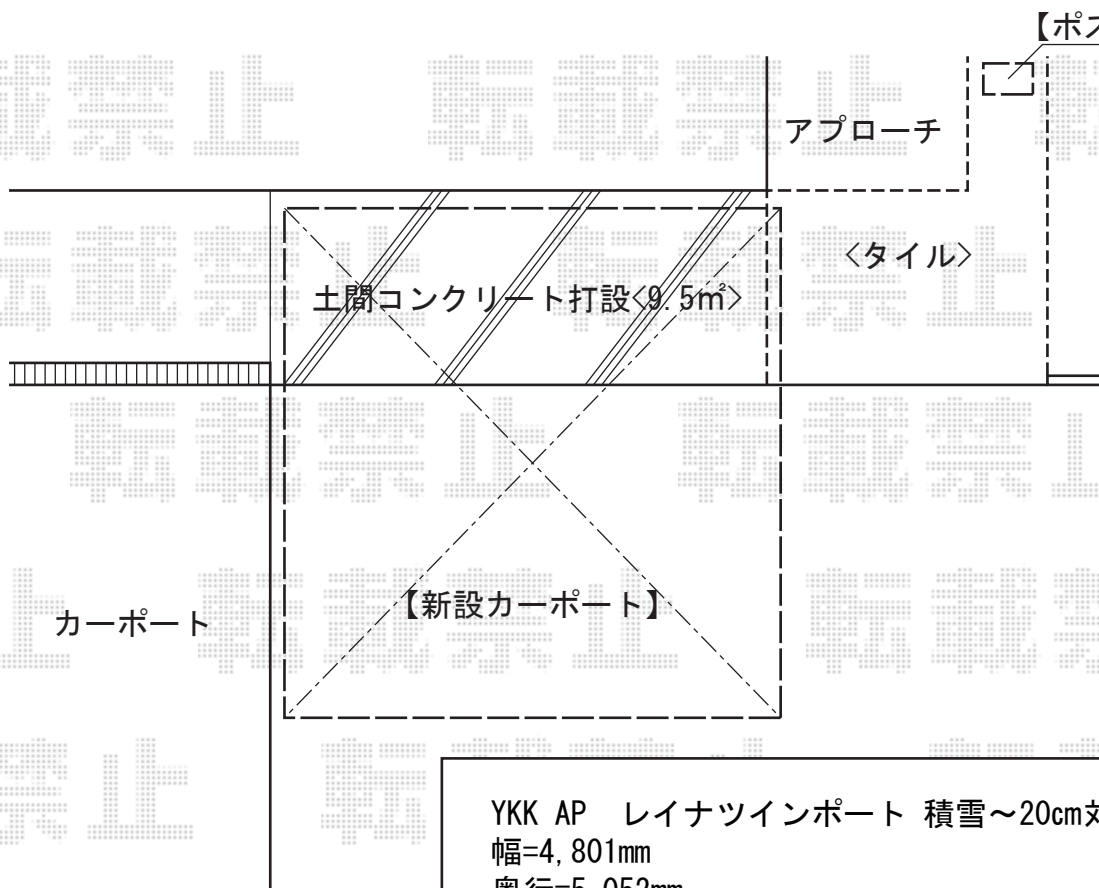

カーポート・ポスト

YKK AP ポスティモ
色：プラチナステン
オプション：ネームプレート（ネームシール付）
高さ：1,400mm

YKK AP レイナツインポート 積雪～20cm対応
幅=4,801mm
奥行=5,052mm
色：ブラウン
屋根材：ポリカーボネート（スモークブラウン）
柱仕様：標準柱仕様（有効高 約2,000mm）

現場状況や作図制限により概略図の内容と多少の違いが生じることがございます。
施工時は、現場優先とさせて頂きたく思いますので、お立会い頂き、
最終のご指示のほど、何卒、宜しくお願い致します。