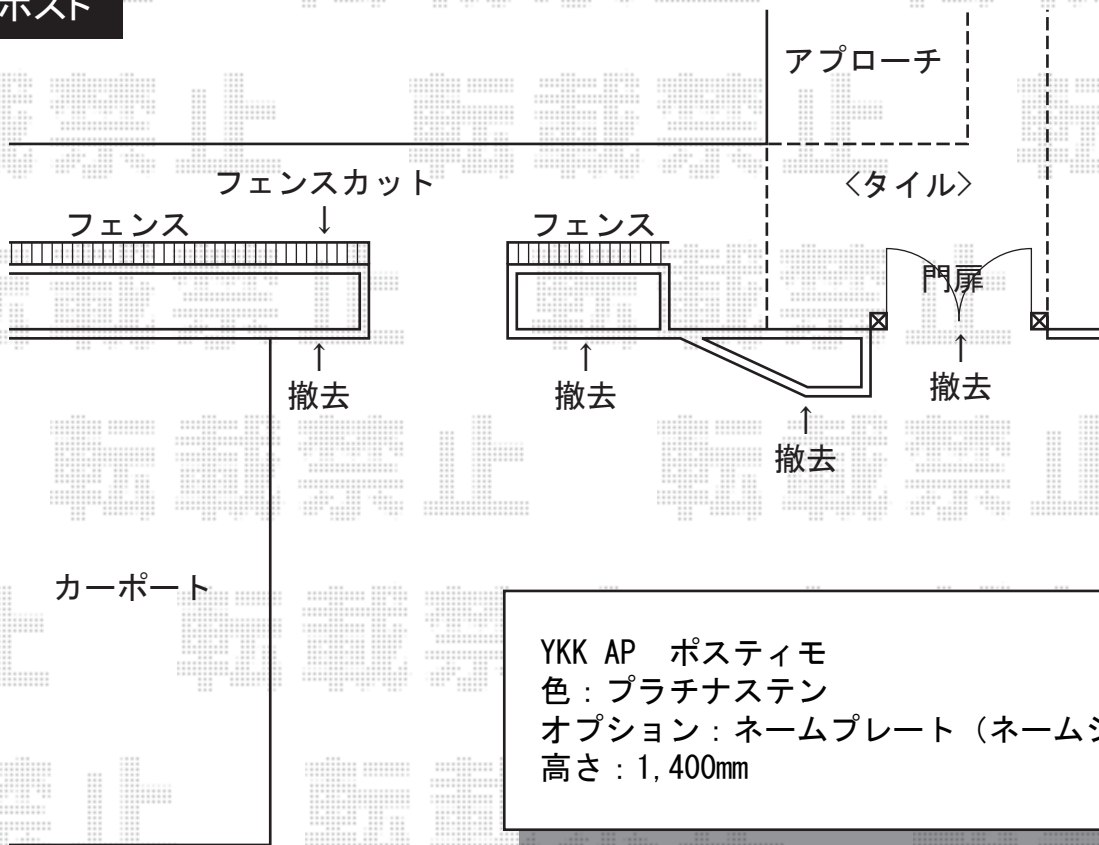

カーポート・ポスト

YKK AP ポスティモ
 色：プラチナステン
 オプション：ネームプレート（ネームシール付）
 高さ：1,400mm

YKK AP レイナツインポート 積雪～20cm対応
 幅=4,801mm
 奥行=5,052mm
 色：ブラウン
 屋根材：ポリカーボネート（スモークブラウン）
 柱仕様：標準柱仕様（有効高 約2,000mm）

現場状況や作図制限により概略図の内容と多少の違いが生じることがございます。
 施工時は、現場優先とさせて頂きたく思いますので、お立会い頂き、
 最終のご指示のほど、何卒、宜しくお願い致します。