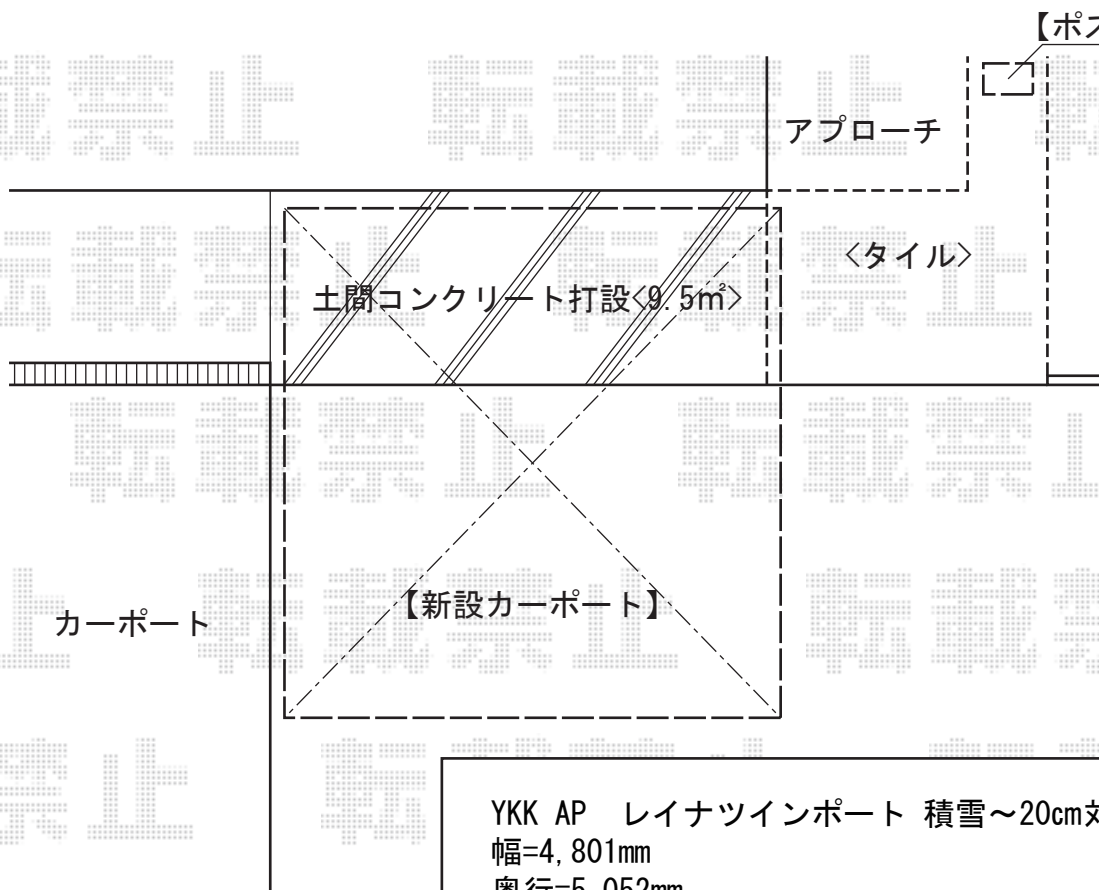

カーポート・ポスト

YKK AP ポスティモ
 色：プラチナステン
 オプション：ネームプレート（ネームシール付）
 高さ：1,400mm

YKK AP レイナツインポート 積雪～20cm対応
 幅=4,801mm
 奥行=5,052mm
 色：ブラウン
 屋根材：ポリカーボネート（スモークブラウン）
 柱仕様：標準柱仕様（有効高 約2,000mm）

現場状況や作図制限により概略図の内容と多少の違いが生じることがございます。
 施工時は、現場優先とさせて頂きたく思いますので、お立会い頂き、
 最終のご指示のほど、何卒、宜しくお願い致します。