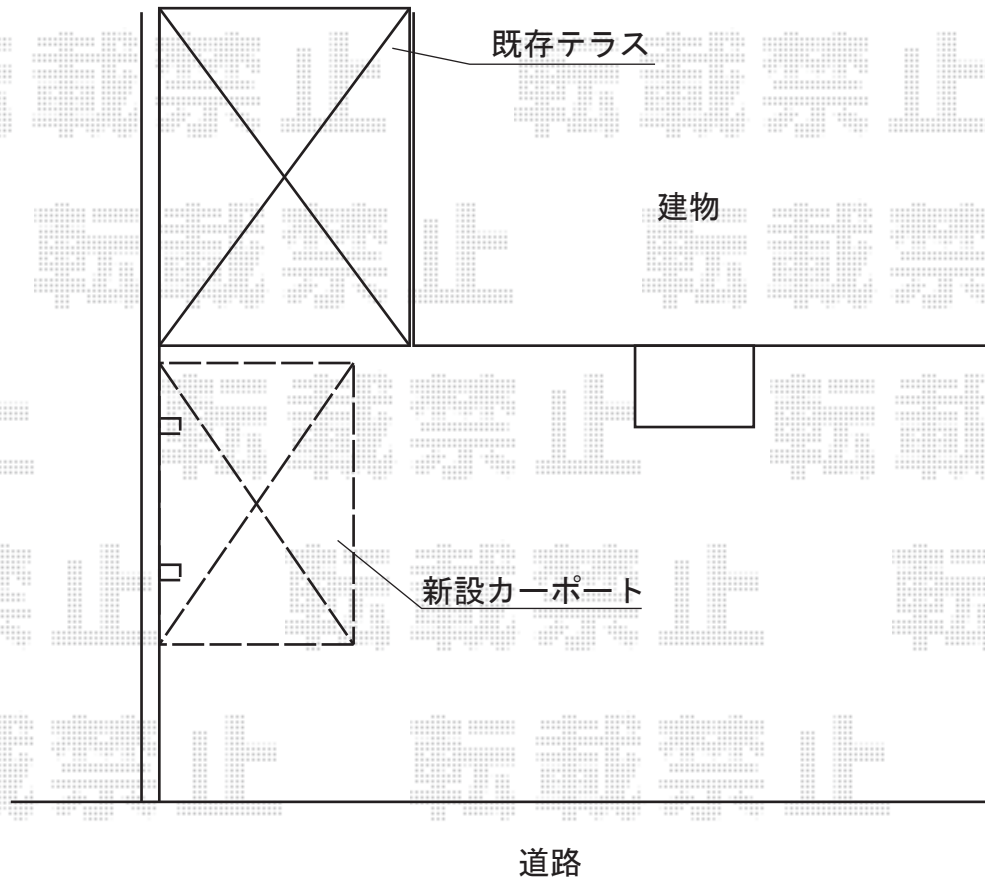

カーブポートシグマIII 積雪～30cm対応

トステム カーブポートシグマIII 積雪～30cm対応

幅=2,701mm

奥行=4,980mm

色：オータムブラウン

屋根材：熱線吸収アクアポリカーボネート（ブルースモーク）

柱仕様：ロング柱23仕様（有効高 約2,300mm）

現場状況や作図制限により概略図の内容と多少の違いが生じることがございます。
施工時は、現場優先とさせていただきますので、お立会い頂き、
最終のご指示のほど、何卒、宜しくお願い致します。