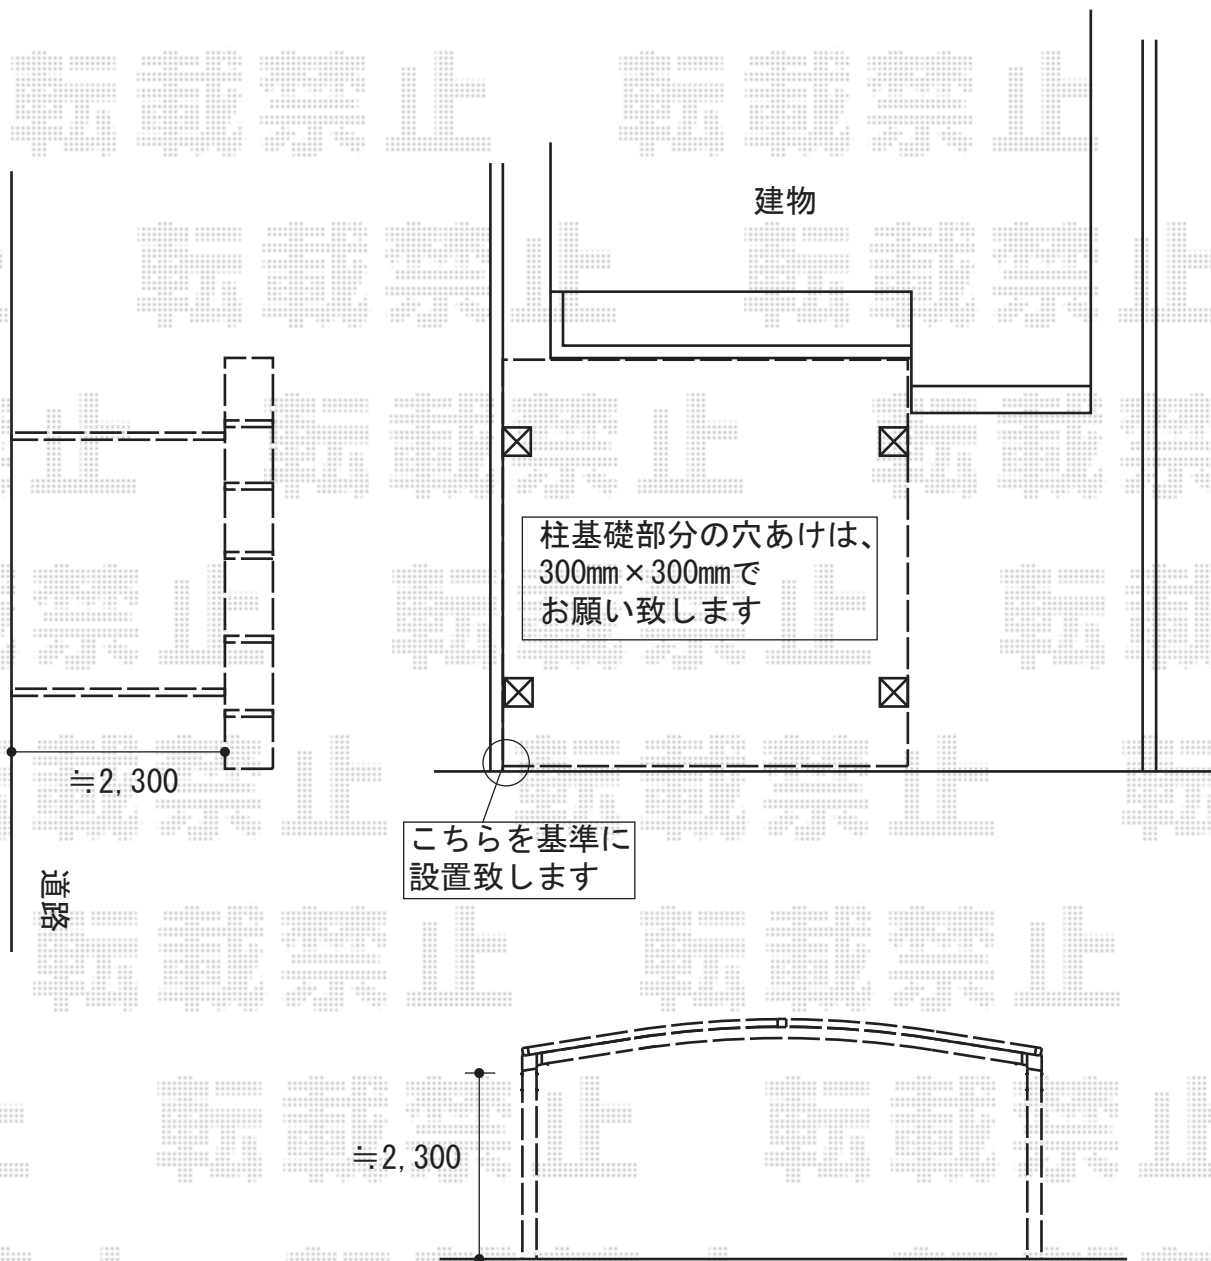

カーブポートシグマIII ワイド 積雪~20cm対応

トステム カーブポートシグマIII ワイド 積雪~20cm対応
幅=4,837mm
奥行=4,980mm
色：ホワイト
屋根材：ポリカーボネート（クリアマット/すりガラス調）
柱仕様：ロング柱23仕様（有効高 約2,300mm）

現場状況や作図制限により概略図の内容と多少の違いが生じることがございます。
施工時は、現場優先とさせて頂きたく思いますので、お立会い頂き、
最終のご指示のほど、何卒、宜しくお願い致します。