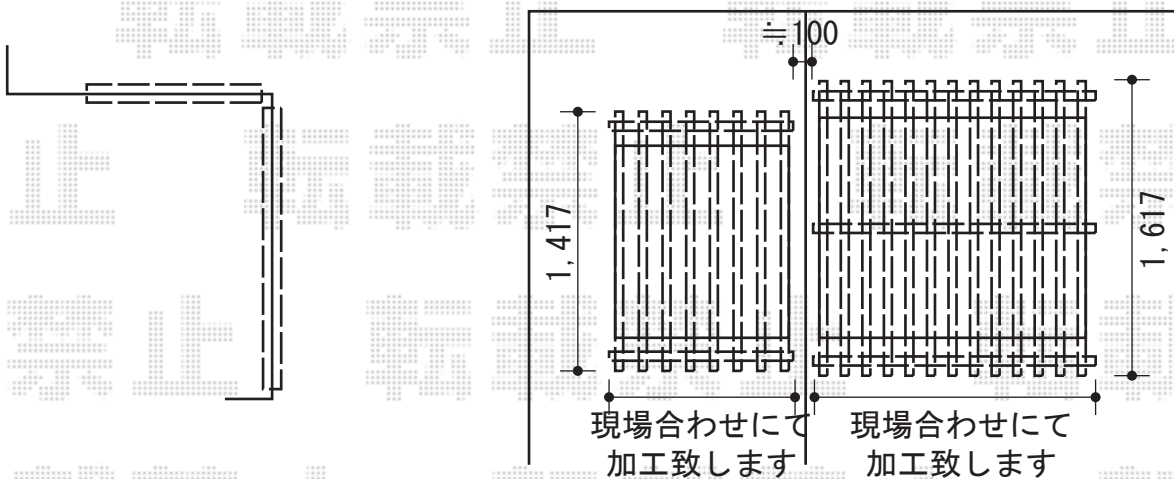

ステイウッド門扉5型 親子内開き 柱使用

門扉

TOEX ステイウッド門扉2型 親子内開き 柱使用
 本体1枚 (W×H) = (W400+700mm×H1,000mm)
 色：S-オールナット
 錠：ステイウッドA錠 (色=オータムブラウン)
 開き：内開き

面格子

現場状況や作図制限により概略図の内容と多少の違いが生じることがございます。
 施工時は、現場優先とさせて頂きたく思いますので、お立会い頂き、
 最終のご指示のほど、何卒、宜しくお願い致します。