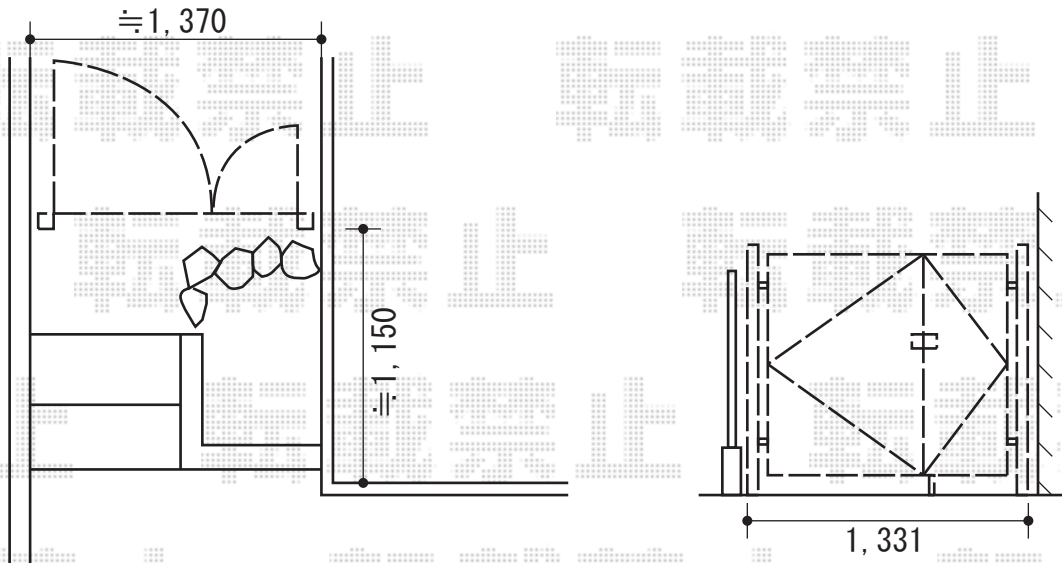

ステイウッド門扉5型 親子内開き 柱使用

門扉

TOEX ステイウッド門扉2型 親子内開き 柱使用
 本体1枚 (W×H) = (W400+700mm×H1,000mm)
 色：S-オールナット
 錠：ステイウッドA錠 (色=オータムブラウン)
 開き：内開き

面格子

現場状況や作図制限により概略図の内容と多少の違いが生じることがございます。
 施工時は、現場優先とさせて頂きたく思いますので、お立会い頂き、
 最終のご指示のほど、何卒、宜しくお願い致します。