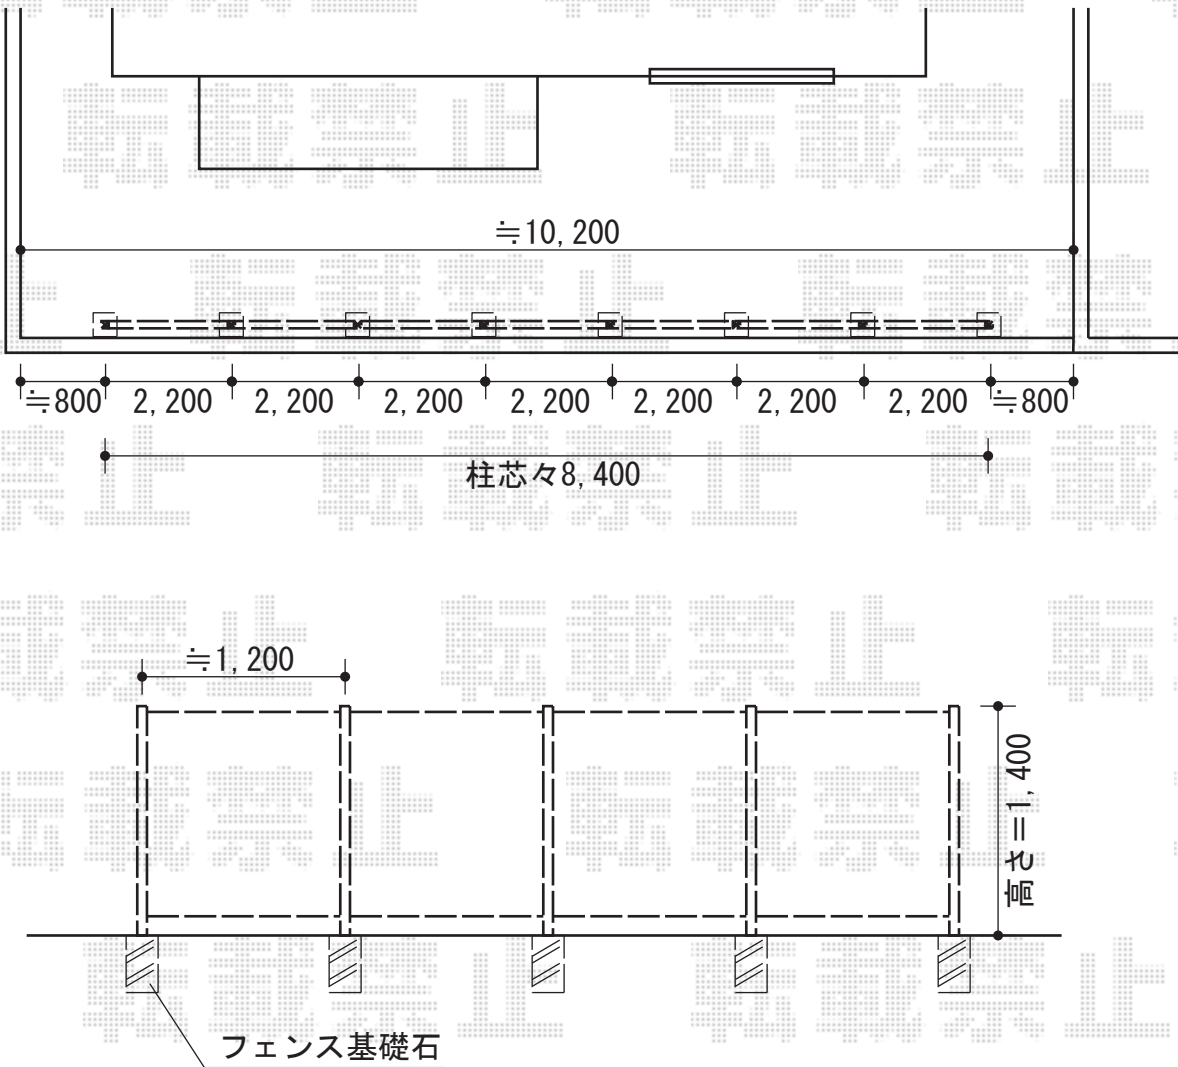

ステイウッドフェンスM4型 間仕切りタイプ

- フェンス -

TOEX ステイウッドフェンスM4型 間仕切りタイプ
本体1枚 (W×H) = (W1,200mm×1,400mm) ×7スパン
SWM柱：T-14×8本
部品：端部部材 (2本入り) ×1
色：S-オールナット

現場状況や作図制限により概略図の内容と多少の違いが生じることがございます。
施工時は、現場優先とさせて頂きたく思いますので、お立会い頂き、
最終のご指示のほど、何卒、宜しくお願い致します。