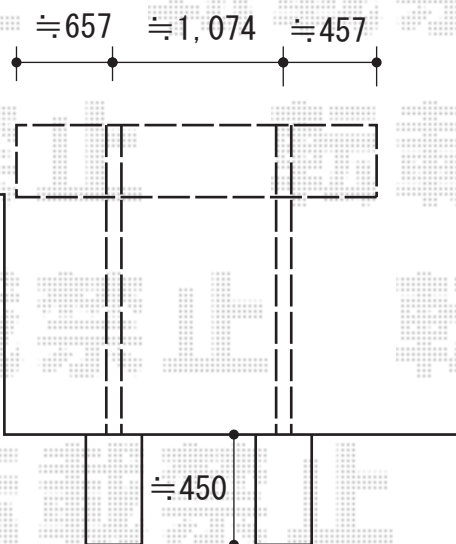

レイナポート ミニ 積雪~20cm対応

設置高さにつきましては、  
当日お打ち合わせのうえ  
決定致します。

レイナポート ミニ 積雪~20cm対応

幅=2,100mm

奥行=2,188mm

色：プラチナステン

屋根材：熱線遮断ポリカーボネート（アースブルーマット調）

柱仕様：標準柱仕様（有効高 約1,800mm）