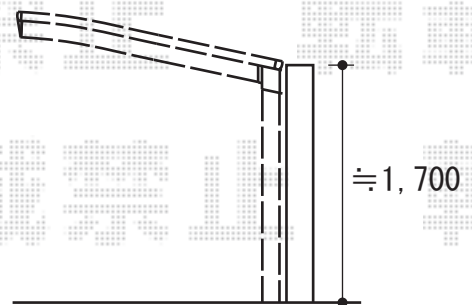

レイナポート ミニ 積雪~20cm対応

設置高さにつきましては、  
当日お打ち合わせのうえ  
決定致します。

レイナポート ミニ 積雪~20cm対応

幅=2,100mm

奥行=2,188mm

色：プラチナステン

屋根材：熱線遮断ポリカーボネート（アースブルーマット調）

柱仕様：標準柱仕様（有効高 約1,800mm）