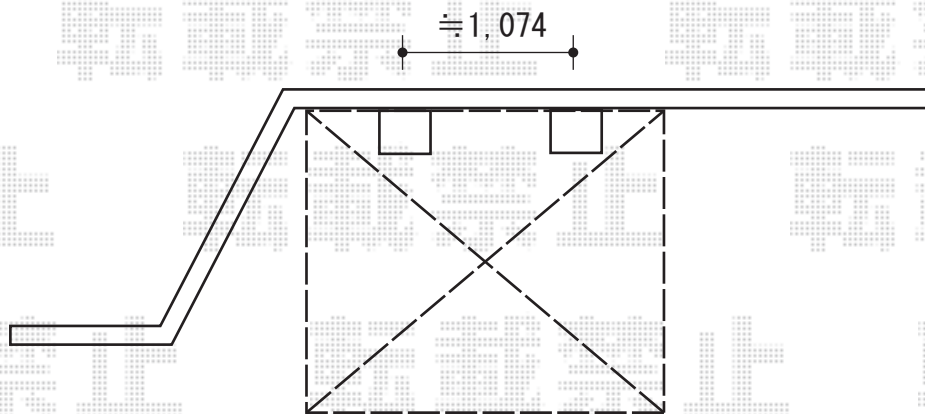

レイナポート ミニ 積雪~20cm対応

設置高さにつきましては、  
当日お打ち合わせのうえ  
決定致します。

レイナポート ミニ 積雪~20cm対応

幅=2,100mm

奥行=2,188mm

色：プラチナステン

屋根材：熱線遮断ポリカーボネート（アースブルーマット調）

柱仕様：標準柱仕様（有効高 約1,800mm）