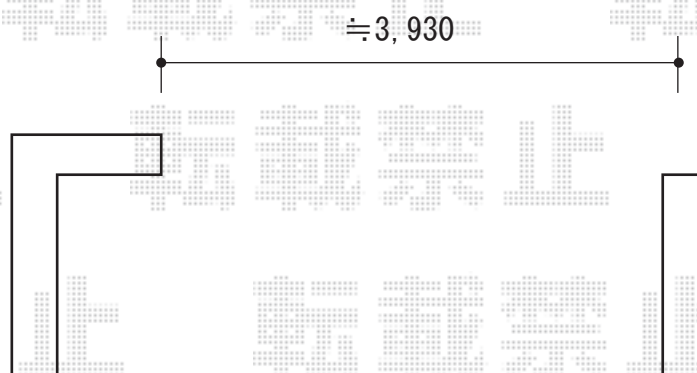

# アルピタHGミニ ノンキャスター 両開き

※ 土間が芝生と土の為、  
キャスター移動は不可となります

TOEX アルピタHGミニ ノンキャスター 両開き  
開口幅=3,179mm  
全幅=3,450mm  
たたみ幅=525mm+526mm  
高さ=1,100mm  
色：マイルドブラック  
落棒数：2本

現場状況や作図制限により概略図の内容と多少の違いが生じることがございます。  
施工時は、現場優先とさせて頂きたく思いますので、お立会い頂き、  
最終のご指示のほど、何卒、宜しくお願い致します。