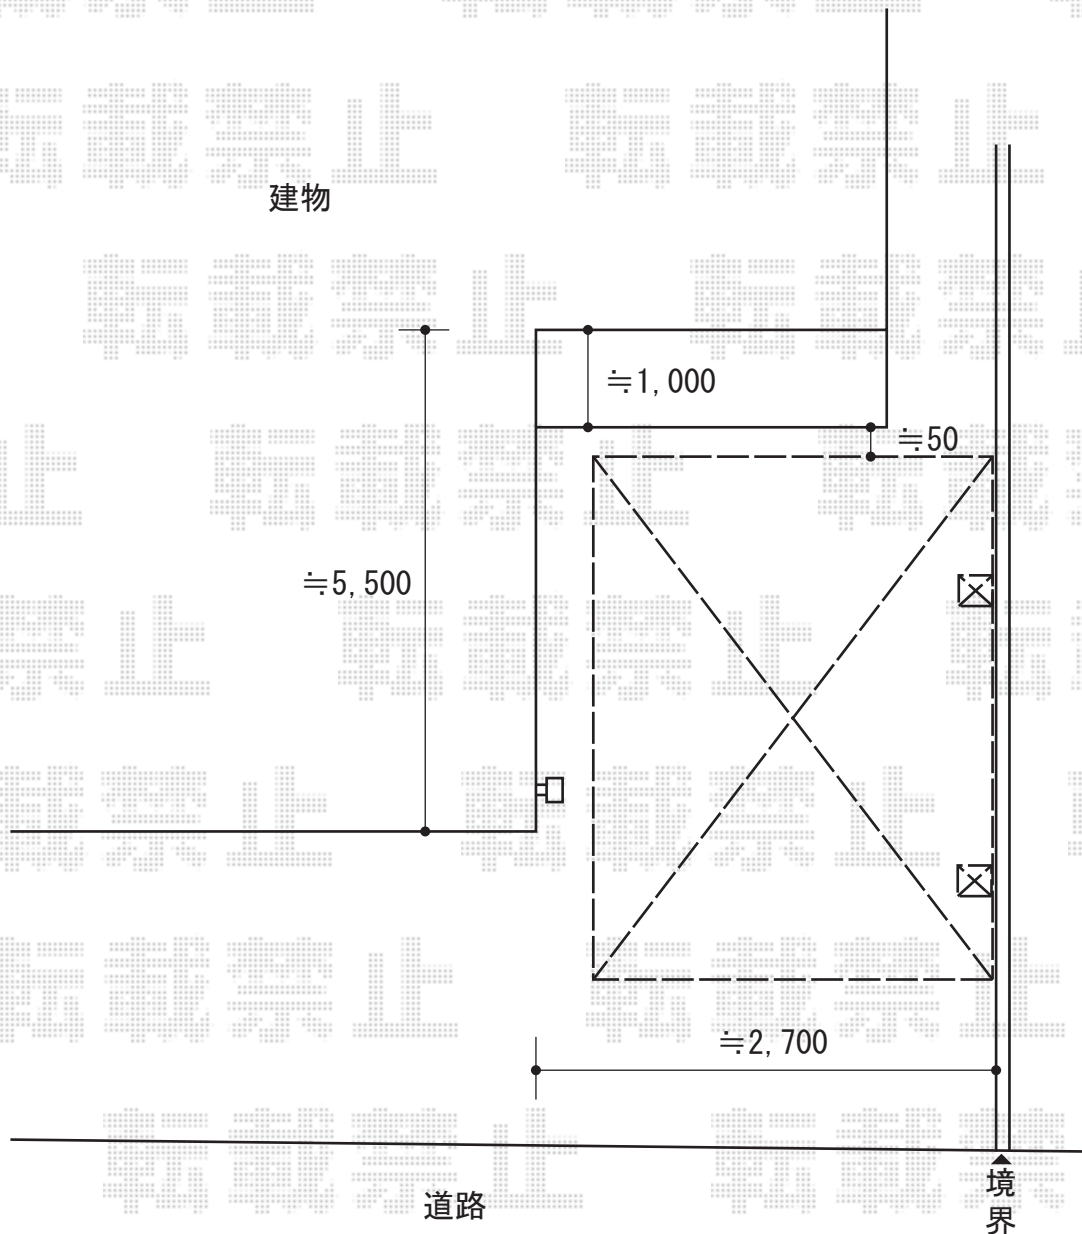

プレシオスポート 積雪～20cm対応

プレシオスポート 積雪～20cm対応
幅=2,400mm
奥行=5,052mm
色：ノーブルステン
屋根材：ポリカーボネート（アースブルー）
柱仕様：ハイルーフ仕様（有効高 約2,355mm）

現場状況や作図制限により概略図の内容と多少の違いが生じることがございます。
施工時は、現場優先とさせて頂きたく思いますので、お立会い頂き、
最終のご指示のほど、何卒、宜しくお願い致します。