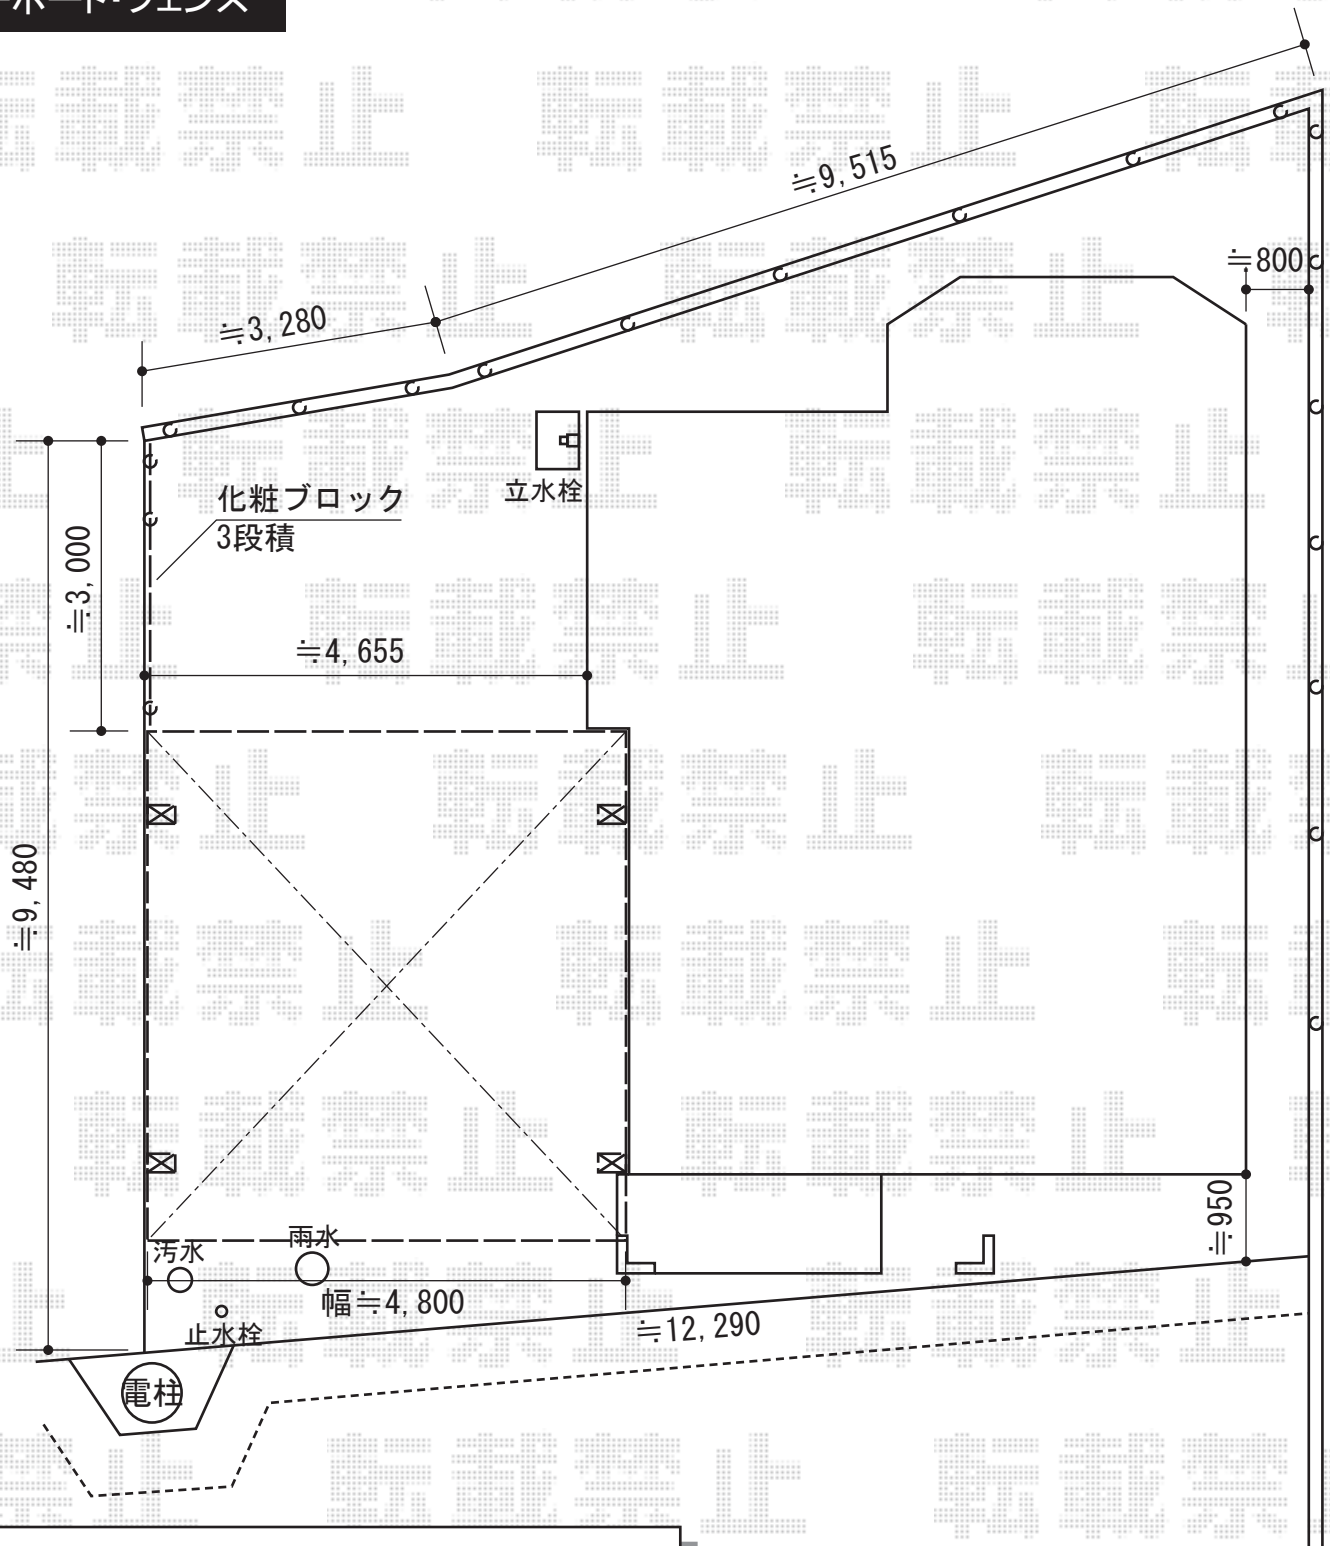

カーポート・フェンス

トステム カーポートシグマⅢ ワイド 積雪～30cm対応
 幅=4,837mm
 奥行=4,980mm
 色：シャイングレー
 屋根材：ポリカーボネート（クリアマット/すりガラス調）
 柱仕様：ロング柱23仕様（有効高 約2,300mm）

トステム マルチスクリーン カーポート接続B型[片側]
 本体：ネット/50用

TOEX プリレオR3型フェンス[フリーポールタイプ]
 本体1枚（W×H）=(1,979mm×600mm)×15枚
 主柱：19本
 部品セット：19セット
 コーナー継手（ポール付）：3セット
 端部キャップ：1セット
 色：シャイングレー

現場状況や作図制限により概略図の内容と多少の違いが生じることがございます。
 施工時は、現場優先とさせて頂きたく思いますので、お立会い頂き、
 最終のご指示のほど、何卒、宜しくお願い致します。

EX-SHOP
[HTTP://WWW.EX-SHOP.NET](http://www.ex-shop.net)

担当：堀