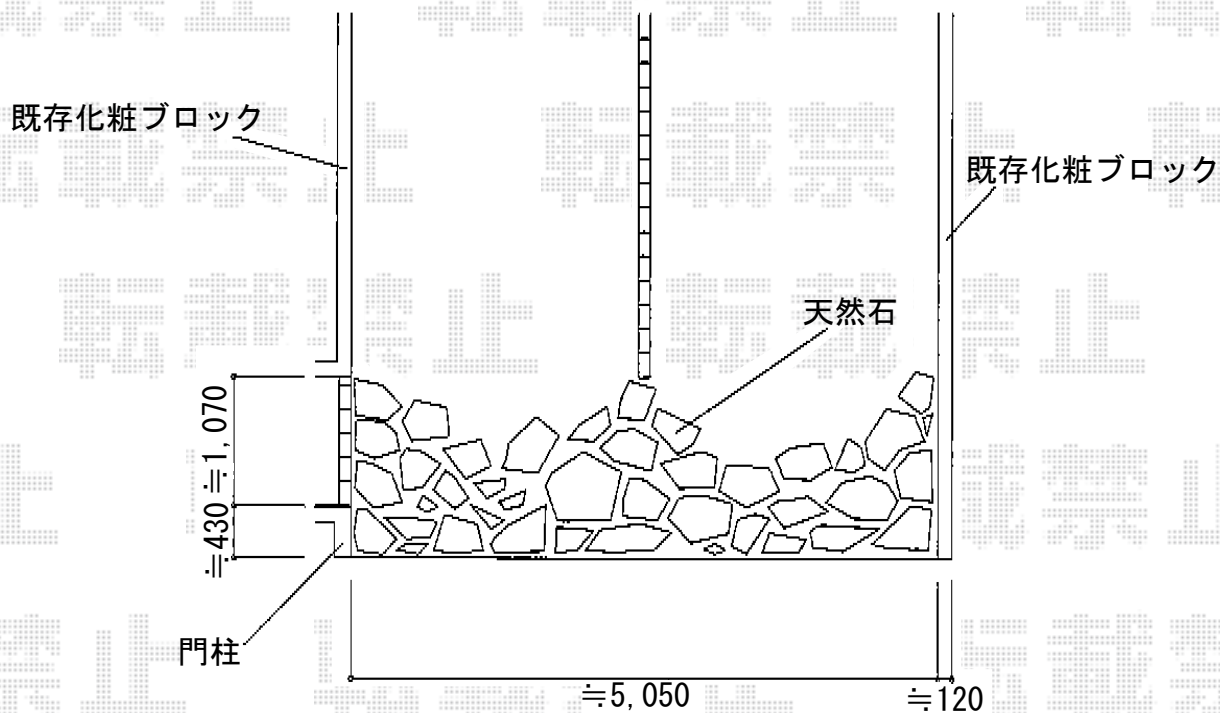

ワイドオーバードアR1型 手動式

TOEX ワイドオーバードアR1型 手動式
本体 (W×H) = (5,050×1,200mm)
色：シャイングレー
柱仕様：ハイルーフ仕様 (有効高 約2,150mm)
駆動：手動式

現場状況や作図制限により概略図の内容と多少の違いが生じることがございます。
施工時は、現場優先とさせて頂きたく思いますので、お立会い頂き、
最終のご指示のほど、何卒、宜しくお願い致します。