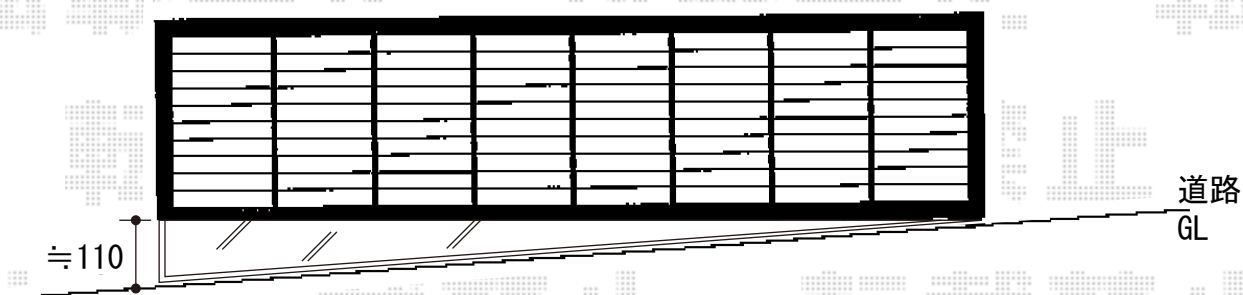

ワイドオーバードアR1型 手動式

TOEX ワイドオーバードアR1型 手動式
本体 (W×H) = (5,050×1,200mm)
色：シャイングレー
柱仕様：ハイルーフ仕様 (有効高 約2,150mm)
駆動：手動式

現場状況や作図制限により概略図の内容と多少の違いが生じることがございます。
施工時は、現場優先とさせて頂きたく思いますので、お立会い頂き、
最終のご指示のほど、何卒、宜しくお願い致します。