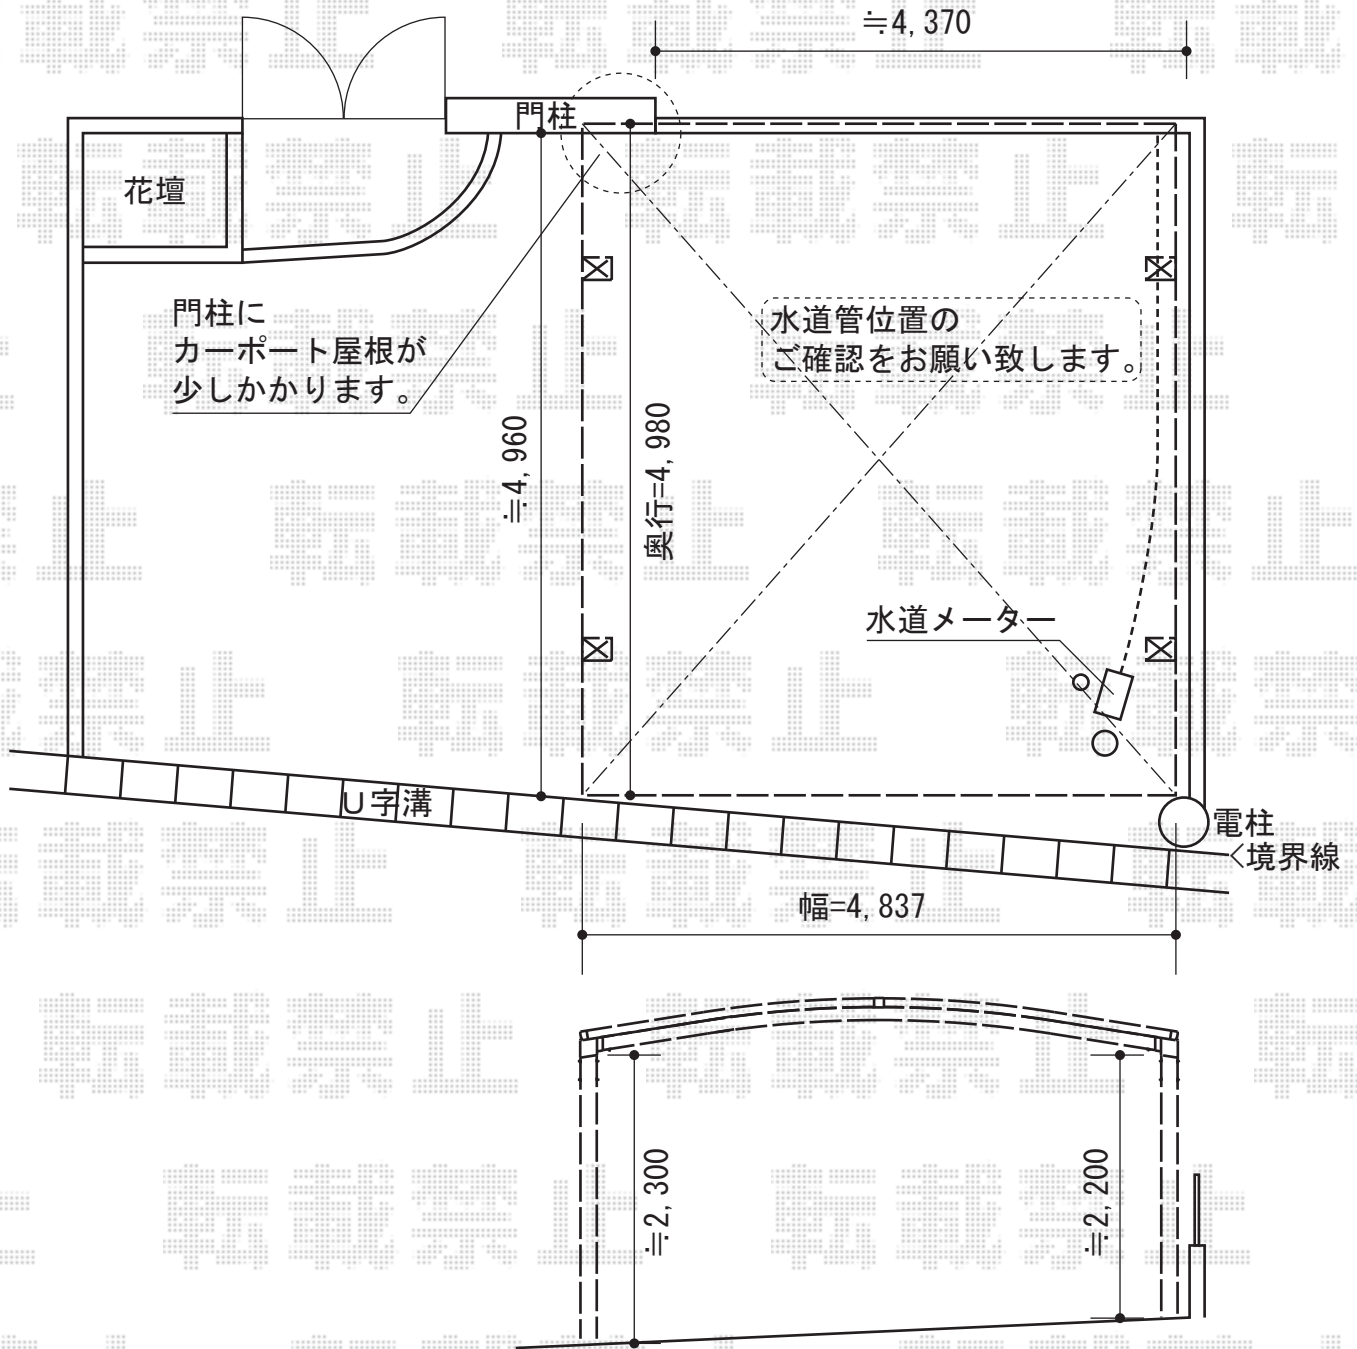

カーブポートシグマIII ワイド 積雪~30cm対応

トステム カーブポートシグマIII ワイド 積雪~30cm対応  
幅=4,837mm  
奥行=4,980mm  
色：シャイングレー  
屋根材：熱線吸収アクアポリカーボネート（ブルースモーク）  
柱仕様：ロング柱23仕様（有効高 約2,300mm）  
オプション：屋根材ホルダー 50タイプ ×2セット  
オプション：収納式物干し 標準タイプ 2本入り

現場状況や作図制限により概略図の内容と多少の違いが生じることがございます。  
施工時は、現場優先とさせて頂きたく思いますので、お立会い頂き、  
最終のご指示のほど、何卒、宜しくお願い致します。

EX-SHOP  
HTTP://WWW.EX-SHOP.NET

担当：堀

全ての著作権は、エクスショップに帰属します。当社とのお取引目的外の使用・複製・転載禁止となっております。