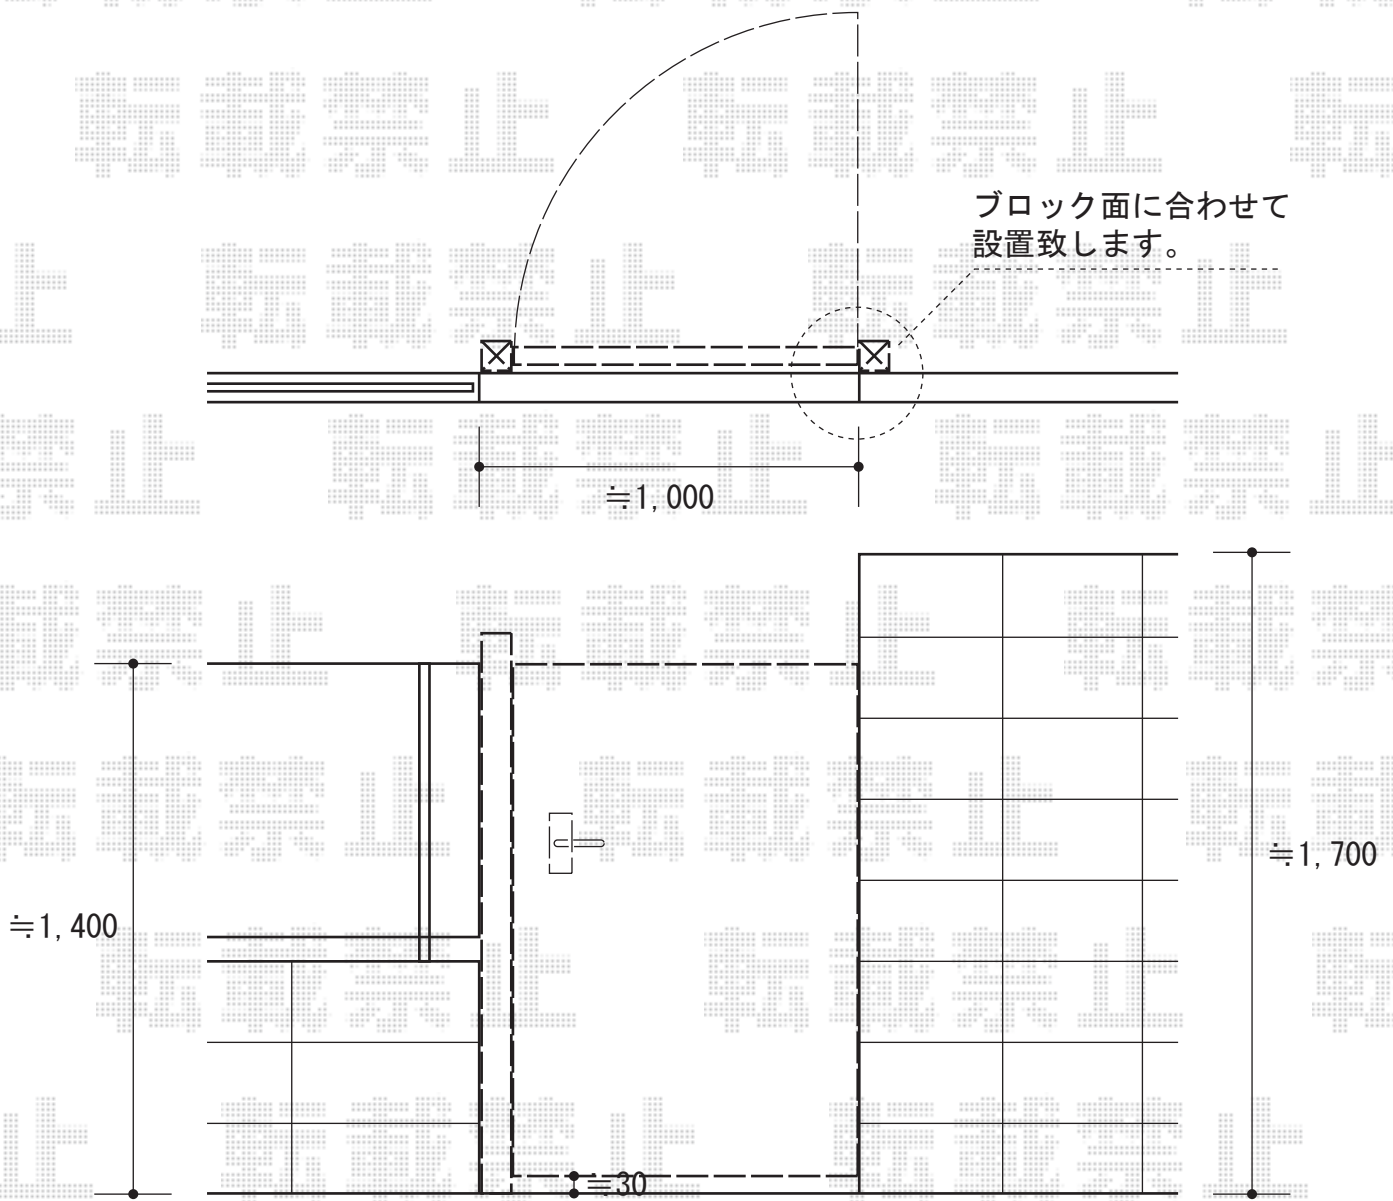

# エクスライン門扉7型 門柱使用

YKK AP エクスライン門扉7型 門柱使用  
扉1枚 (W×H) = (900×1,400mm)  
色：ホワイト  
錠：ハンドル錠E8型  
開き：片側・内開き

現場状況や作図制限により概略図の内容と多少の違いが生じることがございます。  
施工時は、現場優先とさせて頂きたく思いますので、お立会い頂き、  
最終のご指示のほど、何卒、宜しくお願い致します。

EX-SHOP  
[HTTP://WWW.EX-SHOP.NET](http://www.ex-shop.net)

担当：大辻