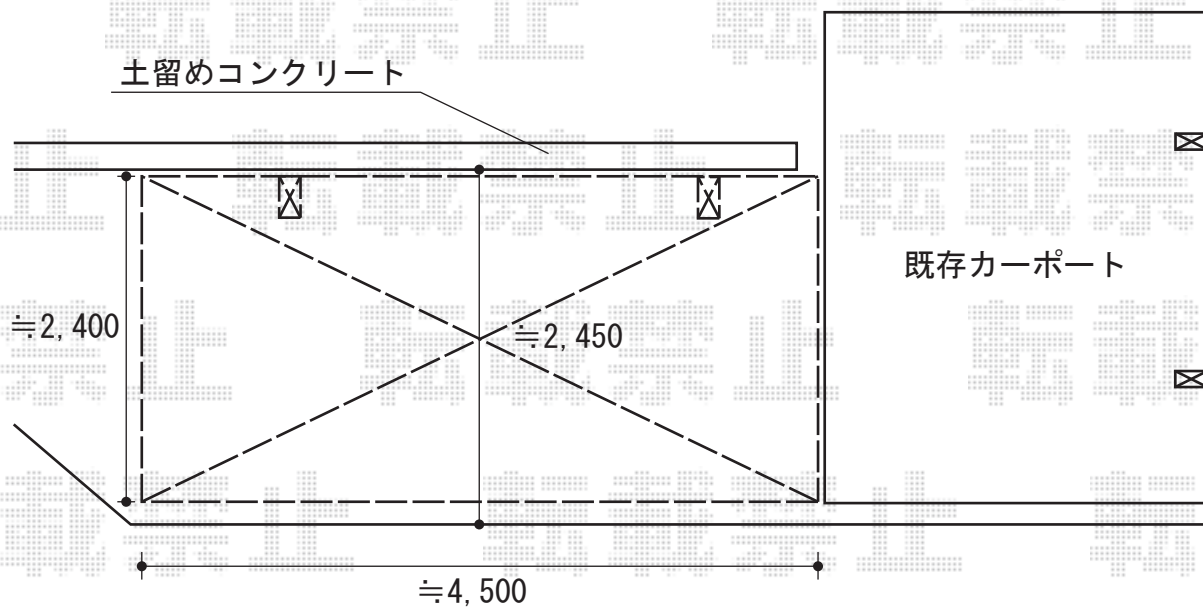

レイナポート 積雪～20cm対応

レイナポート 積雪～20cm対応

幅=2,400mm

奥行=5,052mm

色：ブラウン

屋根材：ポリカーボネート（スモークブラウン）

柱仕様：ハイルーフ仕様（有効高 約2,355mm）

現場状況や作図制限により概略図の内容と多少の違いが生じることがございます。  
施工時は、現場優先とさせて頂きたく思いますので、お立会い頂き、  
最終のご指示のほど、何卒、宜しくお願い致します。