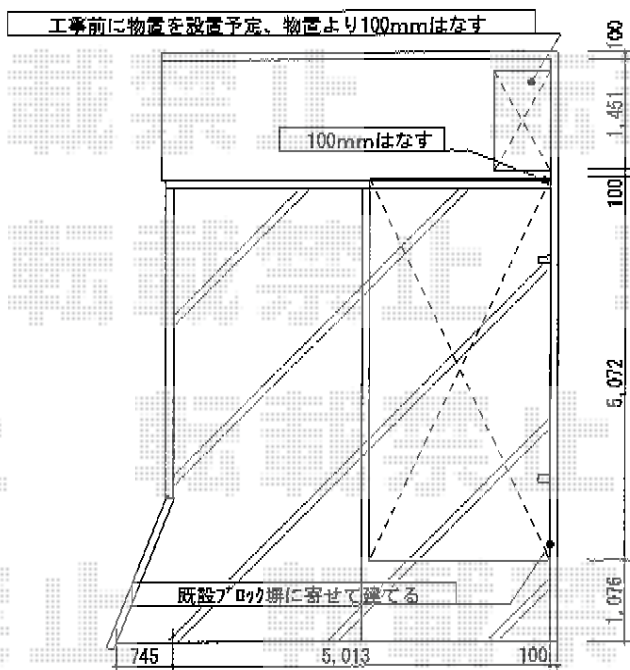

プレシオサポート 単体 積雪~20cm対応

EX-SHOP プレシオサポート 単体 積雪~20cm対応
幅=2,400mm
奥行=5,052mm
色：チャコールブラック
屋根材：ポリカーボネート（スカイブルー）
柱仕様：ロング柱23仕様（有効高 約2,300mm）
YKK AP 収納式物干し 2本入り

現場状況や作図制限により概略図の内容と多少の違いが生じることがございます。
施工時は、現場優先とさせて頂きたく思いますので、お立会い頂き、
最終のご指示のほど、何卒、宜しくお願い致します。