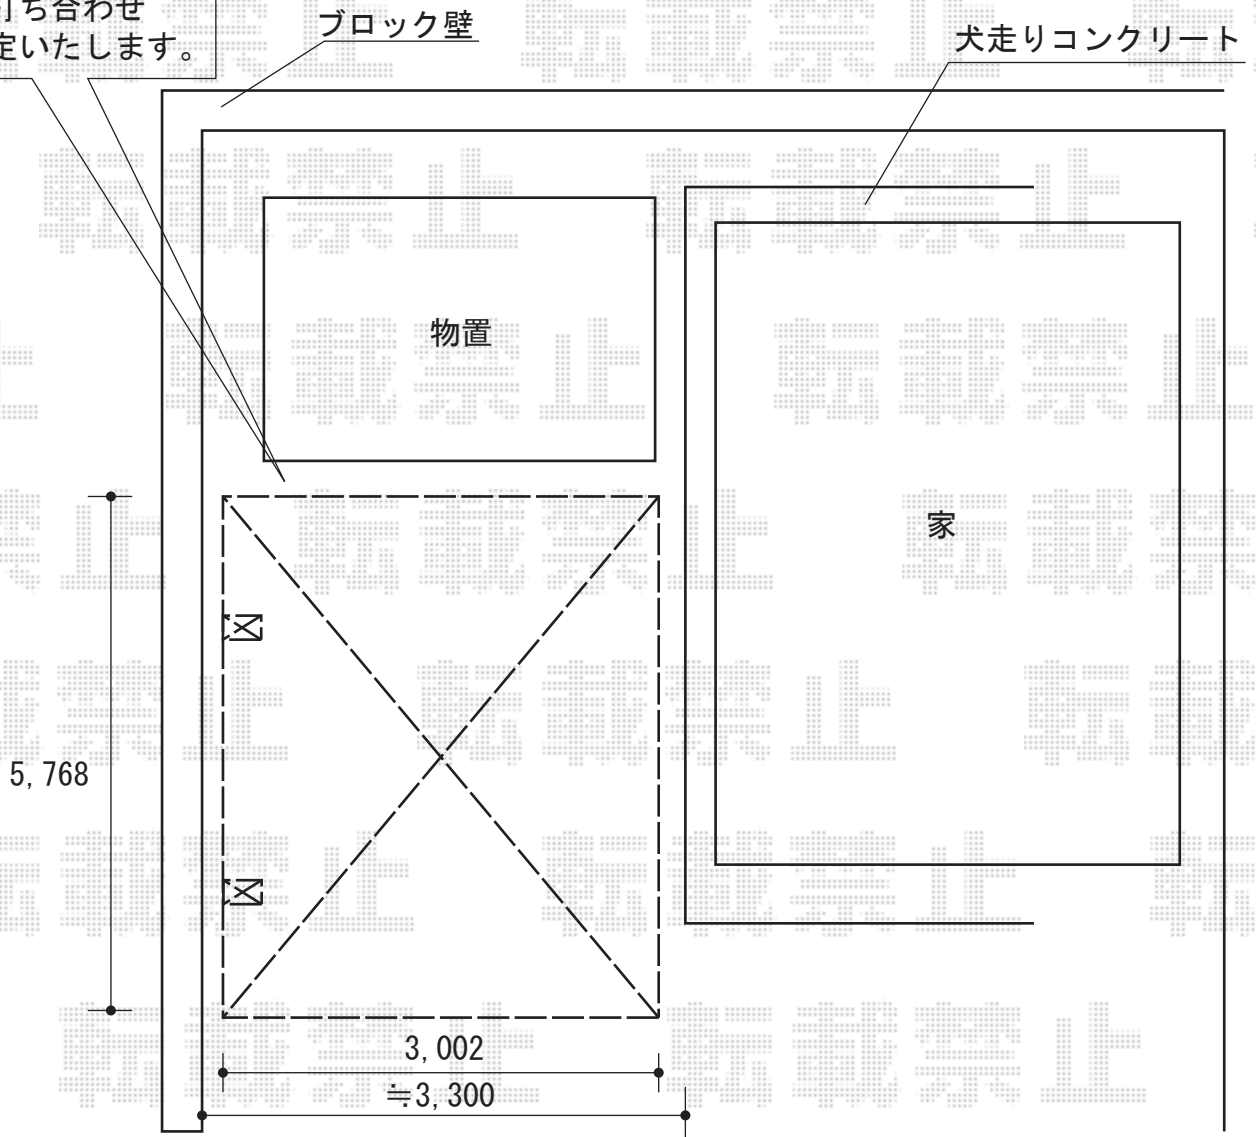

レイナキャップポート 積雪～20cm対応

カーポートと物置の距離は当日のお打ち合わせにより決定いたします。

レイナキャップポート 積雪～20cm対応

幅=3,002mm

奥行=5,768mm

色：プラチナステン

屋根材：熱線遮断ポリカーボネート（アースブルーマット調）

柱仕様：標準柱仕様（有効高 約2,000mm）

現場状況や作図制限により概略図の内容と多少の違いが生じることがございます。
施工時は、現場優先とさせて頂きたく思いますので、お立会い頂き、
最終のご指示のほど、何卒、宜しくお願い致します。

EX-SHOP
HTTP://WWW.EX-SHOP.NET

担当：沼