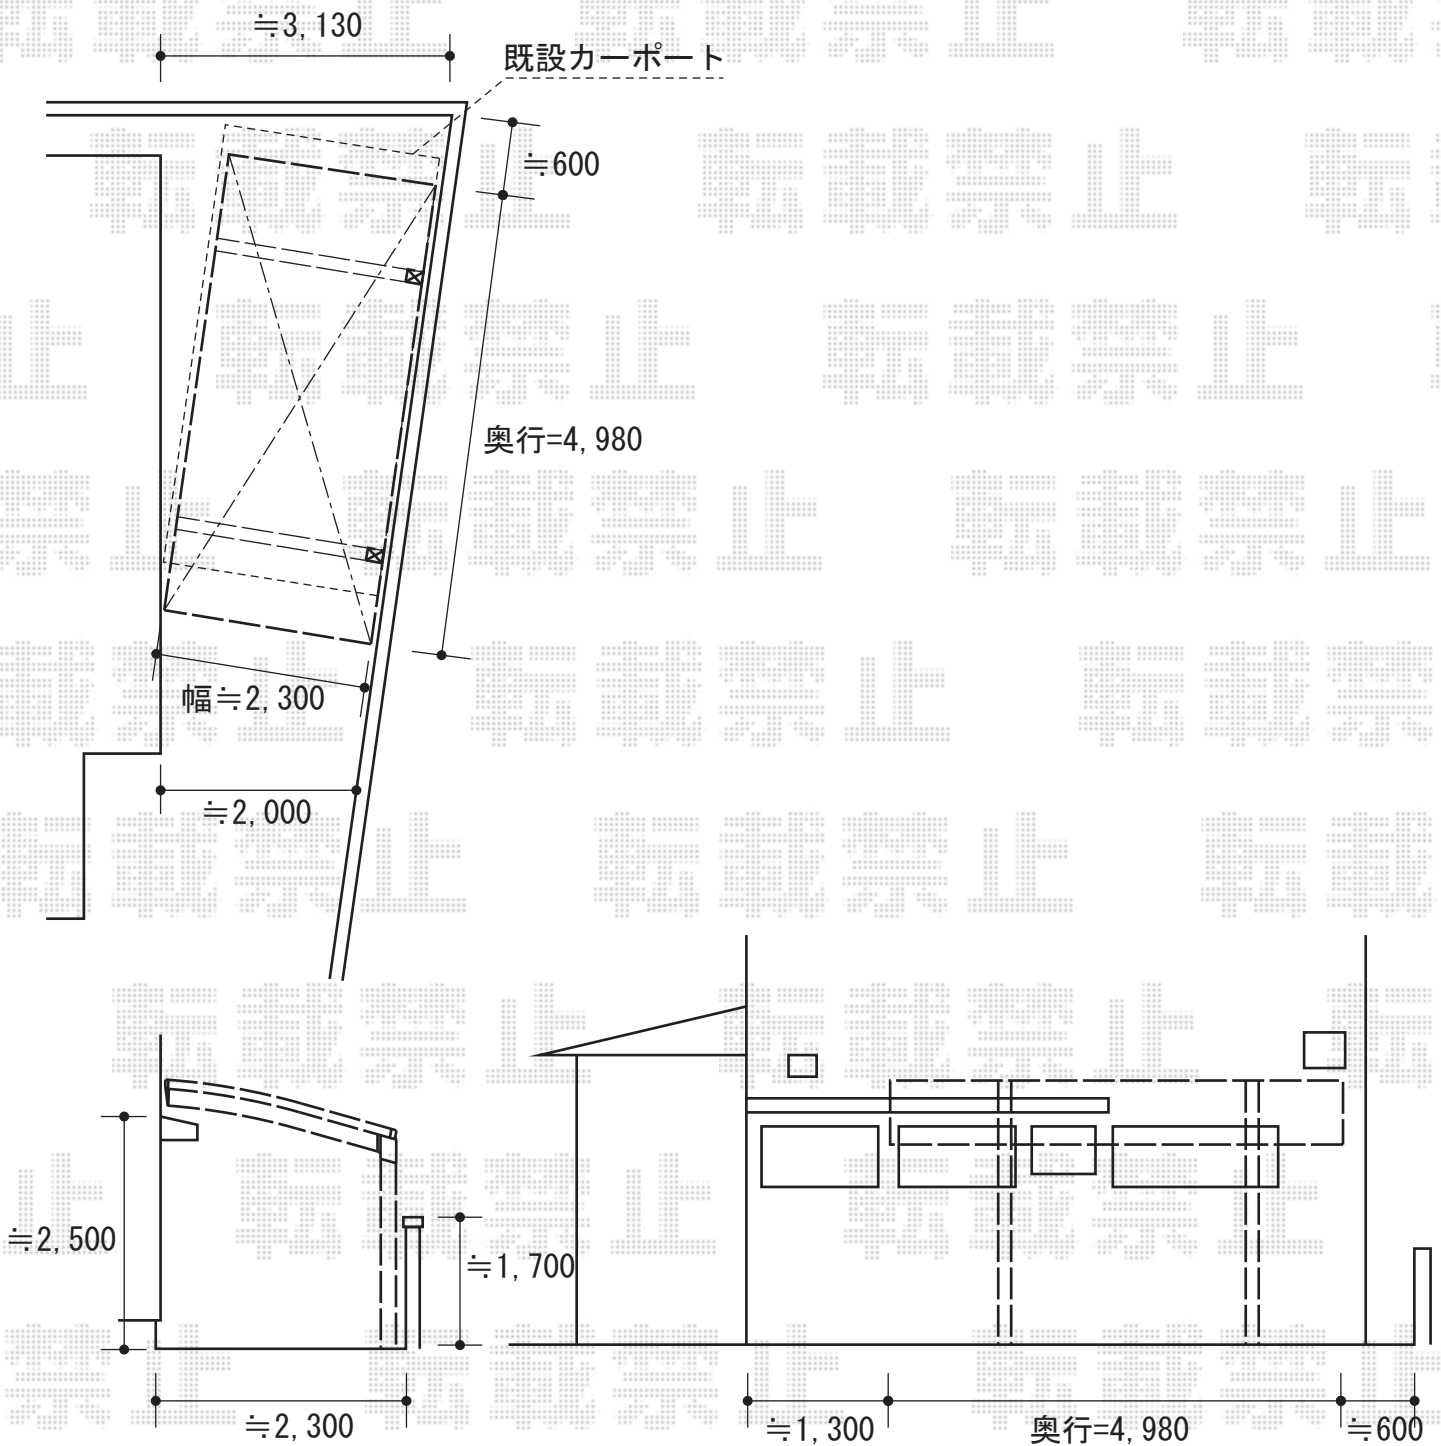

カーブポートシグマⅢ 積雪～30cm対応

トステム カーブポートシグマⅢ 積雪～30cm対応

幅=2,401mm

奥行=4,980mm

色：ブロンズ

屋根材：ポリカーボネート（クリアマット/すりガラス調）

柱仕様：ロング柱23仕様（有効高 約2,300mm）

現場状況や作図制限により概略図の内容と多少の違いが生じることがございます。
 施工時は、現場優先とさせて頂きたく思いますので、お立会い頂き、
 最終のご指示のほど、何卒、宜しくお願い致します。