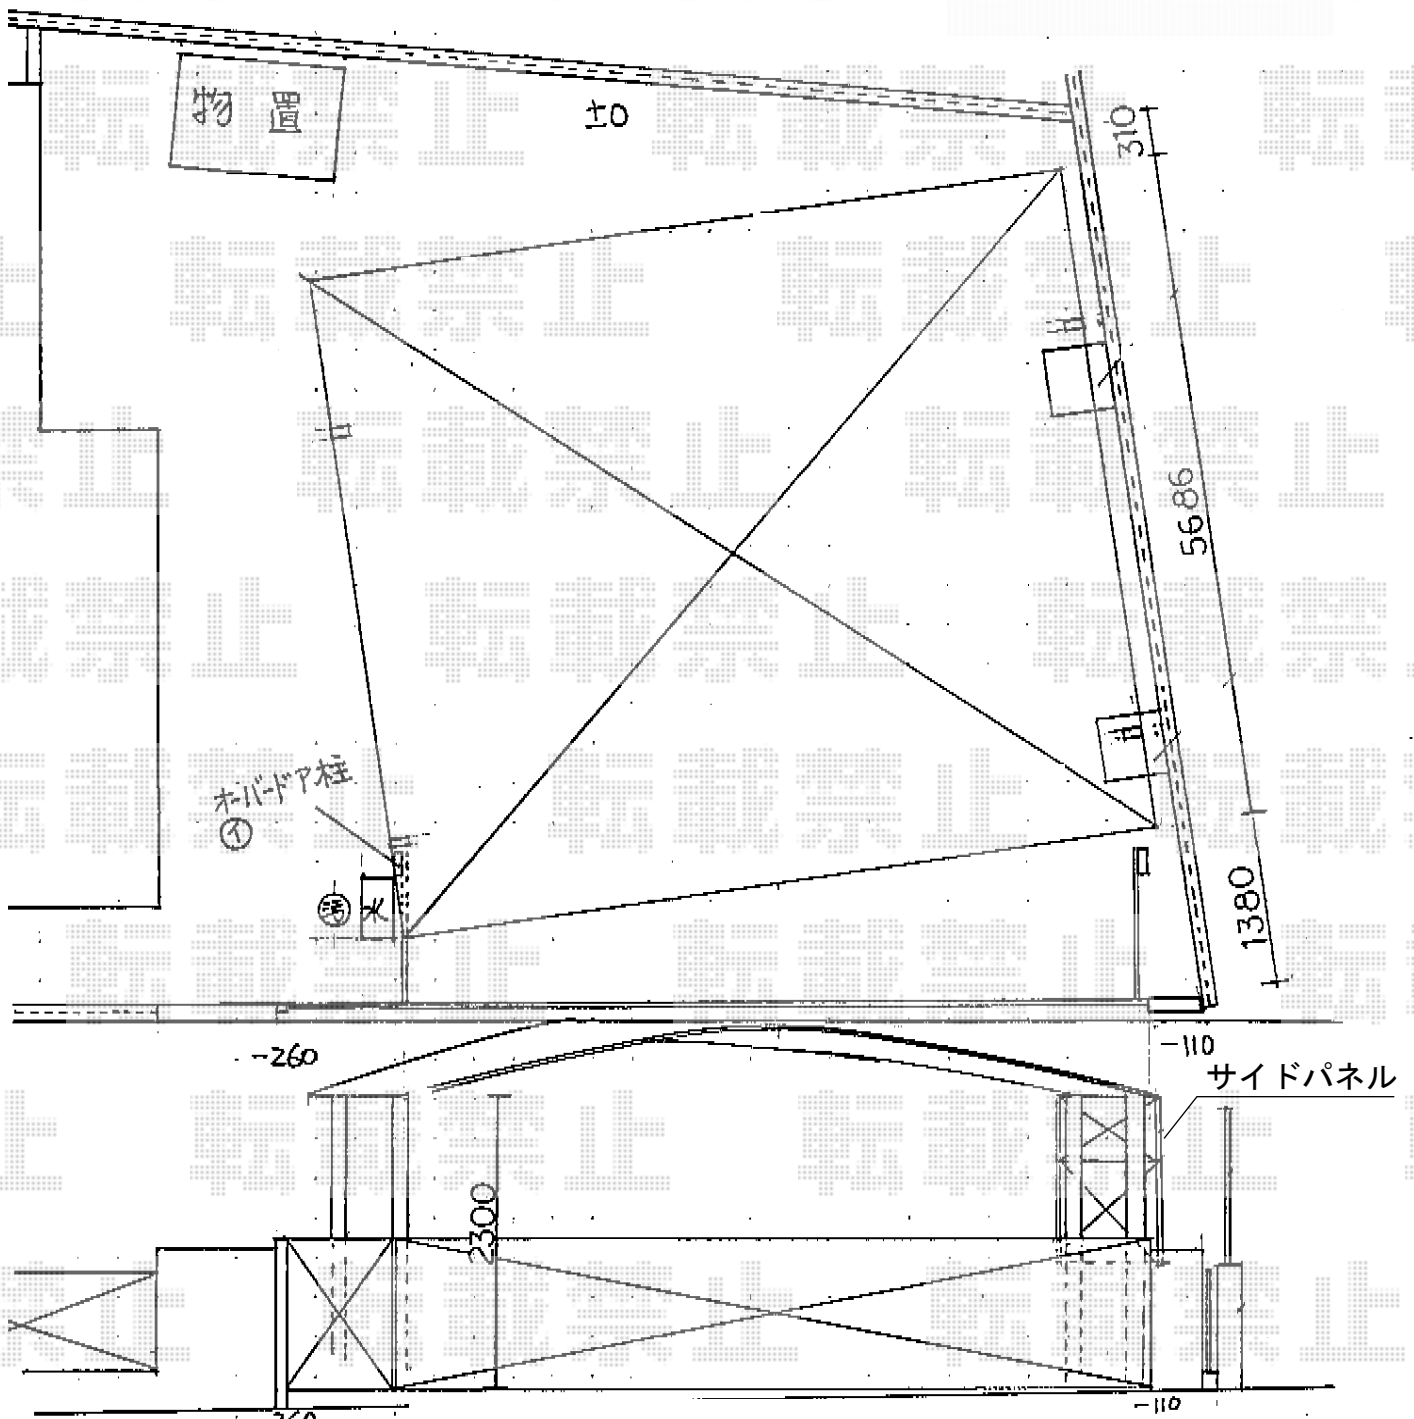

カーブポートシグマIII ワイド 積雪~30cm対応

トステム カーブポートシグマIII ワイド 積雪~30cm対応  
 幅=6,060mm  
 奥行=5,686mm  
 色：シャイングレー  
 屋根材：熱線吸収アクアポリカーボネート（ブルースモーク）  
 柱仕様：ロング柱23仕様（有効高 約2,300mm）  
 トステム サイドパネル 2段 H500+H800  
 オプション：57用（パネル材：ポリカーボネート（ブルースモーク）  
 色：シャイングレー