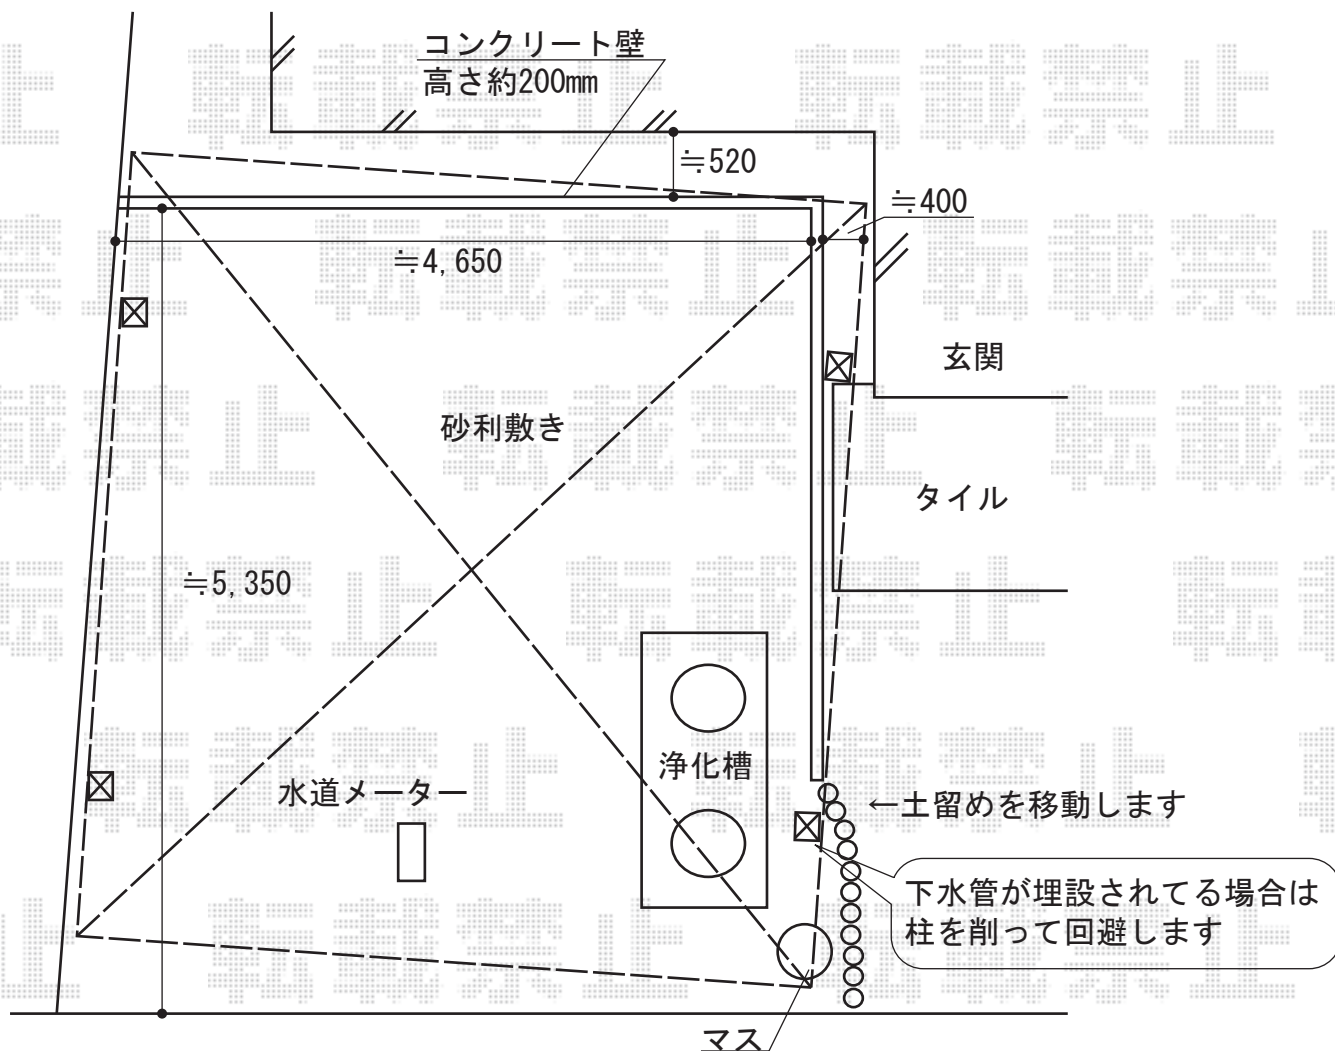

レイナツインポート 積雪～20cm対応

YKK AP レйнаツインポート 積雪～20cm対応  
幅=4,801mm  
奥行=5,052mm  
色：ブラウン  
屋根材：ポリカーボネート（スモークブラウン）  
柱仕様：標準柱仕様（有効高 約2,093mm）

現場状況や作図制限により概略図の内容と多少の違いが生じることがございます。  
施工時は、現場優先とさせて頂きたく思いますので、お立会い頂き、  
最終のご指示のほど、何卒、宜しくお願い致します。