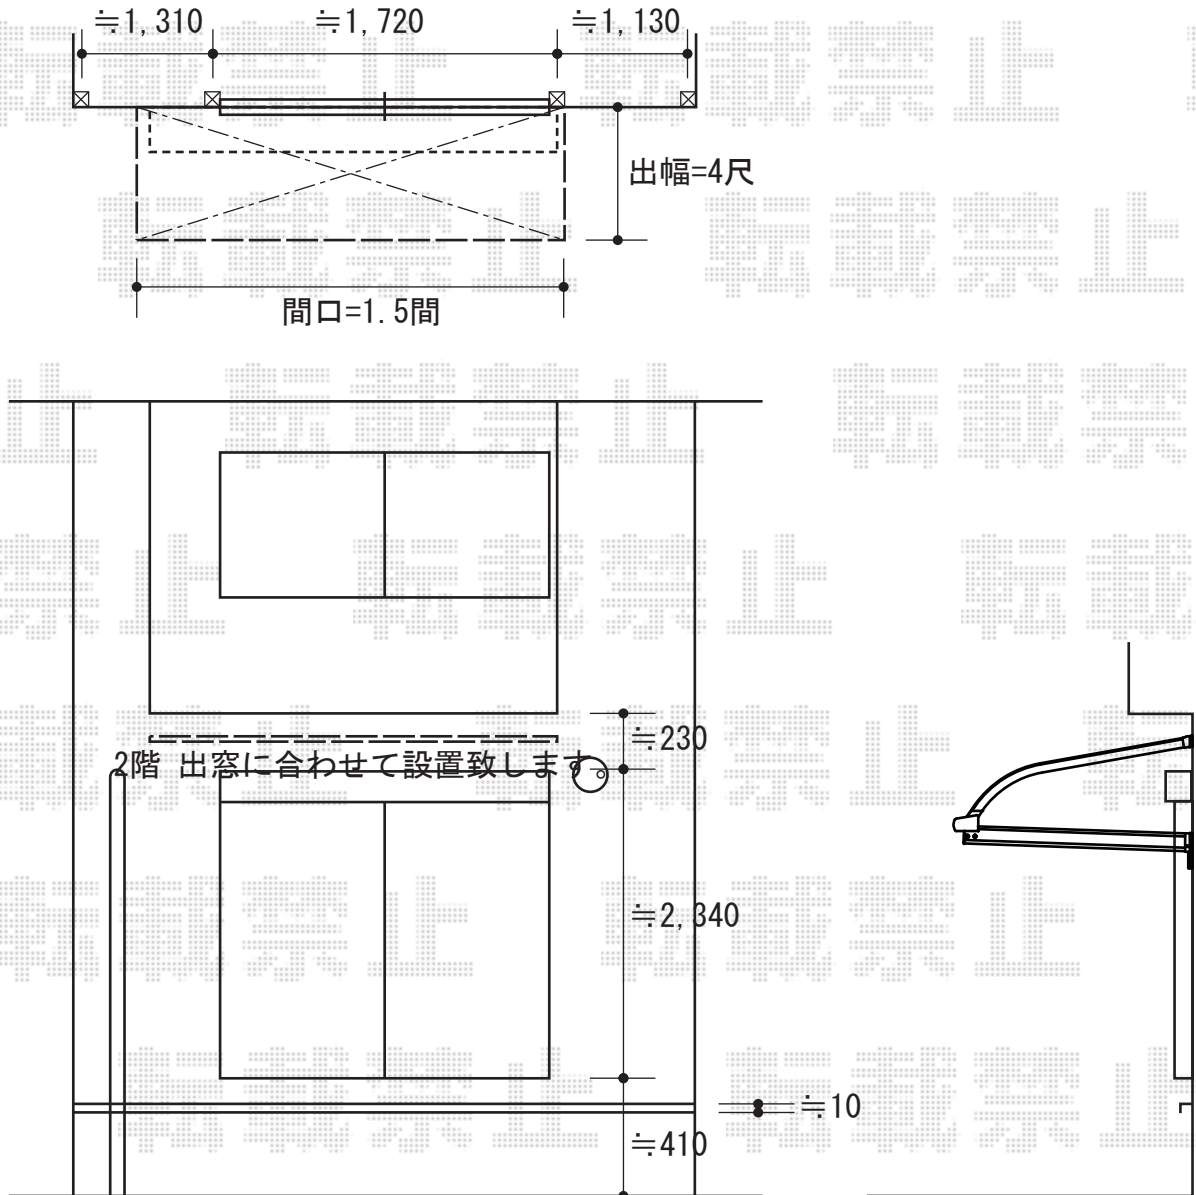

ライザーテラスII R型 単体 ルーフタイプ 積雪~20cm対応

トステム ライザーテラスII R型 単体 ルーフタイプ 積雪~20cm対応  
間口=関東間1.5間 (柱芯々2,730mm 屋根幅2,750mm)  
出幅=4尺 (1,185mm)  
色: ブロンズ  
屋根材: ポリカーボネート (ブラウン)  
柱仕様: 柱無しタイプ  
施工方法: 上止め仕様

現場状況や作図制限により概略図の内容と多少の違いが生じることがございます。  
施工時は、現場優先とさせて頂きたく思いますので、お立会い頂き、  
最終のご指示のほど、何卒、宜しくお願い致します。