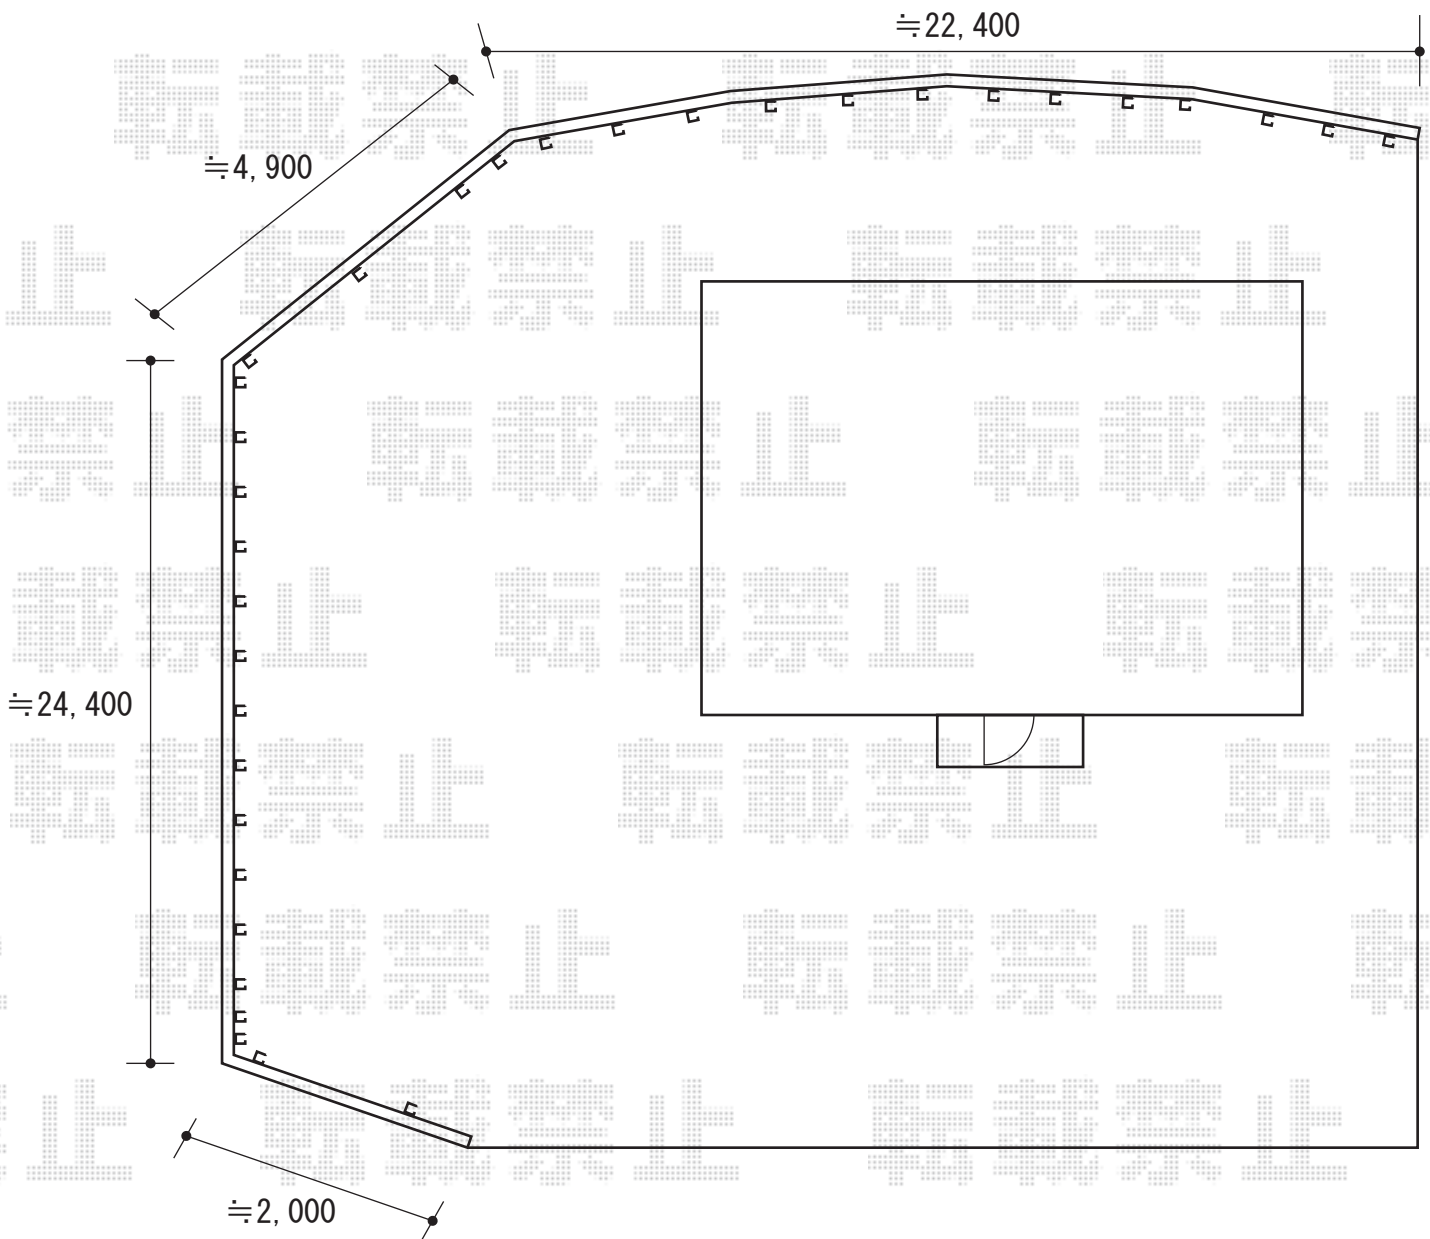

エクスラインフェンス7型[自由柱]

YKK AP エクスラインフェンス7型[自由柱]
本体1枚 (W×H) = (1,975mm×800mm) × 30枚
主柱 (部品込) : 33本
目隠しコーナー継手 : 7セット
端部カバー : 3セット
端部キャップ : 1セット
色 : ブラウン

現場状況や作図制限により概略図の内容と多少の違いが生じることがございます。
施工時は、現場優先とさせて頂きたく思いますので、お立会い頂き、
最終のご指示のほど、何卒、宜しくお願い致します。