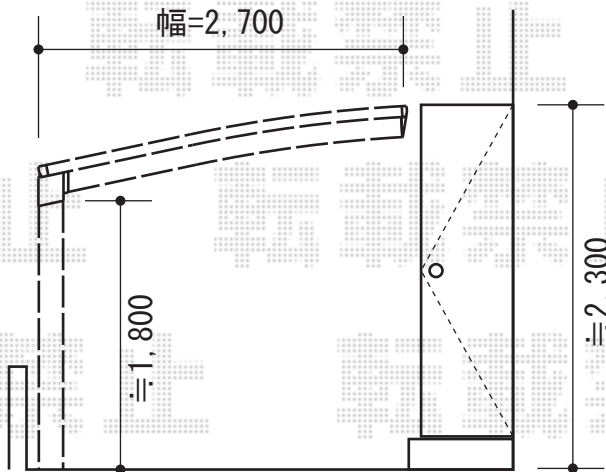

プレシオスポート 積雪～20cm対応

プレシオスポート 積雪～20cm対応

幅=2,700mm

奥行=5,052mm

色：チャコールブラック

屋根材：ポリカーボネート（スカイブルー）

柱仕様：ハイルーフ仕様（有効高 約2,355mm）

現場状況や作図制限により概略図の内容と多少の違いが生じることがございます。  
施工時は、現場優先とさせて頂きたく思いますので、お立会い頂き、  
最終のご指示のほど、何卒、宜しくお願い致します。