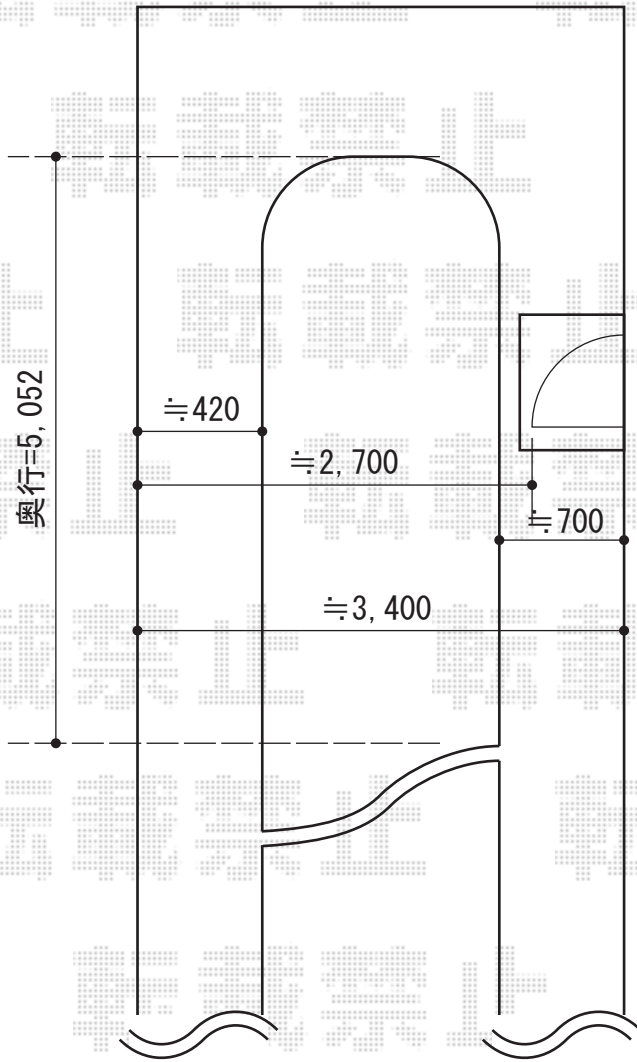

プレシオスポート 積雪～20cm対応

プレシオスポート 積雪～20cm対応

幅=2,700mm

奥行=5,052mm

色：チャコールブラック

屋根材：ポリカーボネート（スカイブルー）

柱仕様：ハイルーフ仕様（有効高 約2,355mm）

現場状況や作図制限により概略図の内容と多少の違いが生じることがございます。  
施工時は、現場優先とさせて頂きたく思いますので、お立会い頂き、  
最終のご指示のほど、何卒、宜しくお願い致します。