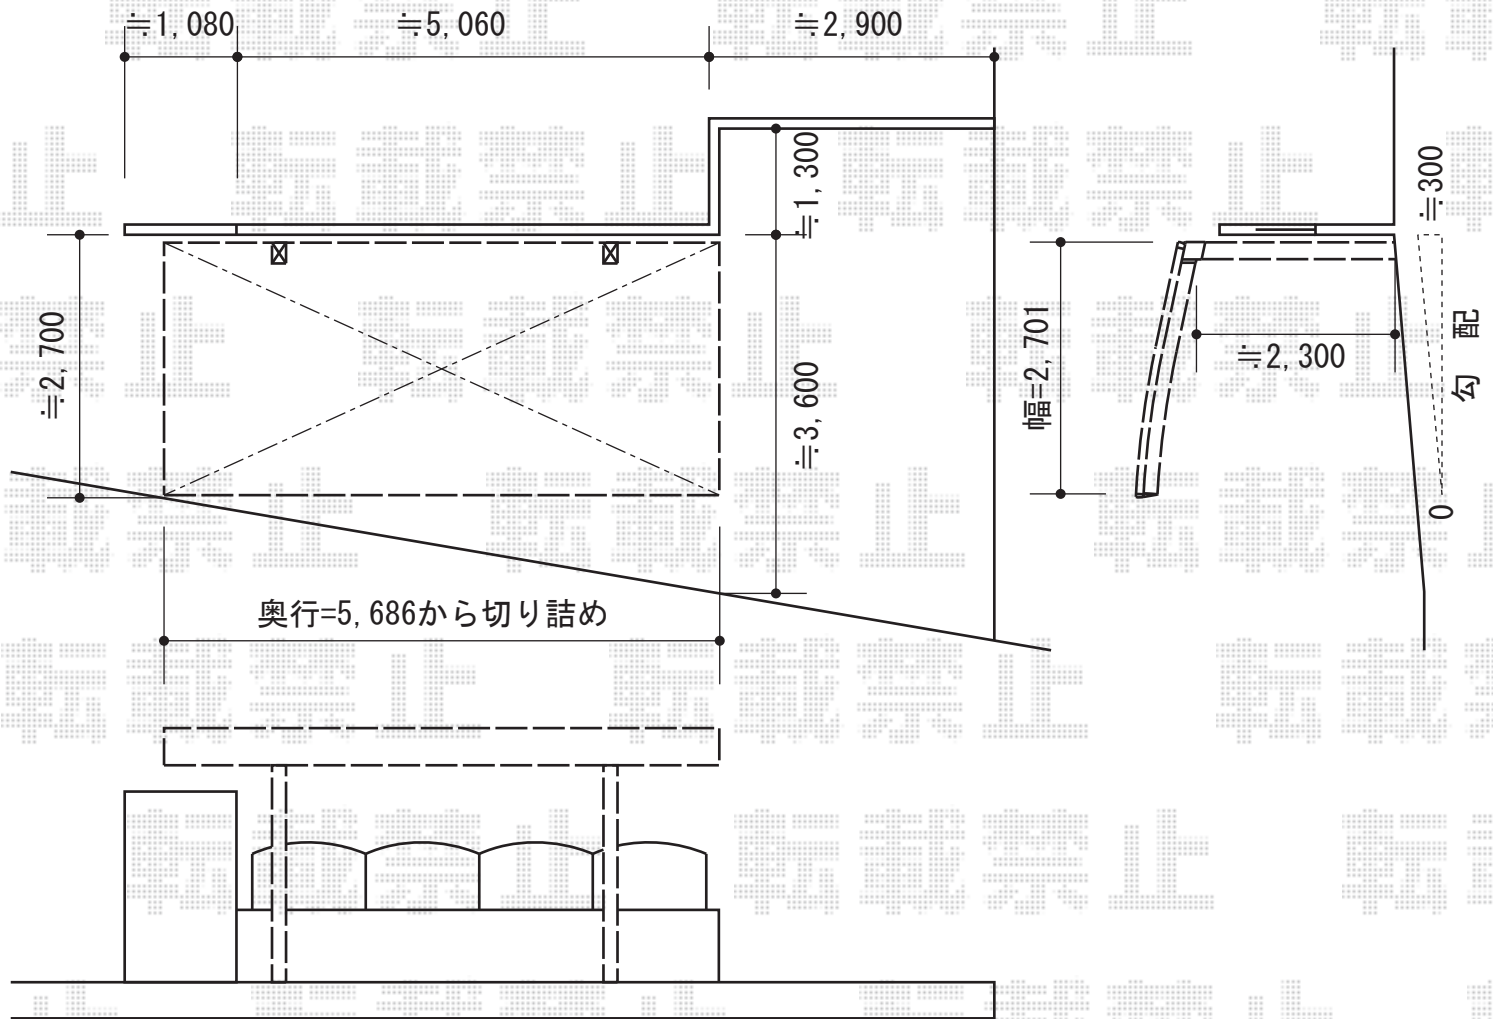

カーブポートシグマⅢ 積雪～20cm対応

トステム カーブポートシグマⅢ 積雪～20cm対応

幅=2,701mm

奥行=5,686mm

色：シャイングレー

屋根材：ポリカーボネート（クリアマット/すりガラス調）

柱仕様：ロング柱23仕様（有効高 約2,300mm）

現場状況や作図制限により概略図の内容と多少の違いが生じることがございます。
施工時は、現場優先とさせて頂きたく思いますので、お立会い頂き、
最終のご指示のほど、何卒、宜しくお願い致します。