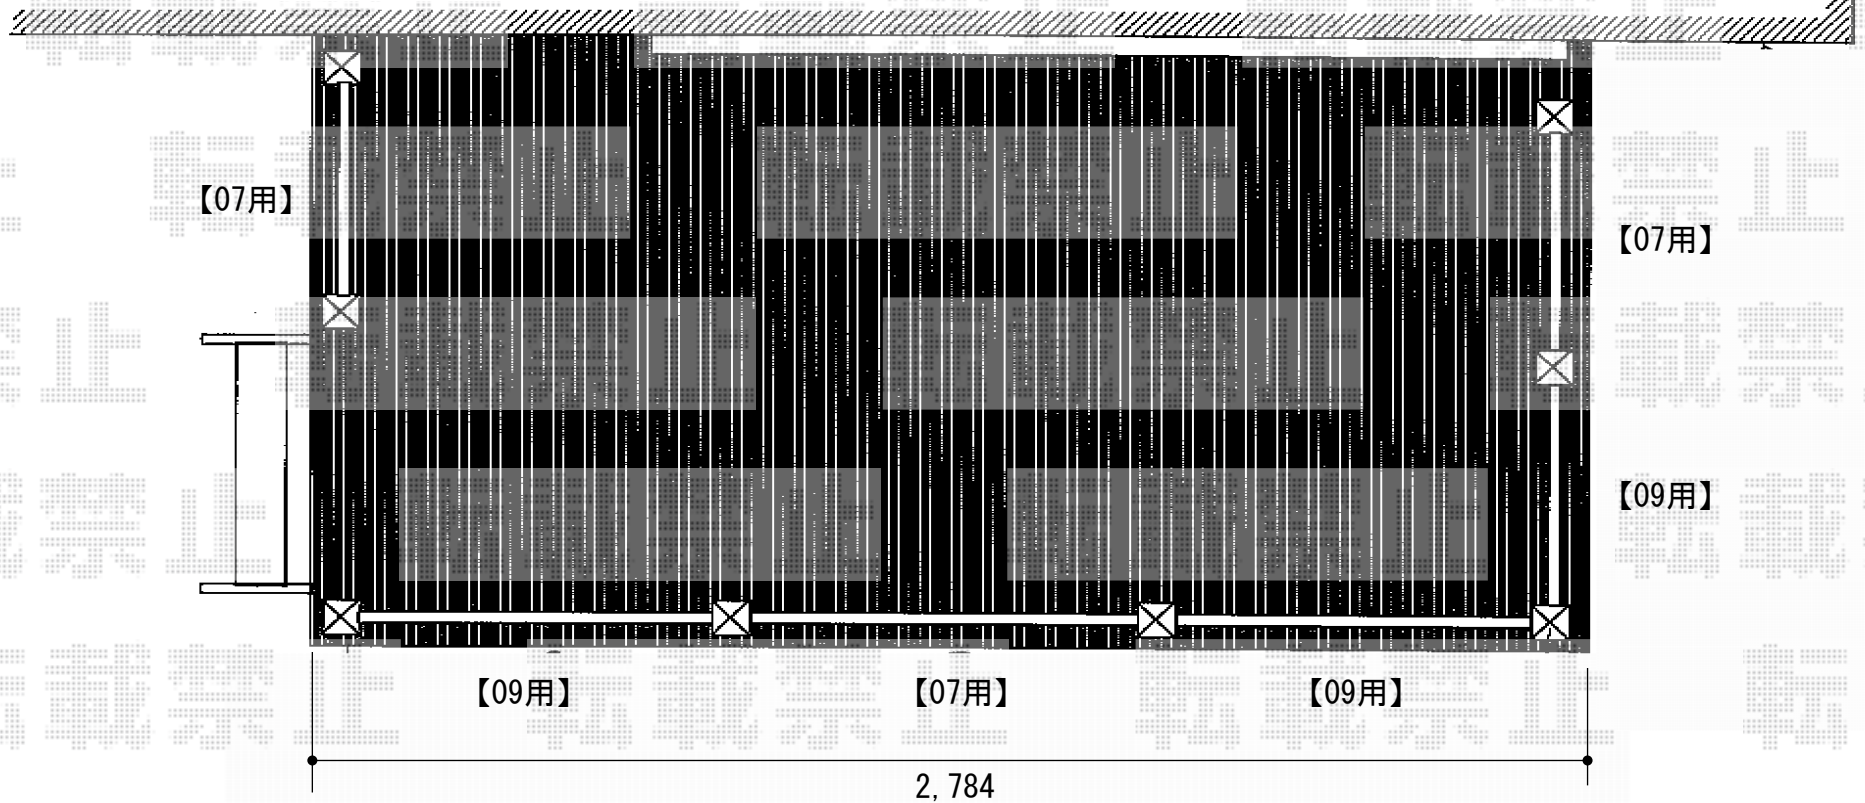

リウッドデッキII 標準 単体

YKK AP リウッドデッキII 標準 単体
間口=1.5間 (2,784mm)
出幅=6尺 (1,850mm)
色：床板/サニーブラウン 束柱/プラチナステン
床板：縦貼り
束柱：KS (400~500mm)

YKK AP リウッドステップ3型Sタイプ (1段)
色：サニーブラウン

YKK AP
スタンダードデッキフェンス2型 (ラチス格子)
本体1枚=[07用 (H:08)] × 3枚
本体1枚=[09用 (H:08)] × 3枚
中柱 (T8) : 3本
端柱 (T8) : 4本
角柱 (T8) : 1本
色：サニーブラウン