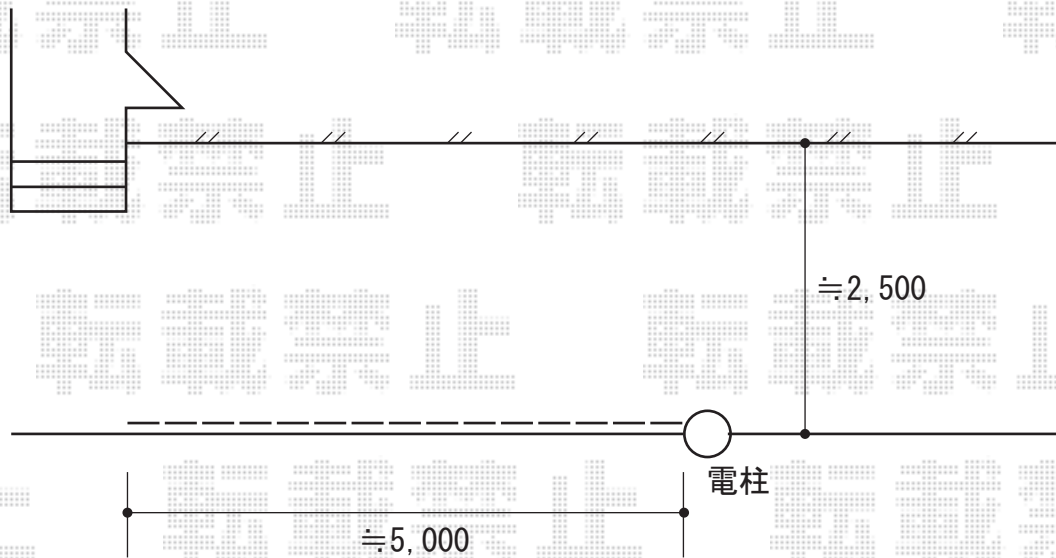

エクスラインフェンス8型[自由柱]

YKK AP エクスラインフェンス8型[自由柱]
本体1枚 (W×H) = (1,975mm×800mm) × 3枚
主柱：4本
端部カバー：1セット
エンドキャップ：1セット
色：プラチナステン

現場状況や作図制限により概略図の内容と多少の違いが生じることがございます。
施工時は、現場優先とさせて頂きたく思いますので、お立会い頂き、
最終のご指示のほど、何卒、宜しくお願い致します。