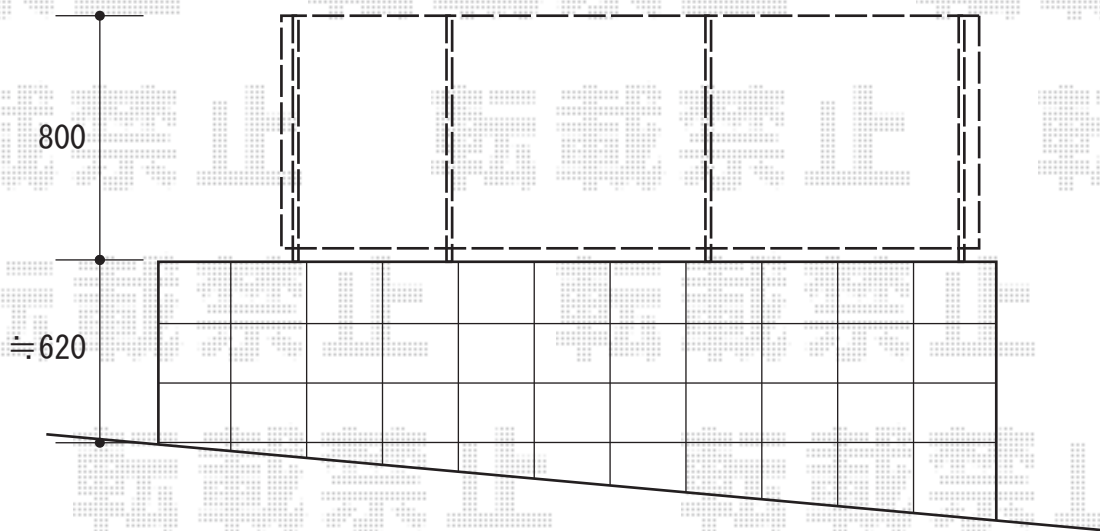

エクスラインフェンス8型[自由柱]

YKK AP エクスラインフェンス8型[自由柱]
本体1枚 (W×H) = (1,975mm×800mm) × 3枚
主柱：4本
端部カバー：1セット
エンドキャップ：1セット
色：プラチナステン

現場状況や作図制限により概略図の内容と多少の違いが生じることがございます。
施工時は、現場優先とさせて頂きたく思いますので、お立会い頂き、
最終のご指示のほど、何卒、宜しくお願い致します。