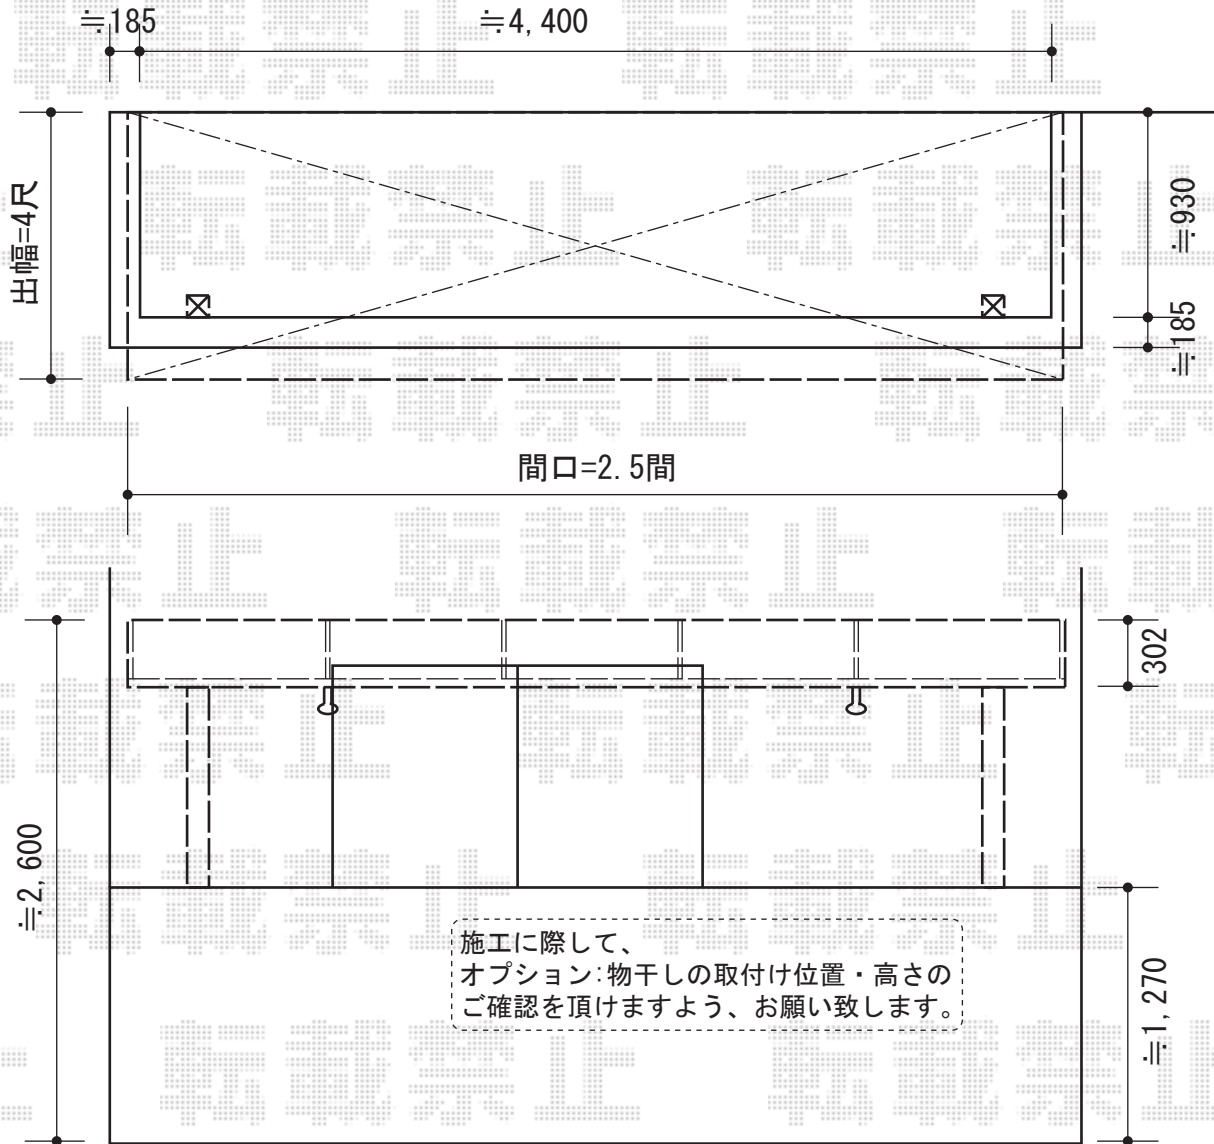

ライザーテラスⅡF型 屋根タイプ 積雪～20cm対応

トステム ライザーテラスⅡF型 屋根タイプ 積雪～20cm対応
 間口=関東間2.5間通し（柱芯々4,350mm 屋根幅4,570mm）
 出幅=4尺（1,185mm）
 色：シャイングレー
 屋根材：ポリカーボネート（クリアマット/すりガラス調）
 柱仕様：柱奥行移動タイプ
 施工方法：上止め
 トステム 吊り下げ物干し 標準 2本入

現場状況や作図制限により概略図の内容と多少の違いが生じることがございます。
 施工時は、現場優先とさせて頂きたく思いますので、お立会い頂き、
 最終のご指示のほど、何卒、宜しくお願い致します。