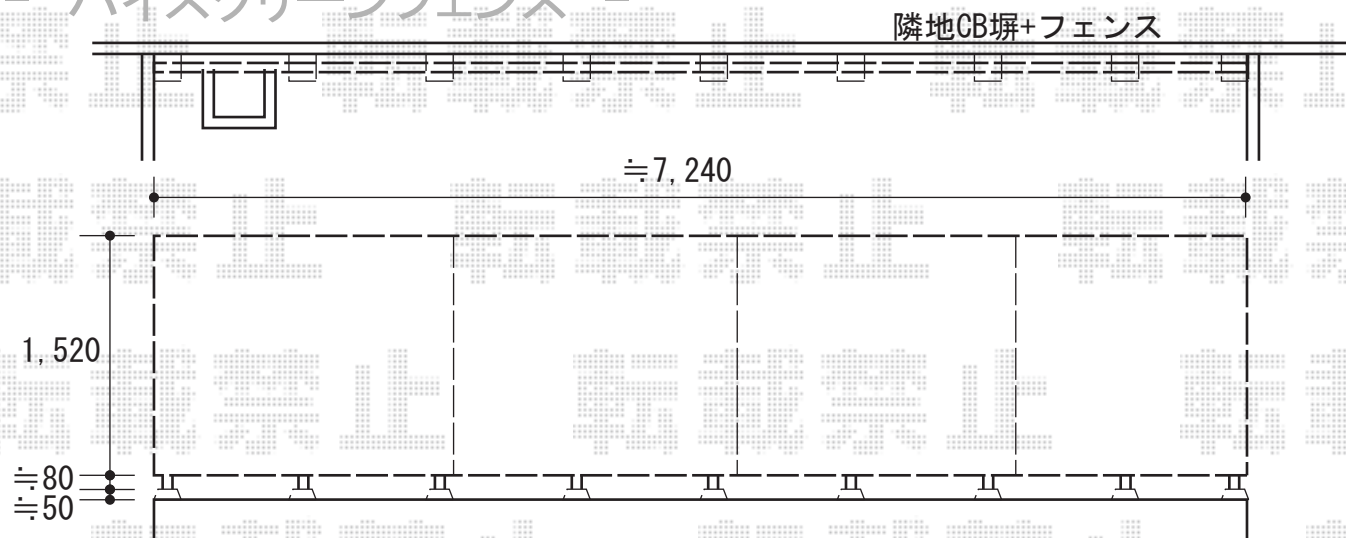

ハイスクリーンフェンス

TOEX ハイスクリーンフェンスA型[フリーポールタイプ]
本体1枚 (W×H) = (1,967mm×1,600mm)×4枚
主柱：9本
継手セット：3セット
端部キャップ：1セット
色：シャイングレー

現場状況や作図制限により概略図の内容と多少の違いが生じることがございます。
施工時は、現場優先とさせて頂きたく思いますので、お立会い頂き、
最終のご指示のほど、何卒、宜しくお願い致します。