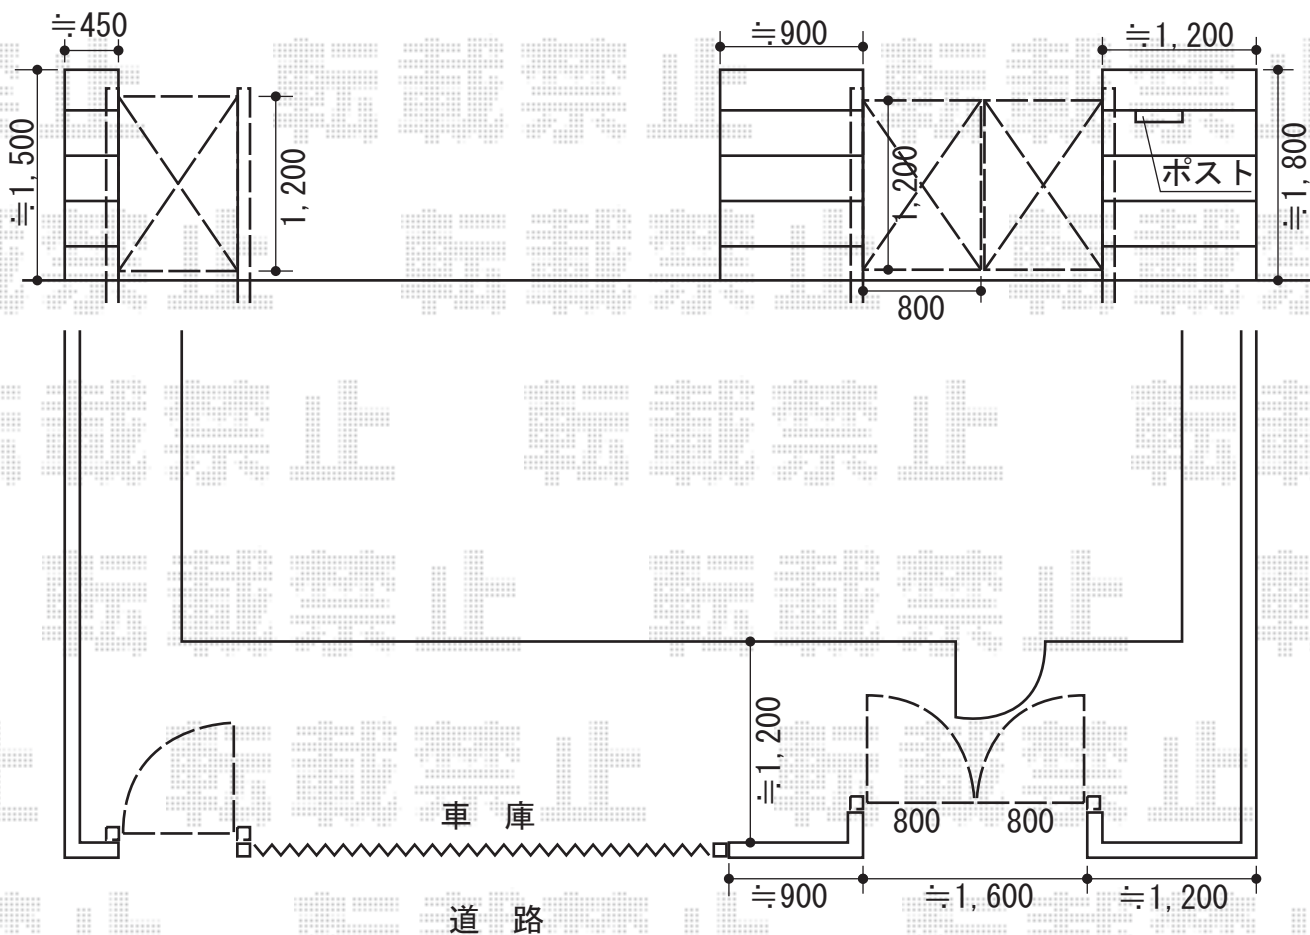

## - 片開き -

TOEX 【外観左側】ハイ千峰 柱使用  
扉1枚 (W×H) = (800×1,200mm)  
色：マイルドブラック  
錠：ハイ千峰錠  
開き：片側・内開き

## - 両開き -

TOEX 【外観右側】ハイ千峰 柱使用  
扉1枚 (W×H) = (800×1,200mm)  
色：マイルドブラック  
錠：ハイ千峰錠  
開き：両側・内開き

現場状況や作図制限により概略図の内容と多少の違いが生じることがございます。  
施工時は、現場優先とさせて頂きたく思いますので、お立会い頂き、  
最終のご指示のほど、何卒、宜しくお願い致します。

EX-SHOP  
HTTP://WWW.EX-SHOP.NET