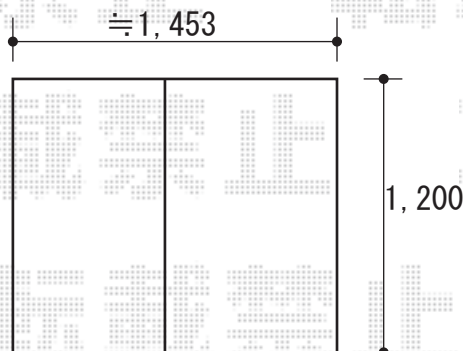

エクスライン門扉3型 両内開き 柱使用 <井桁格子>

YKK AP エクスライン門扉3型 両内開き 柱使用 <井桁格子>  
本体1枚 (W×H) =W700mm×H1,200mm  
色：ブラウン  
錠：ハンドル錠E8型  
開き：内開き

現場状況や作図制限により概略図の内容と多少の違いが生じることがございます。  
施工時は、現場優先とさせて頂きたく思いますので、お立会い頂き、  
最終のご指示のほど、何卒、宜しくお願い致します。