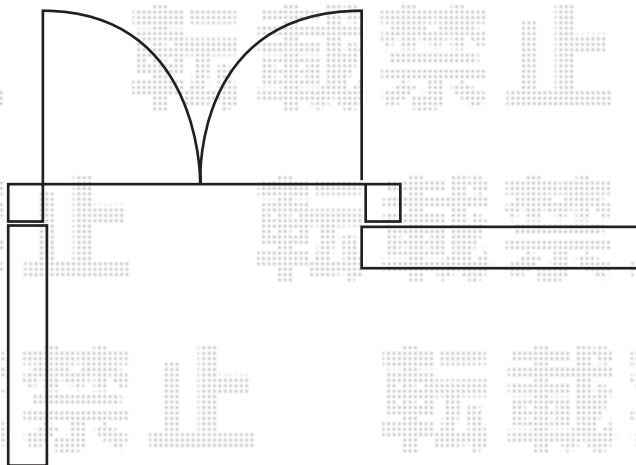

エクスライン門扉3型 両内開き 柱使用 <井桁格子>

YKK AP エクスライン門扉3型 両内開き 柱使用 <井桁格子>  
本体1枚 (W×H) =W700mm×H1,200mm  
色：ブラウン  
錠：ハンドル錠E8型  
開き：内開き

現場状況や作図制限により概略図の内容と多少の違いが生じることがございます。  
施工時は、現場優先とさせて頂きたく思いますので、お立会い頂き、  
最終のご指示のほど、何卒、宜しくお願い致します。