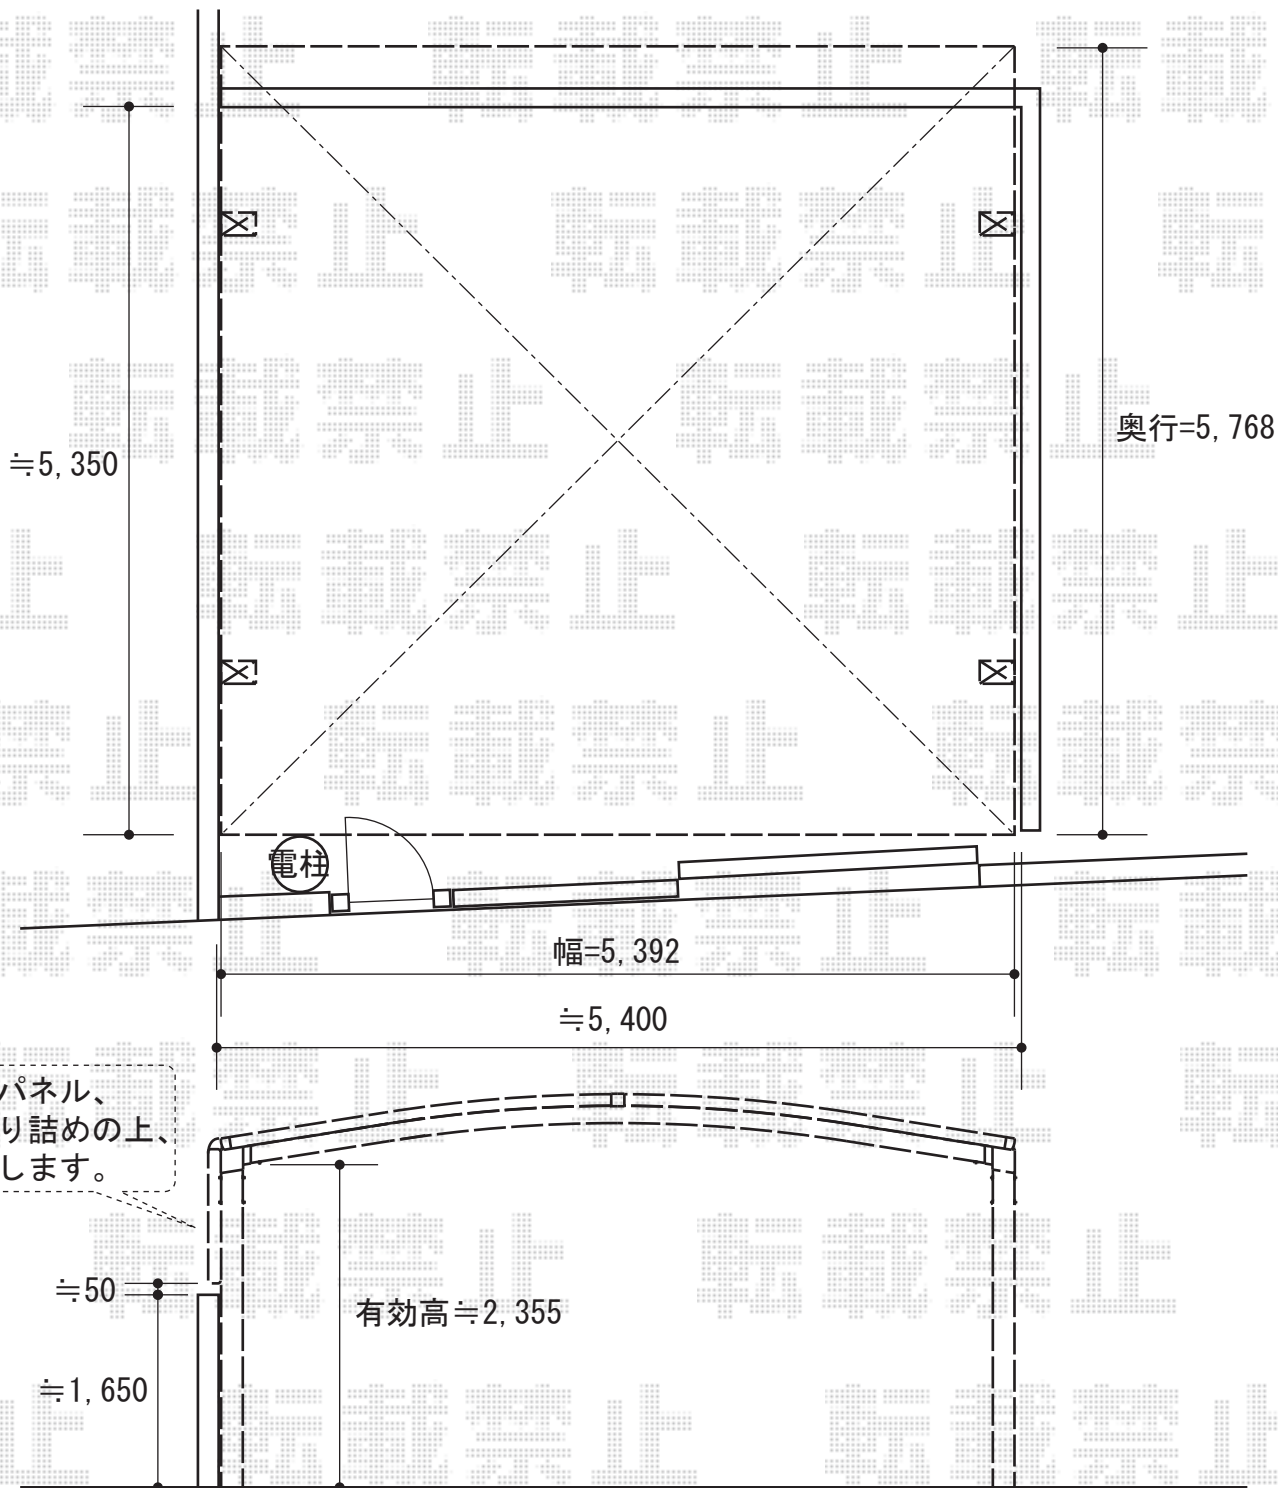

レイナツインポート 積雪～20cm対応

YKK AP レйнаツインポート 積雪～20cm対応
 幅=5,392mm
 奥行=5,768mm
 色：ブラウン
 屋根材：ポリカーボネート（アースブルー）
 柱仕様：ハイーフ仕様（有効高 約2,355mm）
 YKK AP レйнаツインポート サイドパネル
 本体：（W5,768mm×H836mm）
 色：ブラウン
 パネル材：ポリカーボネート（アースブルー）

現場状況や作図制限により概略図の内容と多少の違いが生じることがございます。
 施工時は、現場優先とさせて頂きたく思いますので、お立会い頂き、
 最終のご指示のほど、何卒、宜しくお願い致します。

EX-SHOP
[HTTP://WWW.EX-SHOP.NET](http://www.ex-shop.net)

担当：角田