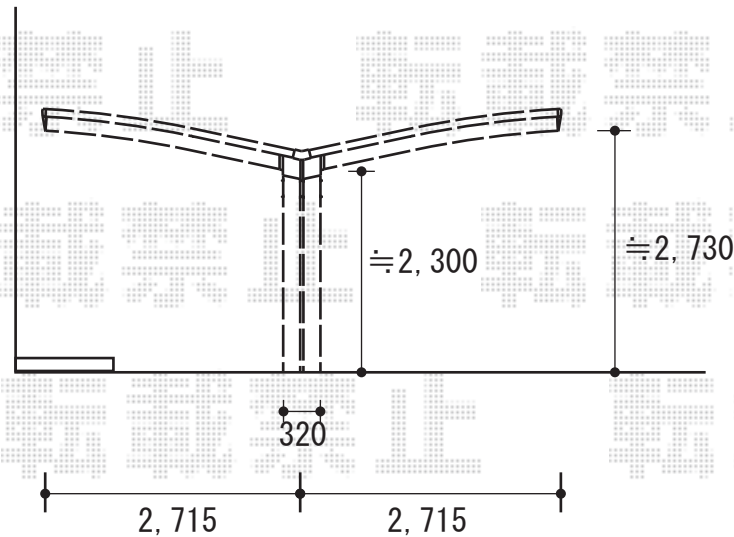

カーブポートシグマIII Y合掌 積雪～30cm対応

トステム カーブポートシグマIII Y合掌 積雪～30cm対応
幅=4,980mm
奥行=5,430mm
色：シャイングレー
屋根材：ポリカーボネート（ブルースモーク）
柱仕様：ロング柱23仕様（有効高 約2,300mm）

現場状況や作図制限により概略図の内容と多少の違いが生じることがございます。
施工時は、現場優先とさせて頂きたく思いますので、お立会い頂き、
最終のご指示のほど、何卒、宜しくお願い致します。