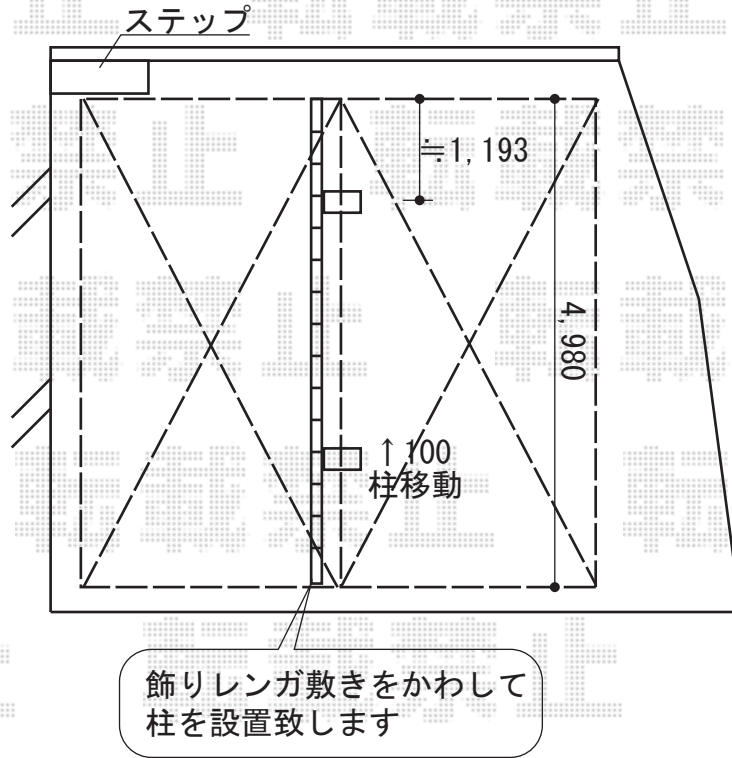

カーブポートシグマIII Y合掌 積雪～30cm対応

トステム カーブポートシグマIII Y合掌 積雪～30cm対応
幅=4,980mm
奥行=5,430mm
色：シャイングレー
屋根材：ポリカーボネート（ブルースモーク）
柱仕様：ロング柱23仕様（有効高 約2,300mm）

現場状況や作図制限により概略図の内容と多少の違いが生じることがございます。
施工時は、現場優先とさせて頂きたく思いますので、お立会い頂き、
最終のご指示のほど、何卒、宜しくお願い致します。